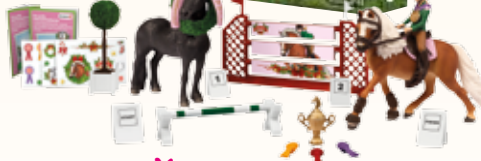

Věk: 4+ | Rozměr:

649 Kč ~~749 Kč~~

č. artiklu: 97050

Adventní kalendář Schleich 2015 „Bayala“

Adventní kalendář s okénky plnými dárků v podobě postavíček a příslušenství z pohádkového světa elfů a víl. Každý den si děti otevrou okénko a naleznou jednu část tohoto exkluzivního vánočního setu.

Věk: 5+ | Rozměr: 38,5 x 28,2 x 8,2 cm

649 Kč ~~749 Kč~~

č. artiklu: 97051

Adventní kalendář Schleich 2015 „Koně“

Adventní kalendář s okénky plnými dárků v podobě postavíček a příslušenství ze světa koňských dostihů. Děti budou nadšené dvěma exkluzivními koňmi a speciálně malovaným jezdeckým setem.