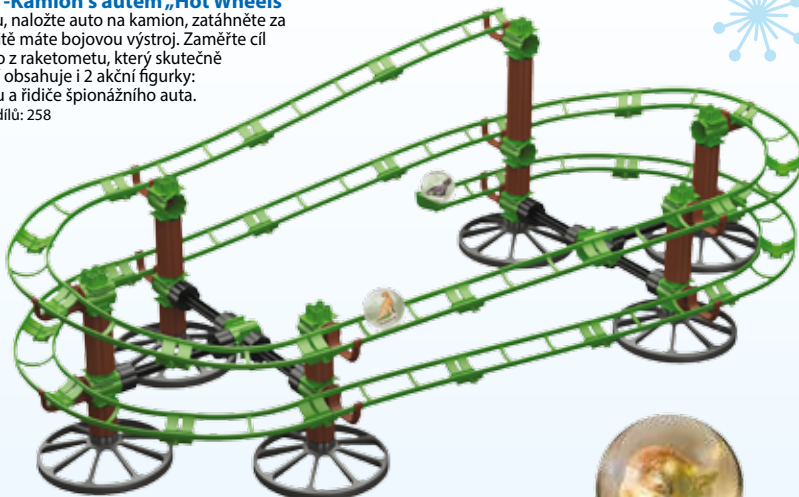

Věk: 5+ | Počet dílů: 778 ks

399 Kč ~~449 Kč~~

č. artiklu: 110799

Šroubovací set - motor se

zvukovými efekty

Chceš vědět, jak funguje motor? Nyní si jej můžeš sám jednoduše sestavit. Vlož a otoč klíčkem v zapalování a ozve se reálný zvuk startujícího motoru. Otáčeš klíčkem a sleduj, jak pracují písty motoru doprovázené zvukovými a světelnými efekty. Baterie jsou součástí výrobku.

Věk: 3+ | Rozměr: 25 cm

599 Kč ~~649 Kč~~

č. artiklu: 6431

Skyrail Jurassic

Tato stavebnice vám umožní postavit si visutou kuličkovou dráhu o délce až 4 metrů. Stavebnice byla navržena tak, aby mohla využívat velké průhledné kuličky, v jejichž nitru se skrývají právě dinosauři. Díky pozorování můžete proniknout do světa fyziky a přirozeně porozumět tak některým jeho jevům (rychlosti, přitažlivosti, odstředivé síle a tření).