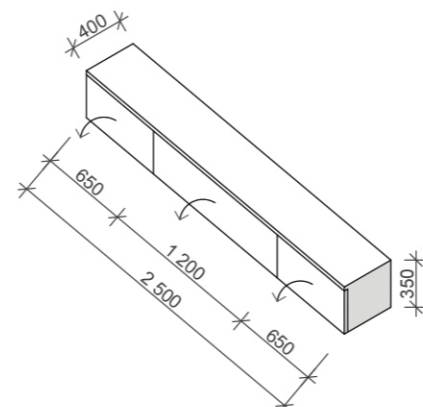

Příklad legendy osvětlení

S1 Vestavné bodové svítidlo
Výrobce: Rendl Light Studio
Řada: NEW TRIA I GU10
Barva: česaný hliník
Počet kusů: 4
Rozměry: d/š 9/9 cm
Zdroj: halogen GU10

S6 Závěsné stropní svítidlo
Výrobce: Rendl Light Studio
Řada: Gallardo
Barva: hliník
Průměr: 60 cm

VÝCHODNÍ STĚNA

SEVERNÍ STĚNA

Příklad legendy:

2 JÍDELNÍ STŮL

Rozměry: d x h x v = 1200 x 800 x 75 mm
Materiál: masivní dřevo
Barva/dekor: ořech
Kolekce: Antigua
Dodavatel: Nábytek Řiha

6 SKŘÍŇKA POD TV

Rozměry: d x h x v = 2500 x 400 x 350 mm
Materiál: lamino tl. 30 mm
Barva/dekor: dvířka = dekor dřeva - ořech dijon
 korpus = bílá (mat/lesk)
Systém otvírání: bezúchytkové otvírání, TIP-ON