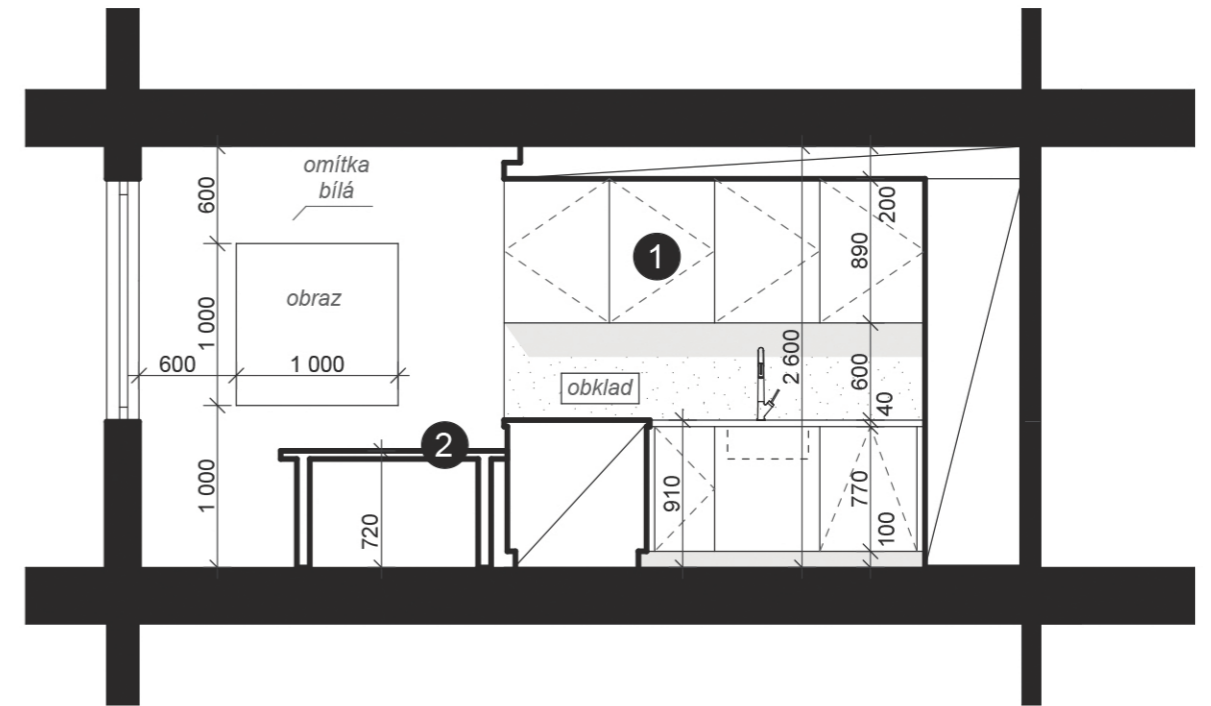

Příklad legendy osvětlení

S1 Vestavné bodové svítidlo
Výrobce: Rendl Light Studio
Řada: NEW TRIA I GU10
Barva: česaný hliník
Počet kusů: 4
Rozměry: d/š 9/9 cm
Zdroj: halogen GU10

S6 Závěsné stropní svítidlo
Výrobce: Rendl Light Studio
Řada: Gallardo
Barva: hliník
Průměr: 60 cm

VÝCHODNÍ STĚNA

SEVERNÍ STĚNA

Příklad legendy:

2 JÍDELNÍ STŮL

Rozměry: d x h x v = 1200 x 800 x 75 mm
Materiál: masivní dřevo
Barva/dekor: ořech
Kolekce: Antigua
Dodavatel: Nábytek Řiha

6 SKŘÍŇKA POD TV

Rozměry: d x h x v = 2500 x 400 x 350 mm
Materiál: lamino tl. 30 mm
Barva/dekor: dvířka = dekor dřeva - ořech dijon
 korpus = bílá (mat/lesk)
Systém otvírání: bezúchytkové otvírání, TIP-ON