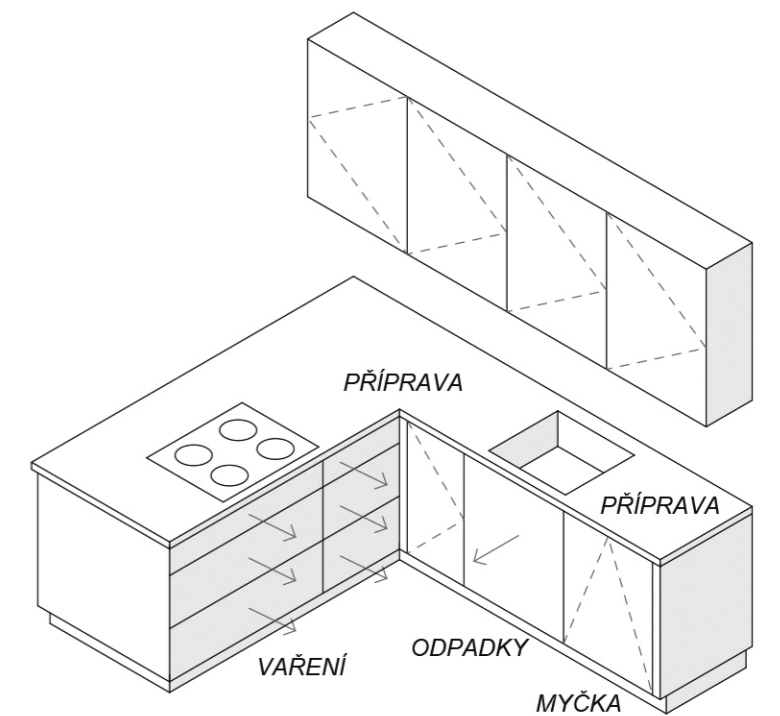

Příklad legendy osvětlení

S1 Vestavné bodové svítidlo
Výrobce: Rendl Light Studio
Řada: NEW TRIA I GU10
Barva: česaný hliník
Počet kusů: 4
Rozměry: d/š 9/9 cm
Zdroj: halogen GU10

S6 Závěsné stropní svítidlo
Výrobce: Rendl Light Studio
Řada: Gallardo
Barva: hliník
Průměr: 60 cm

VÝCHODNÍ STĚNA

SEVERNÍ STĚNA

Příklad legendy:

2 JÍDELNÍ STŮL

Rozměry: d x h x v = 1200 x 800 x 75 mm
Materiál: masivní dřevo
Barva/dekor: ořech
Kolekce: Antigua
Dodavatel: Nábytek Řiha

6 SKŘÍŇKA POD TV

Rozměry: d x h x v = 2500 x 400 x 350 mm
Materiál: lamino tl. 30 mm
Barva/dekor: dvířka = dekor dřeva - ořech dijon
 korpus = bílá (mat/lesk)
Systém otvírání: bezúchytkové otvírání, TIP-ON

1 KUCHYŇSKÁ SESTAVA

Horní skříňky: materiál: lak
 barva: modrá /RAL.../
Dolní skříňky: materiál: lak
 barva: béžová /RAL.../
Pracovní deska: materiál: umělý kámen
 barva: bílá
Otvírání: bezúchytkové, TIP-ON
Sokl: nerez