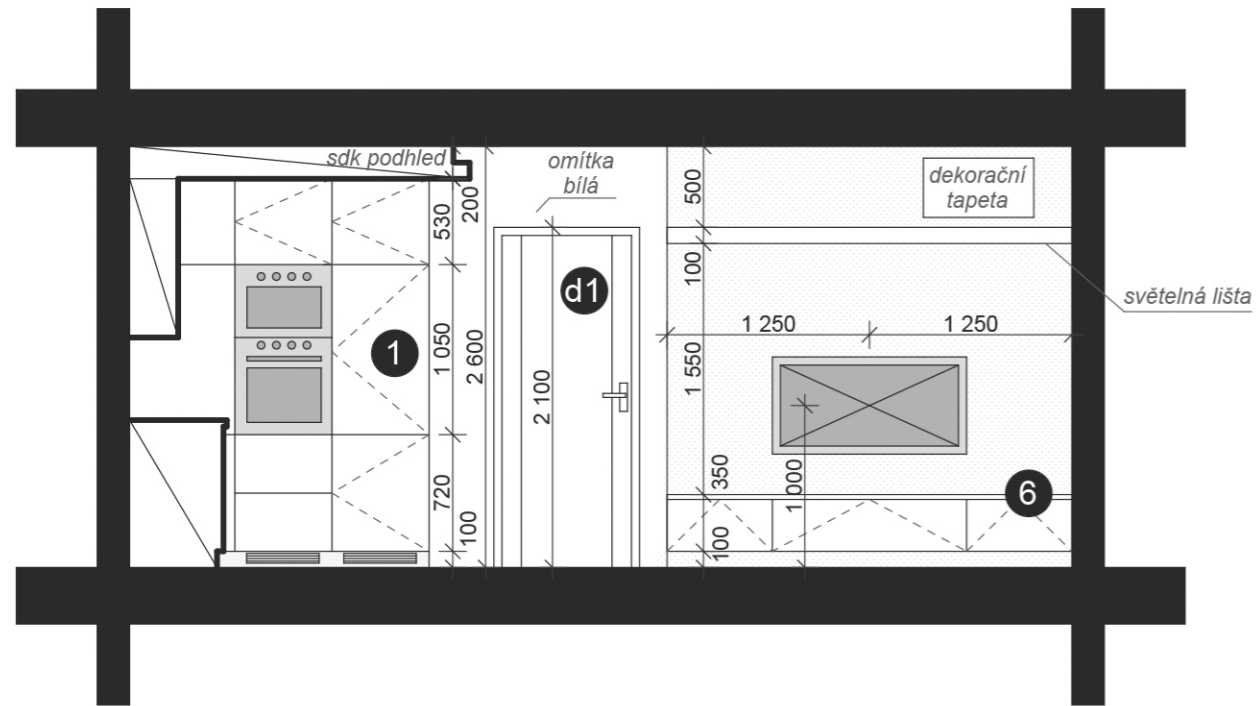

Příklad legendy osvětlení

S1 Vestavné bodové svítidlo
Výrobce: Rendl Light Studio
Řada: NEW TRIA I GU10
Barva: česaný hliník
Počet kusů: 4
Rozměry: d/š 9/9 cm
Zdroj: halogen GU10

S6 Závěsné stropní svítidlo
Výrobce: Rendl Light Studio
Řada: Gallardo
Barva: hliník
Průměr: 60 cm

VÝCHODNÍ STĚNA

SEVERNÍ STĚNA

Příklad legendy:

2 JÍDELNÍ STŮL

Rozměry: d x h x v = 1200 x 800 x 75 mm
Materiál: masivní dřevo
Barva/dekor: ořech
Kolekce: Antigua
Dodavatel: Nábytek Řiha

6 SKŘÍŇKA POD TV

Rozměry: d x h x v = 2500 x 400 x 350 mm
Materiál: lamino tl. 30 mm
Barva/dekor: dvířka = dekor dřeva - ořech dijon
 korpus = bílá (mat/lesk)
Systém otvírání: bezúchytkové otvírání, TIP-ON