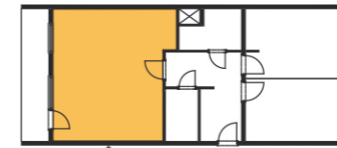

Příklad legendy osvětlení

S1 Vestavné bodové svítidlo
Výrobce: Rendl Light Studio
Řada: NEW TRIA I GU10
Barva: česaný hliník
Počet kusů: 4
Rozměry: d/š 9/9 cm
Zdroj: halogen GU10

S6 Závěsné stropní svítidlo
Výrobce: Rendl Light Studio
Řada: Gallardo
Barva: hliník
Průměr: 60 cm

VÝCHODNÍ STĚNA

SEVERNÍ STĚNA

Příklad legendy:

2 JÍDELNÍ STŮL

Rozměry: d x h x v = 1200 x 800 x 75 mm
Materiál: masivní dřevo
Barva/dekor: ořech
Kolekce: Antigua
Dodavatel: Nábytek Řiha

6 SKŘÍŇKA POD TV

Rozměry: d x h x v = 2500 x 400 x 350 mm
Materiál: lamino tl. 30 mm
Barva/dekor: dvířka = dekor dřeva - ořech dijon
 korpus = bílá (mat/lesk)
Systém otvírání: bezúchytkové otvírání, TIP-ON