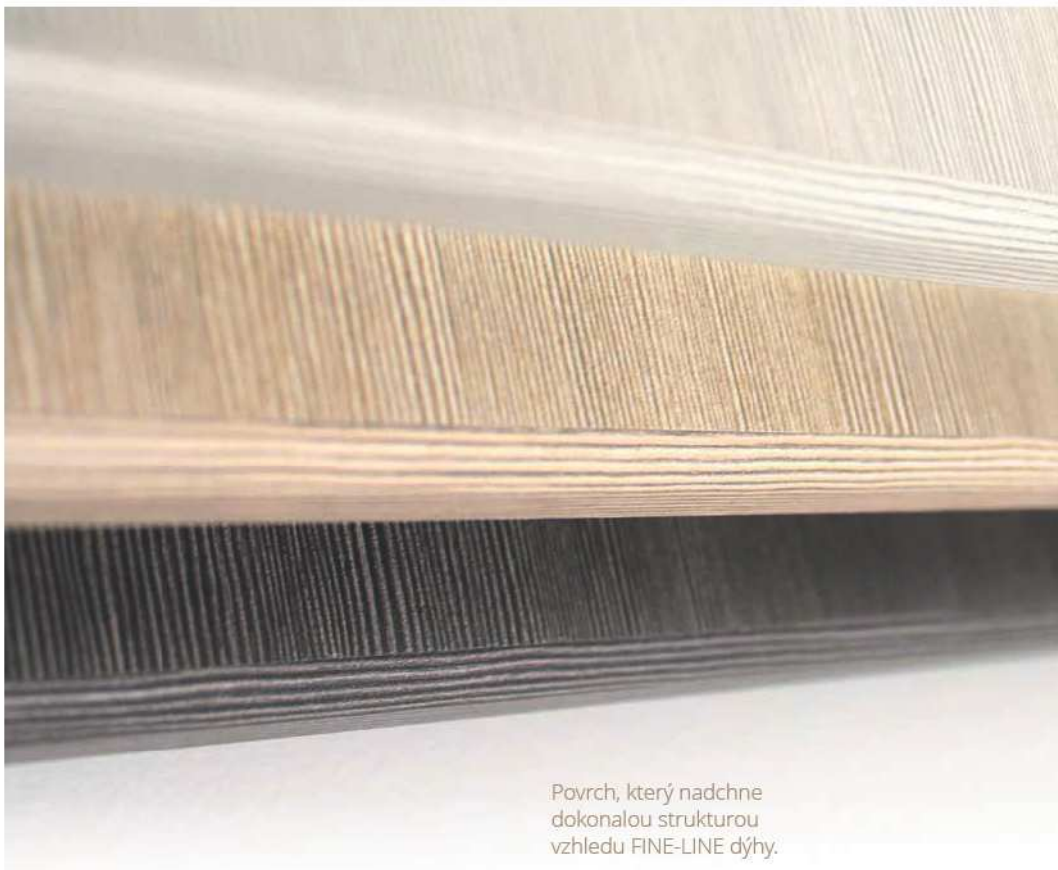

TOPline

Individualita domova je vyjádřena i inovativními moderními materiály. Hravý minimalismus povrchu dveří TOPline a nevěšdní způsoby zpracování imitací dřevěných povrchů vnáší do Vašeho domova harmonii pohodlí.

Obzvláště hrdí jsme na to, že zvládneme to, co ostatní nemohou. Výzva byla příliš velká, abychom se jí mohli vzdát. Trojrozměrné reliéfní povrchy jsou naší hrdou reakcí na potřeby trhu.

3D
POVRCH

TOPline
bílý palisandrTOPline
bílý palisandrTOPline / L1
třešeň grazieTOPline / L1
alpská boroviceTOPline / L1
palisandrTOPline / L1
dub šedýTOPline / L1
dub polarTOPline / L1
dub grafit

V oblasti

výroby 3D struktur dveřních povrchů patří LIP BLEED k předním výrobcům.

Dynamický povrch
s 3D efektem dá interiérovým
dveřím zvláštní kouzlo.

TOPline / L1
sněhově bíláTOPline / L1
třešeň marabela

Povrch, který nadchne dokonalou strukturou vzhledu FINE-LINE dýhy.

kolekce MILLENIUM

nákresy modelů TOPline

model L1

model P1

TOPline / L1
MILLENIUM alpská borovice
bílá

TOPline / L1
MILLENIUM alpská borovice
běžová