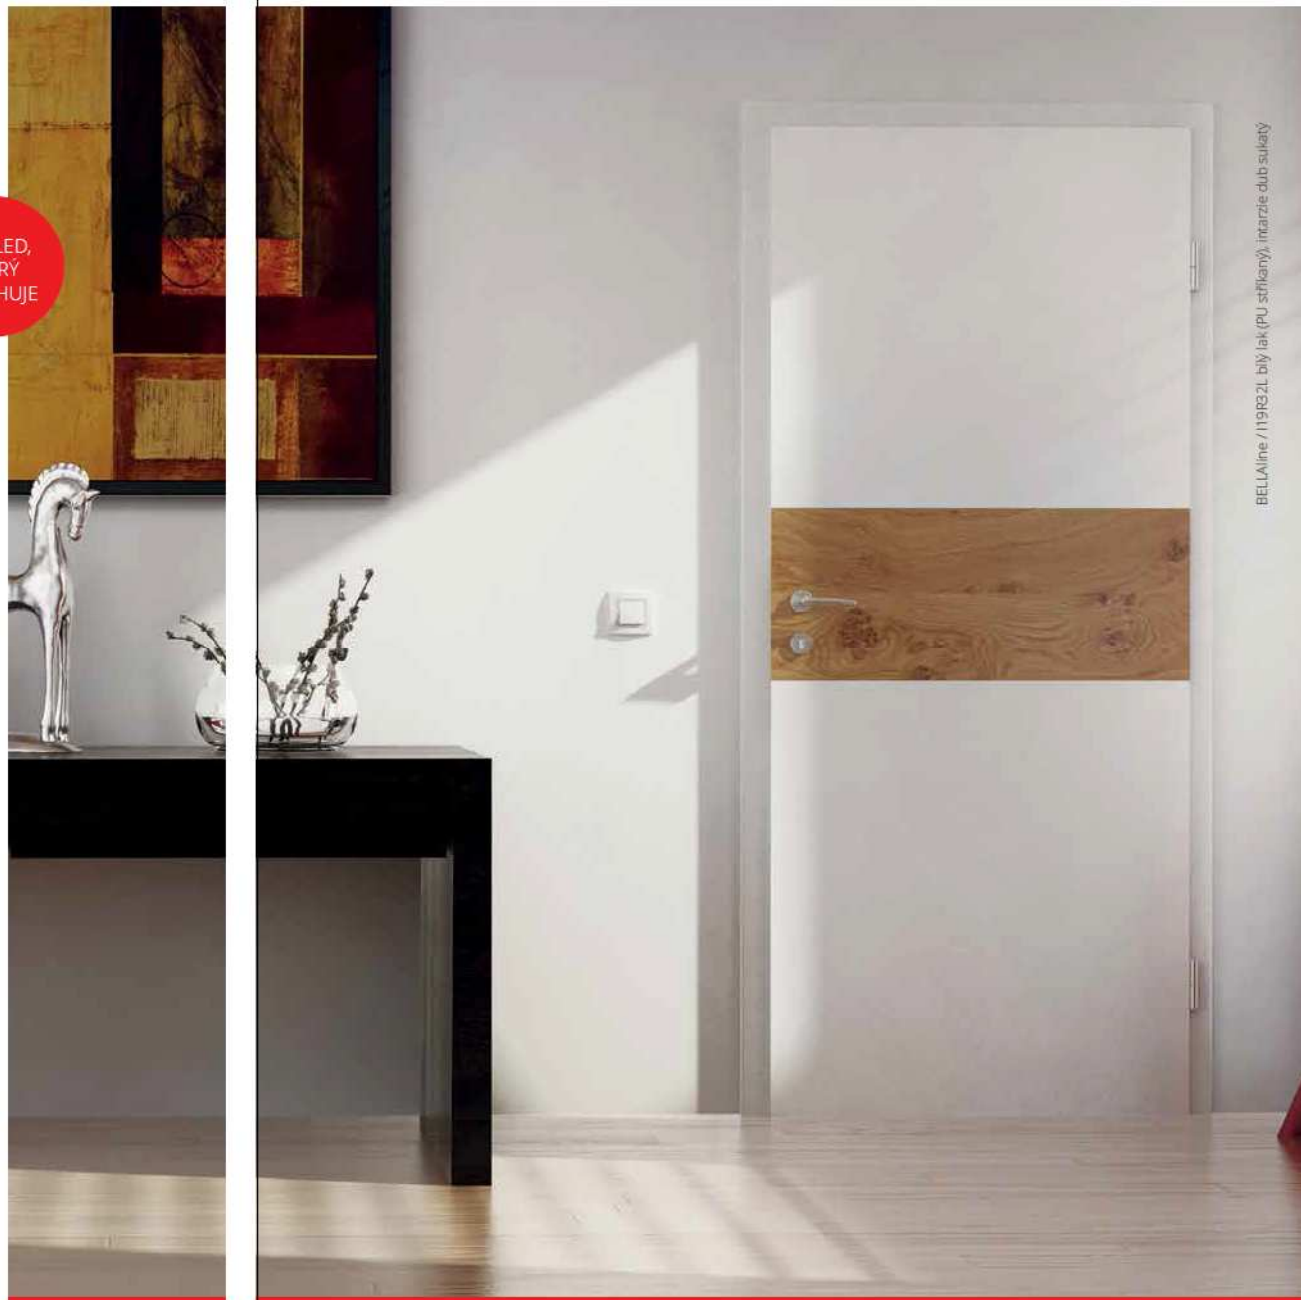

POHLED,
KTERÝ
PŘITAHUJE