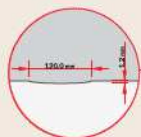

VÝŘEZY MODENA +

COLORline
bílý lak (PU stříkaný)
R25L