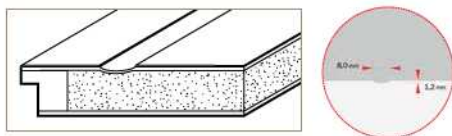

MODENA

BÍLÝ LAK (PU STŘÍKANÝ) DVEŘNÍ KŘÍDLA

Výřezy se postarají o elegantní vzhled bíle natřených dveří MODENA. Dodatečně můžete dveřní křídla zpestřit i zaoblenými nebo MINI-R hranami.