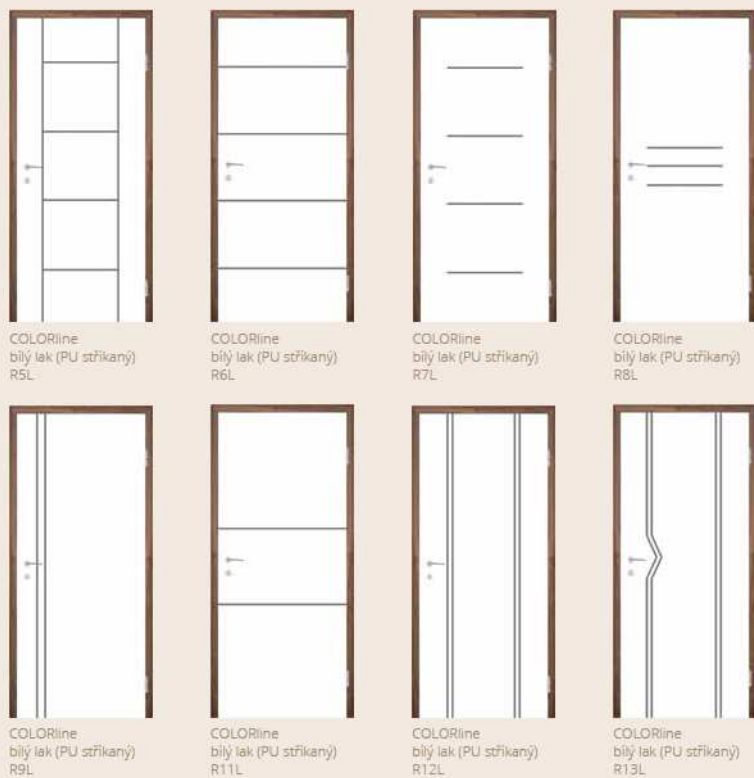

MODENA

BÍLÝ LAK (PU STŘÍKANÝ) DVEŘNÍ KŘÍDLA

Výřezy se postarají o elegantní vzhled bíle natřených dveří MODENA. Dodatečně můžete dveřní křídla zpestřit i zaoblenými nebo MINI-R hranami.