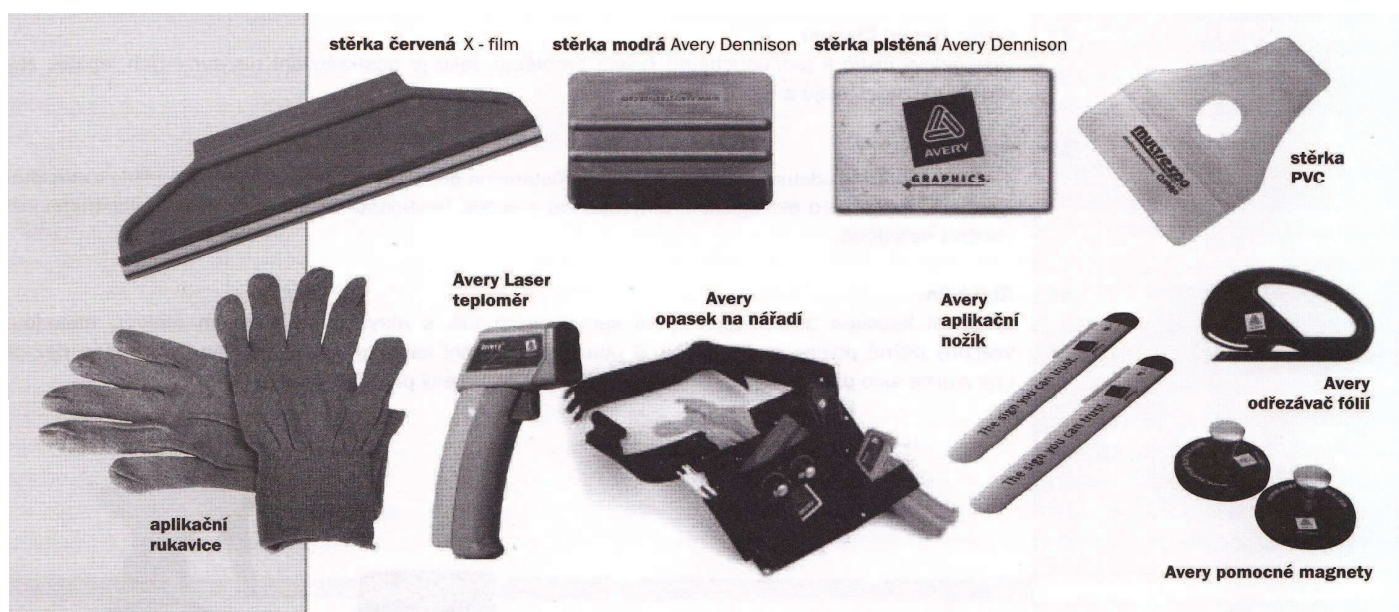

Pomůcky pro signmaking

(platnost ceníku od 16.3.2015, změna vyhrazena)

označení	výrobce	materiál	rozměr	cena za ks
Stěrka modrá	Avery	plast s tenkým filcem	100x70 mm	95,-
Stěrka modrá	Avery	plast s tenkým filcem	130x80 mm	138,-
Stěrka zlatá	3M	plast bez filcu	100x70 mm	70,-
Stěrka červená	X - film	plast s gumovým tříčem	200 x 55 mm	142,-
Stěrka plstěná	ImagePerfect	plst'	100x70 mm	80,-
Náhradní filc		filc na stěrku Avery - 1ks	100x70 mm	40,-
Náhradní filc		filc na stěrku Avery - 10ks/1 bal.	100x70 mm	360,-
Škrabka YelloBlade		k odstraňování nalepených fólií		130,-
Pomocné magnety	ImagePerfect	2ks / 1 balení	Ø 43 mm	310,-
* Řezací páska	Knifeless		6mm x d.50 m	960,-
Odřezávač fólií	Avery			195,-

OLFA - ruční řezací nástroje

označení	název	popis	cena za kus
Rezač	S	s plochou pojistkou	48,-
Rezač	SAC - 1	s aut. blokovanou 30° čepelí	145,-
* Rezač	SVR - 2	celokovový s aut. blokovanou čepelí	190,-
* Rezač	L-5	s kulatou pojistkou; s gumovou rukojetí	235,-
* Rezač	L5 - AL	s aut. blok. čepelí, plochá pojistka; s gum. rukojetí	235,-
Rezač	XA - 1	s aut. blokovanou čepelí, plochá pojistka	145,-
Škrabka (L-60)	SCR-L	s pevnou čepelí, která se brousí při ztupení	129,-
Škrabka	T-45	s výměnnou čepelí a tvarovanou rukojetí	185,-
* Malé kružítko	CMP - 1		169,-
Skalpel	D - 1000G	s vypichovací jehlou	299,-

IP Magic Apply : aplikační kapalina vytváří ideální podmínky pro aplikaci všech samolepicích materiálů; je určena na všechny typy povrchů (včetně skla, zrcadla, bannerů z PVC)

Upozornění : přípravky ImagePerfect - Magic Apply, Surface Cleaner, Banner Cleaner - je možné objednat v 5litrové nádobě s praktickým šroubovacím kohoutkem
informace o jiných typech na poptání