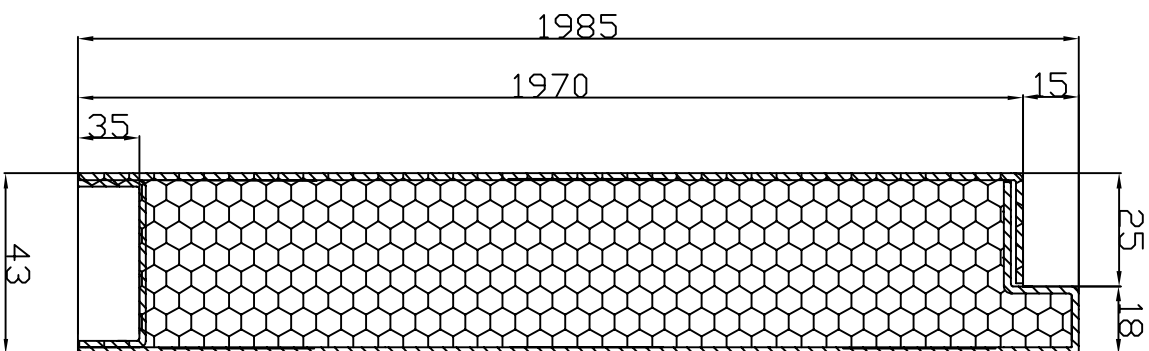

Řez B-B

Řez A-A

Typizované rozměry: (mm)
 600 x 1970, 700 x 1970,
 800 x 1970, 900 x 1970,
 1000 x 1970, 1100 x 1970,

Požární: EW/EI 30-EW 60 DP1
 Nepožární: bez PO
 Konstrukce: Zn, Fe tl.1,5mm
 Zámek : FAB vložkový
 Požární páska: Promaseal
 V případě kouřotěsnosti padací lišta Elen Matic
 Paný: TKZ TRIO 15 - štelovací

- Optiskování
- Zdrsnění prachem
- zářivý pozink

- Vypalovaný lak
- Nerez (NCS)
- RAL

- Termín
- Výroba
- montáž

Jednokřídlé plně ocelové otočné dveře do ocelové
 typové zárubně- interier

Sestavit: Baldrych
 Dne: 5.1.2015