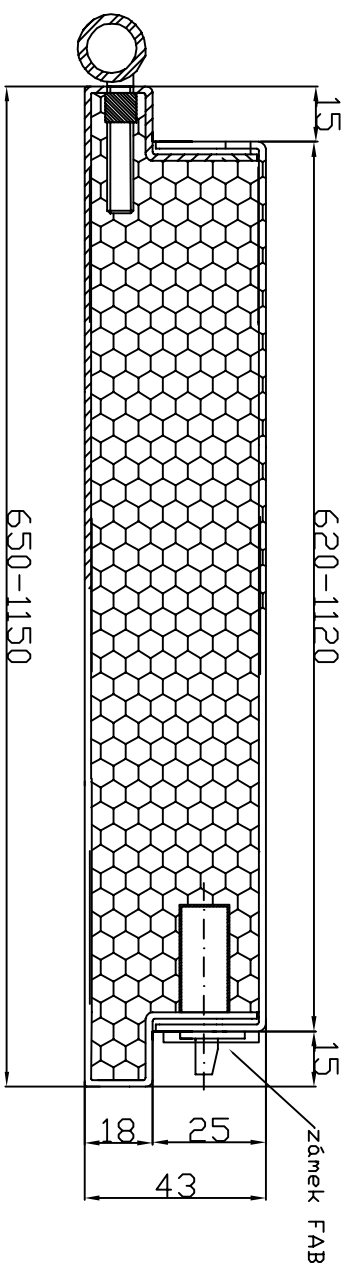

Řez B-B

Řez A-A

Typizované rozměry: (mm)
 600 x 1970, 700 x 1970,
 800 x 1970, 900 x 1970,
 1000 x 1970, 1100 x 1970,

Požární: EW/EI 30-EW 60 DP1
 Nepožární: bez PO
 Konstrukce: Zn, Fe tl.1,5mm
 Zámek : FAB vložkový
 Požární páska: Promaseal
 V případě kouřotěsnosti padací lišta Elen Matic
 Paný: TKZ TRIO 15 - štelovací

- Optiskování
- Zdrsnění prachem
- zářivý pozink

- Vypalovaný lak
- Nerez (NCS)
- RAL

- Termín
- Výroba
- montáž

Jednokřídlé plně ocelové otočné dveře do ocelové
 typové zárubně- interier

Sestavit: Baldrych
 Dne: 5.1.2015