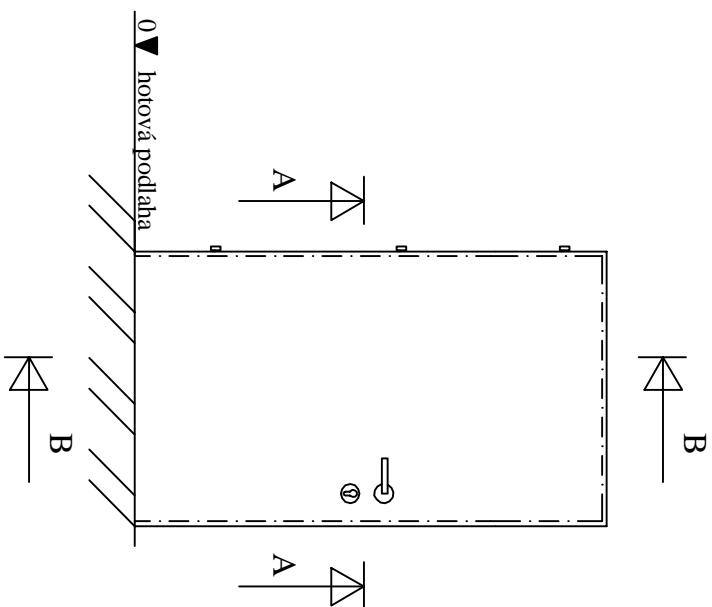

Řez B-B

Řez A-A

Typizované rozměry: (mm)
 600 x 1970, 700 x 1970,
 800 x 1970, 900 x 1970,
 1000 x 1970, 1100 x 1970,

Požární: EW/EI 30-EW 60 DP1
 Nepožární: bez PO
 Konstrukce: Zn, Fe tl.1,5mm
 Zámek : FAB vložkový
 Požární páska: Promaseal
 V případě kouřotěsnosti padací lišta Elen Matic
 Paný: TKZ TRIO 15 - štelovací

- Optiskování
- Zdrsnění prachem
- zářivý pozink

- Vypalovaný lak
- Nerez (NCS)
- RAL

- Termín
- Výroba
- montáž

Jednokřídlé plně ocelové otočné dveře do ocelové
 typové zárubně- interier

Sestavit: Baldrych
 Dne: 5.1.2015