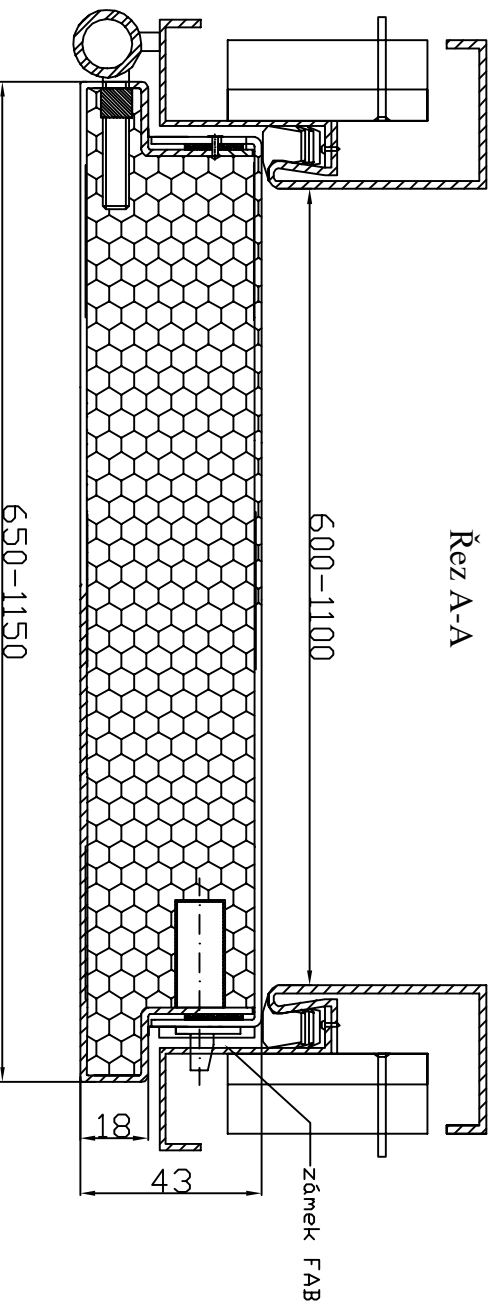

Řez B-B

Řez A-A

Typizované rozměry: (mm)
 600 x 1970, 700 x 1970,
 800 x 1970, 900 x 1970,
 1000 x 1970, 1100 x 1970,

Požární: EW/EI 30-EW 60 DPI
 Nepožární: bez PO
 Konstrukce: Zn, Fe tl.1,5mm
 Zámek : FAB vložkový
 Požární páska: Promaseal
 V případě kontroly nosnosti padací lišťa Elen Matic
 Panty: TKZ TRIO 15 - štelovací

- Opatřování
- Zdrsnění pr. rachen
- zářivý pozink

- Vypalovaný lak
- Nerez (NCS)
- RAL

- Termín
- Výroba
- montáž

Jednokřídlé plně ocelové otočné dveře v ocelové
 typové zárubni

Sestavit: Badlych

Dne: 5.1.2015