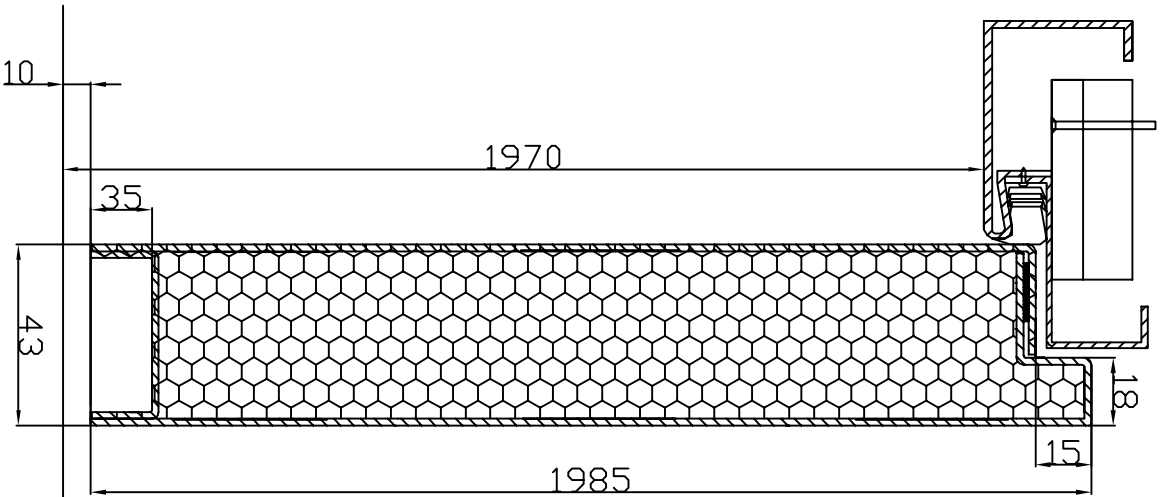

Řez B-B

Řez A-A

Typizované rozměry: (mm)
 600 x 1970, 700 x 1970,
 800 x 1970, 900 x 1970,
 1000 x 1970, 1100 x 1970,

Požární: EW/EI 30-EW 60 DPI
 Nepožární: bez PO
 Konstrukce: Zn, Fe tl.1,5mm
 Zámek : FAB vložkový
 Požární páska: Promaseal
 V případě kontroly nosnosti padací lišťa Elen Matic
 Panty: TKZ TRIO 15 - štelovací

- Opatřování
- Zdrsnění pr. rachen
- zářivý pozink

- Vypalovaný lak
- Nerez (NCS)
- RAL

- Termín
- Výroba
- montáž

Jednokřídlé plně ocelové otočné dveře v ocelové
 typové zárubni

Sestavit: Badlych

Dne: 5.1.2015