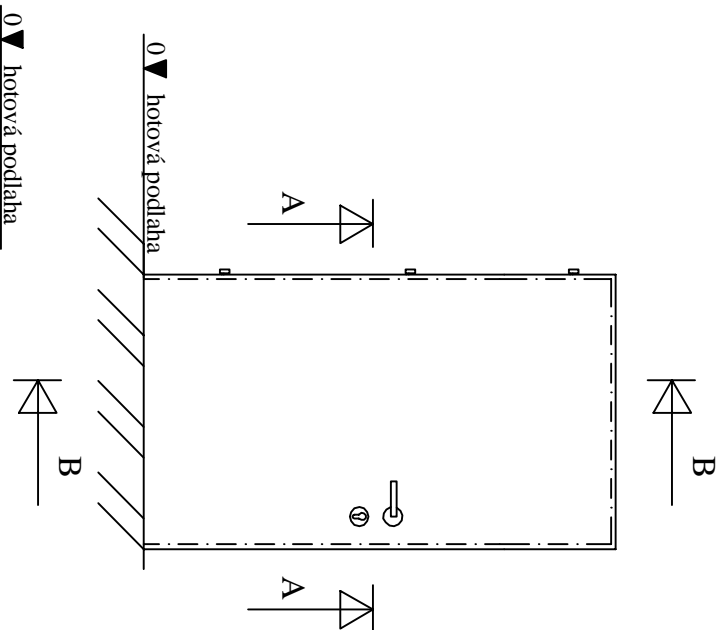

Řez B-B

Řez A-A

Typizované rozměry: (mm)
 600 x 1970, 700 x 1970,
 800 x 1970, 900 x 1970,
 1000 x 1970, 1100 x 1970,

Požární: EW/EI 30-EW 60 DPI
 Nepožární: bez PO
 Konstrukce: Zn, Fe tl.1,5mm
 Zámek : FAB vložkový
 Požární páska: Promaseal
 V případě kontroly nosnosti padací lišťa Elen Matic
 Panty: TKZ TRIO 15 - štelovací