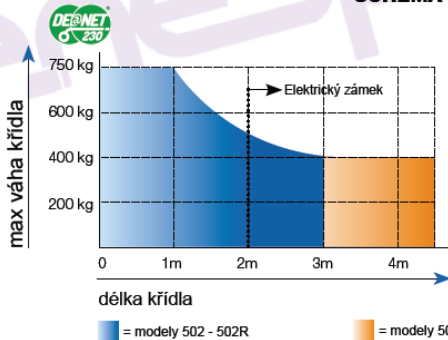

KIT LIVI 502 24	623670	KIT 502/24NET	2x502/24 + 2x560A + NET24N/C + 104MINILUX + LED24AI + 1xGT4	30	1	15 330,--
------------------------	--------	---------------	---	----	---	-----------

SCHÉMA POUŽITÍ KLOUBOVÝCH RAMEN

SCHÉMA POUŽITÍ KŘÍDLOVÝCH RAMEN

Pokud je délka křídla větší než 2 m, nebo pokud používáte reversibilní modely, musíte nainstalovat elektrozámek pro blokování brány v zavřené poloze. Výška a váha křídla, stejně jako přítomnost silného větru, může způsobit snížení hodnoty dat obsažených v tabulce.