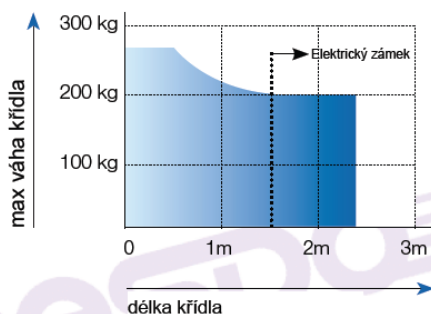

SCHÉMA POUŽITÍ KLOUBOVÝCH RAMEN

SCHÉMA POUŽITÍ POSUVNÝCH RAMEN

Pokud je délka křídla větší než 1,5 m, nebo pokud používáte reversibilní modely, musíte nainstalovat elektrozámek pro blokování brány v zavřené poloze.