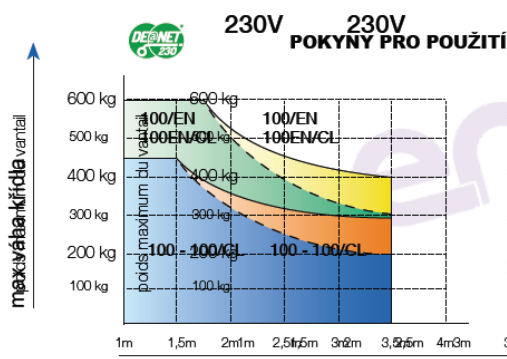

KŘÍDLOVÉ BRÁNY

GHOST 100	KÓD	Pol	⚡	📏	⚙️	📄	🕒	🏠	🏠	🏠	Kč
	621250	100	230V	3 m	•			•	14	60	4 750,--
	621251	100/EN	230V	3 m	•	•		•	14	60	6 020,--
	621252	100/CL	230V	3 m	•			•	14	60	5 020,--
	621253	100/ENCL	230V	3 m	•	•		•	14	60	6 330,--
	621260	100/24	24V	3 m	••			•	14	60	5 480,--
	621262	100/24CL	24V	3 m	••			•	14	60	5 750,--

Obsah balení u všech modelů: mechanické zarážky v ceně, zemní box není součástí dodávky

GHOST 100 Kit	KIT 100/E	100 + 100/CL + 2x115 + 212E/C + 104MINILUX + LED230AI + 1xGT2 + 2x118	66	10	17 940,--
621600	Kit 100/NET	100 + 100/CL + 2x115 + NET230N/C + 104MINILUX + LED230AI + 1xGT4 + 2x118	66	10	18 570,--
621601	KIT 100/EN/NET	100/EN + 100/ENCL + 2x115 + NET230N/C + 104MINILUX + LED230AI + 1xGT4 + 2x118	66	10	20 650,--

GHOST 100 Příslušenství

629003	115	Zemní box s kataforezní úpravou povrchu a systémem podporující odblokování		30	2 570,--
629013	115I	Zemní box s nerezové oceli a systémem podporující odblokování		30	4 230,--
629021	116G	Příslušenství pro otevření na 180° (pro pol.115 nebo 115I)		1	2 580,--
629031	118	Mechanický koncový spínač		1	430,--
629390	KIT ADA215	Adapter Kit k Ghost 200 základový box		1	685,--
629391	KIT ADAB	Adapter Kit pro jiné základové boxy pro rozměr. 410x330x145mm		1	1 200,--

KIT GHOST 100 24	621610	KIT 100/24NET	100/24 + 100/24CL + 2x115 + NET24N/C + 104MINILUX + LED24AI + 1xGT4 + 2x118		20 720,--

Pokud je délka křídla větší než 2 m, nebo pokud používáte reversibilní modely, musíte nainstalovat elektrozámek pro blokování brány v zavřené poloze.

Výška a váha křídla, stejně jako přítomnost silného větru může způsobit snížení hodnoty dat obsažených v tabulce.

- 🟩 = modely s čidlem a mechanickými dorazy součásti pohonu
- 🟨 = modely se snímačem a mechanickými dorazy v zemi
- 🟦 = modely s čidlem a mechanickými dorazy součásti pohonu
- 🟪 = modely se snímačem a mechanickými dorazy v zemi