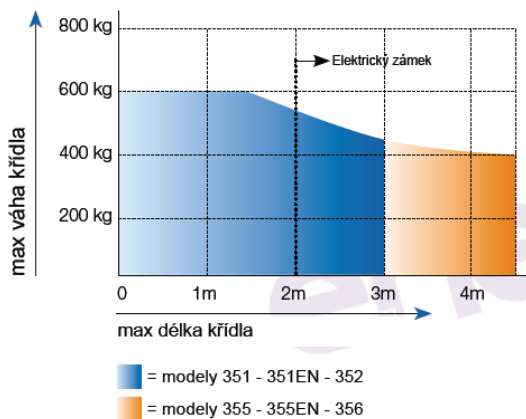

KŘÍDLOVÉ BRÁNY

LOOK	KÓD	PoI									Kč
	627000	351/SC	230V	3 m	•				9	50	3 620,--
	627012	351EN/SC	230V	3 m	•	•			9	50	4 350,--
	627021	352/SC	230V	3 m	•			•	9	50	4 480,--
	627053	355/SC	230V	4,5 m	•				9,5	30	4 210,--
	627052	355EN/SC	230V	4,5 m	•	•			9,5	30	5 020,--
	627061	356/SC	230V	4,5 m	•			•	9,5	30	5 210,--
	627092	371E/SC	24V	1,8 m	•				9	50	3 310,--
	627090	371/SC	24V	3 m	••				9	50	3 760,--
	627123	373/SC	24V	4,5 m	••				9	50	4 360,--

Obsah balení u všech modelů: montážní konzoly (pol. LOOK/SFR), kryt tyče není součástí dodávky.

LOOK Kit

627630	KIT 351NET	2x351/SC + NET230N/C + 104MINILUX + LED230AI + 1xGT4	21	10	11 620,--
	KIT 351/E	2x351/SC + 212E/C + 104MINILUX + LED230AI + 1xGT2	21	10	10 630,--
627640	KIT 355/NET	2x355/SC + NET230/C + 104MINILUX + LED230AI + 1xGT4	21	10	12 810,--
	KIT 355/E	2x355/SC + 212E/C + 104MINILUX + LED230AI + 1xGT2	21	10	11 780,--
627650	KIT 371NET	2x371/SC + NET24N/C + 104MINILUX + LED24AI + 1xGT4	21	10	12 570,--

LOOK Příslušenství

629250	COL 515	Nerezové ocelové lanko proti pádu se dvěma otvory pro křídlové brány	1		335,--
629340	CS320	Kryt tyče 320 mm.	1		380,--
629341	CS520	Kryt tyče 520 mm.	1		455,--
925090L	KIT KEY MAC/LOOK	Odblokovací klíč pro MAC-LOOK	1		310,--
629311	LOOK/SFR	Nastavitelné držáky pro LOOK motory	1		530,--
629381	SB	Zadní zlamování pro MAC / STING a LOOK	1		290,--
629320	MAC-LOOK/P	Držák motoru pro MAC a LOOK	1		360,--

KIT LOOK 24

627660	KIT 373NET	2x373/SC + NET24N/C + 104MINILUX + LED24AI + 1xGT4	21	10	13 800,--

POKYNY PRO POUŽITÍ

Pokud je délka křídla větší než 2 m, nebo pokud používáte reversibilní modely, musíte nainstalovat elektrozámek pro blokování brány v zavěšené poloze.

Výška a váha křídla, stejně jako přítomnost silného větru může způsobit snížení hodnoty dat obsažených v tabulce.