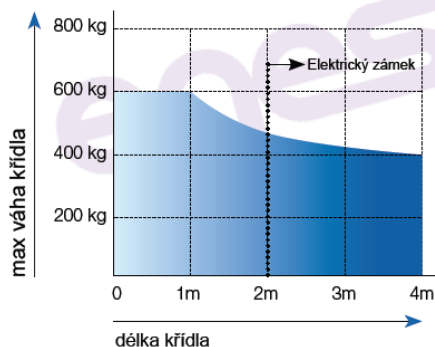

KŘÍDLOVÉ BRÁNY

GHOST 200	KÓD	PoI									Kč
	621000	200	230V	4 m	••				14,5	60	4 930,--
	621040	200/CL	230V	4 m	••				14,5	60	5 260,--
	621010	200L	230V	4 m	••				14,5	60	4 930,--
	621060	200/EN	230V	4 m	••	•			14,5	60	6 560,--
	621070	200/CLEN	230V	4 m	••	•			14,5	60	6 880,--
	621020	200/24	24V	4 m	•••				14	60	6 140,--
	621050	200/24CL	24V	4 m	•••				14	60	6 460,--

Všechny modely: zemní box a mechanické zarážky nejsou součástí dodávky.

GHOST 200 Kit	621580	Kit 200/NET	200 + 200/CL + 2x215 + NET230N/C + 104MINILUX + LED230AI + 1xGT4	66	10	19 590,--
	621581	KIT 200/E	200 + 200/CL + 2x215 + 212E/C + 104MINILUX + LED230AI + 1xGT2	66	10	18 380,--
	621581	Kit 200/EN/NET	200/EN + 200/CLEN + 2x215 + NET230N/C + 104MINILUX + LED230AI + 1xGT4	66	10	22 860,--

GHOST 200 Příslušenství	629000	215	Zemní box s kataforezní úpravou povrchu a systémem podporující odblokování		30	2 710,--
	629010	215I	Zemní box s nerezové oceli a systémem podporující odblokování		30	4 390,--
	629020	216	Příslušenství určeno pro boxy 215 nebo 215I pro úhel otevření až do 180 °		1	2 490,--
	629030	218	Mechanický koncový spínač		1	1 470,--

KIT GHOST 200 24	621590	Kit 200/24NET	2 00/24 + 200/24/CLEN + 2x215 + NET24N/C + 104MINILUX + LED24AI + 1xGT4	66	10	22 700,--

POKYNY PRO POUŽITÍ

Pokud je délka křídla větší než 2 m, nebo pokud používáte reversibilní modely, musíte nainstalovat elektrozámeček pro blokování brány v zavěšené poloze.

Výška a váha křídla, stejně jako přítomnost silného větru může způsobit snížení hodnoty dat obsažených v tabulce.