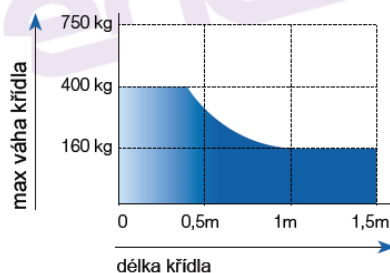

SCHÉMA POUŽITÍ POSUVNÝCH RAMEN (reverzibilní pohon)

Nutná nainstalace elektrozámků pro blokování brány v zavřené poloze.

Výška a váha křídla, stejně jako přítomnost silného větru může způsobit snížení hodnoty dat obsažených v tabulce.