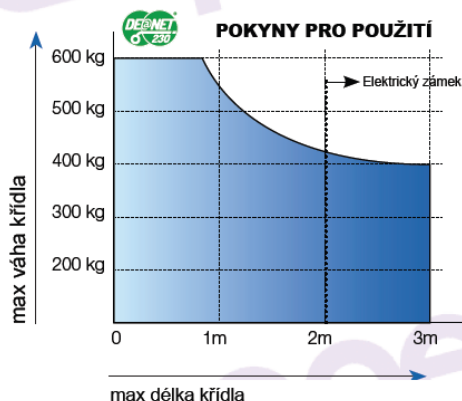

Mac

Pro Mac: obsahují upeňovací navařovací konzoly

	625050	STING	230V	3 m	•			8.7	10	4 070,--
	625052	STING/EN	230V	3 m	•			8.9	10	4 610,--
	625051	STING/24	24V	3 m	••			8	10	4 310,--

Sting

Pro Sting: obsahují nastavitelné upeňovací konzoly pro našroubování (pol. MAC / SFR.).

	625650	KITMACNET	2xMAC + NET230N/C + 104MINILUX + LED230AI + 1xGT4			20	10	11 650,--
	625660	KITMAC/24NET	2xMAC/24 + NET24N/C + 104MINILUX + LED24AI + 1xGT4			20	10	12 790,--
		KIT MAC/E	2xMAC + 212E/C + 104MINILUX + LED24AI + 1xGT2			20	10	10 630,--

MAC Kit

STING Kit

	625700	KIT STING	2xSTING + NET230N/C + 104MINILUX + LED230AI + 1xGT4			20	10	12 240,--
		KIT STING/E	2xSTING/ + 212E/C + 104MINILUX + LED24AI + 1xGT2			20	10	11 440,--

MAC/STING Příslušenství

	629250	COL 515	Nerezové ocelové lanko proti pádu se dvěma otvory pro křídlové brány			1		335,--
	925090L	KIT KEY MAC/LOOK	Odblokovací klíč pro MAC-LOOK			1		310,--
	629320	MAC-LOOK/P	Prodloužení držáku motoru pro MAC a LOOK			1		360,--
	629300	MAC/FM	Mechanický doraz pro MAC / STING - jeden pohon			1		300,--
	629310	MAC/SFR	Nastavitelné držáky pro MAC (již přibaleno ve STING)			1		530,--
	629381	SB	Zadní zlamování pro MAC / STING a LOOK			1		290,--

KIT MAC a STING 24

625664	KIT MAC/24/E	2xMAC/24/E + NET24N/C + 104MINILUX + LED24AI + 1xGT4	11 620,--
625701	KIT STING/24	2xSTING/24 + NET24/C + 104MINILUX + LED24AI + 1xGT4	13 630,--

■ = modely MAC - MAC / EN - STING - STING / EN

Výška a váha křídla, stejně jako přítomnost silného větru může způsobit snížení hodnoty dat obsažených v tabulce.