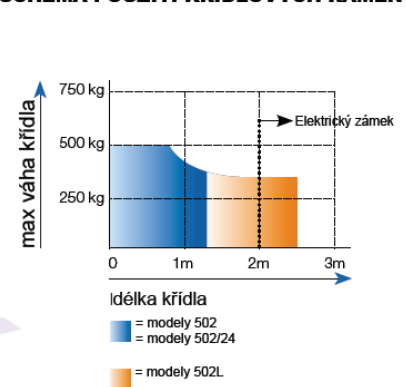

SCHÉMA POUŽITÍ KŘÍDLOVÝCH RAMEN

Pokud je délka křídla větší než 2 m, nebo pokud používáte reversibilní modely, musíte nainstalovat elektrozámek pro blokování brány v zavřené poloze. Výška a váha křídla, stejně jako přítomnost silného větru, může způsobit snížení hodnoty dat obsažených v tabulce.