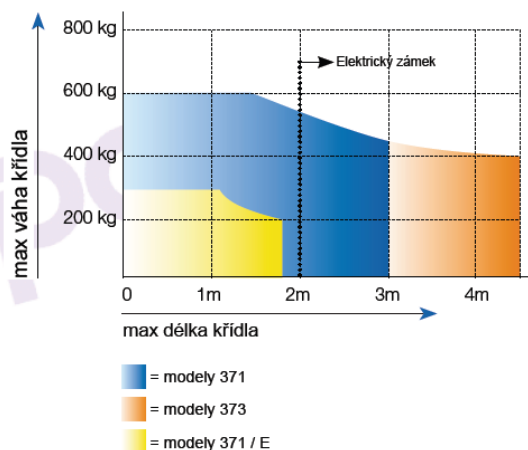

Výška a váha křídla, stejně jako přítomnost silného větru může způsobit snížení hodnoty dat obsažených v tabulce.

POKYNY PRO POUŽITÍ

Pokud je délka křídla větší než 2 m, nebo pokud používáte reversibilní modely, musíte nainstalovat elektrozámek pro blokování brány v zavěšené poloze.