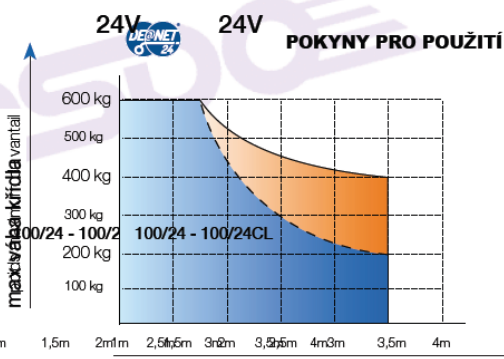

KŘÍDLOVÉ BRÁNY

GHOST 100	KÓD	Pol	⚡	📏	⚙️	📄	🕒	🏠	🏠	🏠	Kč
	621250	100	230V	3 m	•			•	14	60	4 750,--
	621251	100/EN	230V	3 m	•	•		•	14	60	6 020,--
	621252	100/CL	230V	3 m	•			•	14	60	5 020,--
	621253	100/ENCL	230V	3 m	•	•		•	14	60	6 330,--
	621260	100/24	24V	3 m	••			•	14	60	5 480,--
	621262	100/24CL	24V	3 m	••			•	14	60	5 750,--

Obsah balení u všech modelů: mechanické zarážky v ceně, zemní box není součástí dodávky

GHOST 100 Kit	KIT 100/E	100 + 100/CL + 2x115 + 212E/C + 104MINILUX + LED230AI + 1xGT2 + 2x118	66	10	17 940,--
621600	Kit 100/NET	100 + 100/CL + 2x115 + NET230N/C + 104MINILUX + LED230AI + 1xGT4 + 2x118	66	10	18 570,--
621601	KIT 100/EN/NET	100/EN + 100/ENCL + 2x115 + NET230N/C + 104MINILUX + LED230AI + 1xGT4 + 2x118	66	10	20 650,--

GHOST 100 Příslušenství

629003	115	Zemní box s kataforezní úpravou povrchu a systémem podporující odblokování		30	2 570,--
629013	115I	Zemní box s nerezové oceli a systémem podporující odblokování		30	4 230,--
629021	116G	Příslušenství pro otevření na 180° (pro pol.115 nebo 115I)		1	2 580,--
629031	118	Mechanický koncový spínač		1	430,--
629390	KIT ADA215	Adapter Kit k Ghost 200 základový box		1	685,--
629391	KIT ADAB	Adapter Kit pro jiné základové boxy pro rozměr. 410x330x145mm		1	1 200,--

KIT GHOST 100 24	621610	KIT 100/24NET	100/24 + 100/24CL + 2x115 + NET24N/C + 104MINILUX + LED24AI + 1xGT4 + 2x118		20 720,--

Pokud je délka křídla větší než 2 m, nebo pokud používáte reversibilní modely, musíte nainstalovat elektrozámek pro blokování brány v zavřené poloze.

Výška a váha křídla, stejně jako přítomnost silného větru může způsobit snížení hodnoty dat obsažených v tabulce.

- 🟩 = modely s čidlem a mechanickými dorazy součásti pohonu
- 🟨 = modely se snímačem a mechanickými dorazy v zemi
- 🟦 = modely s čidlem a mechanickými dorazy součásti pohonu
- 🟪 = modely se snímačem a mechanickými dorazy v zemi