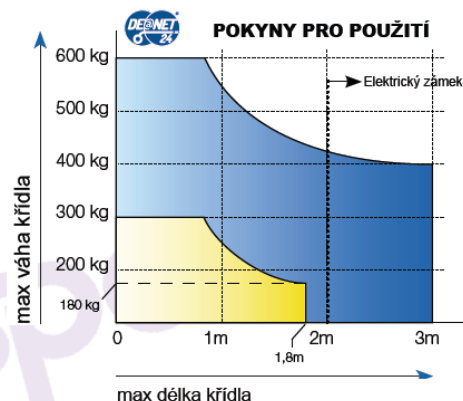

■ = modely MAC / 24 - STING / 24

■ = modely MAC24 / E

Výška a váha křídla, stejně jako přítomnost silného větru může způsobit snížení hodnoty dat obsažených v tabulce.