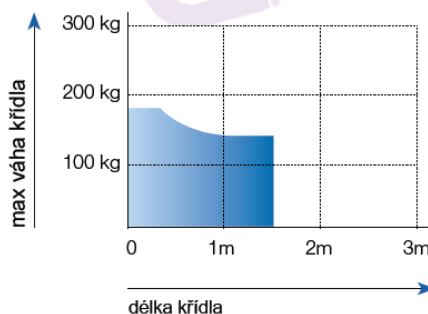

SCHÉMA POUŽITÍ KLOUBOVÝCH RAMEN

SCHÉMA POUŽITÍ POSUVNÝCH RAMEN

Pokud je délka křídla větší než 1,5 m, nebo pokud používáte reversibilní modely, musíte nainstalovat elektrozámek pro blokování brány v zavřené poloze.

Výška a váha křídla, stejně jako přítomnost silného větru může způsobit snížení hodnoty dat obsažených v tabulce.

KIT LIVI 500	KÓD	Pol			Kč
	623680	KIT 500P/NET	LIVI 500R/EN + 560BB + NET230N/C + 560S		16,5 48 10 670,--