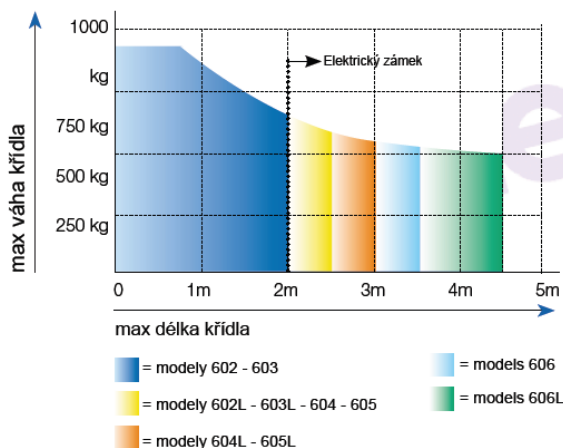

Obsah balení u všech modelů: montážní konzoly (pol. O-653)

	350360	0/35-0/651		Upevňovací deska 100x60 mm.							1	110,--
	629070	0/352-0/652		Montážní konzole, pozinkovaná, s podstavcem.							1	545,--
	629080	0/353-0/653		Standardní upevňovací podpěry (přední a zadní díl)							1	345,--
	629250	COL 515		Nerezové ocelové lanko proti pádu se dvěma otvory pro křídlové brány							1	335,--

OLI Příslušenství

GEKO	KÓD	Pol	⚡	📏	⚙️	📄	🕒	🏠	📦	📊	Kč
	628000	GEKO	24V	2 m (pol. BA) 1,5 m (pol. BS)	•	•	•		12	60	6 520,--
	628010	GEKO/2	24V	2 x 2 m (pol. BA) 2 x 1,5 m (pol. BS)	•	•	•		24	30	10 060,--

Obsah balení u všech modelů: konzole, rameno není součástí dodávky.

	628500	KIT GEKO		GEKO/2 + NET24N + 2xGEKO/BA + 104MINILUX + LED24AI + 1xGT4							24	24	12 470,--
	629250	COL 515		Nerezové ocelové lanko proti pádu se dvěma otvory pro křídlové brány							1	335,--	
	665000	BLINDOS		Externí bezp. klika nouzového odjištění							1	1 275,--	
	629260	GEKO/BA		Hliníkové kloubové rameno							1	970,--	
	629262	GEKO/BL		Dlouhé rameno pro GEKO, pozinkovaná ocel							1	1 745,--	
	629263	GEKO/BLA		Dlouhé rameno pro GEKO, hliníkové							1	970,--	
	629261	GEKO/BS		Posuvné rameno, pozinkovaná ocel							1	1 570,--	
	629280	GEKO/SF		Externí odblokovací zařízení s lankem. Pro použití s pol. BLINDOS							1	600,--	
	629350	KIT CLIMB		Adapter kit pro dveře ve svahu. Křídlo až 2 m - 150 kg							1	1 575,--	
	928120M	KIT KEY GEKO		Odblokovací klíč pro GEKO							1	310,--	

GEKO Kit

GEKO Příslušenství

OLI - POKYNY PRO POUŽITÍ