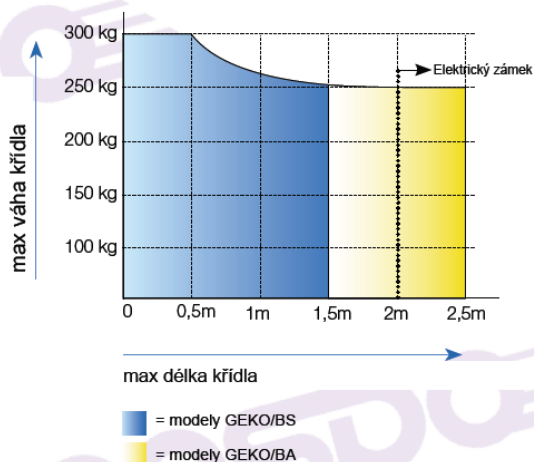

GEKO - POKYNY PRO POUŽITÍ