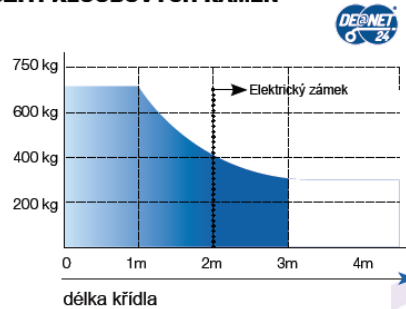

SCHÉMA POUŽITÍ KŘÍDLOVÝCH RAMEN

Pokud je délka křídla větší než 2 m, nebo pokud používáte reversibilní modely, musíte nainstalovat elektrozámek pro blokování brány v zavřené poloze. Výška a váha křídla, stejně jako přítomnost silného větru, může způsobit snížení hodnoty dat obsažených v tabulce.