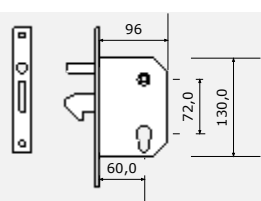

www.enespo.cz

ZÁMEK PRO POSUVNOU BRÁNU S PROTIKUSEM

ART.NO.	CENA
37073	380,-