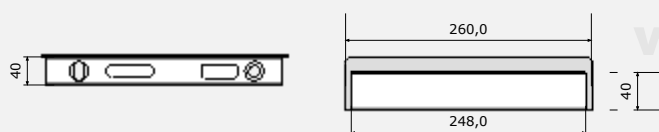

www.enespo.cz

DORAZ BRANKY OBYČEJNÝ-40 P

ART.NO. CENA

37251/40P 340,-

DORAZ BRANKY OBYČEJNÝ-40 L

37251/40L 340,-