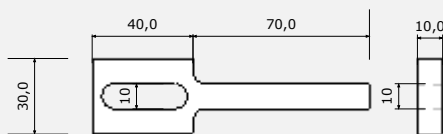

www.enespo.cz

	ART.NO.	CENA
VÍČKO SLOUPU OZDOBNÉ 80	37321/80	380,-
VÍČKO SLOUPU OZDOBNÉ 100	37321/100	400,-

www.enespo.cz

	ART.NO.	CENA
KONZOLA PLOTOVÁ ŠROUBOVACÍ	37312	45,-

www.enespo.cz

	ART.NO.	CENA
KONZOLA PLOTOVÁ NAVAŘOVACÍ	37311	40,-