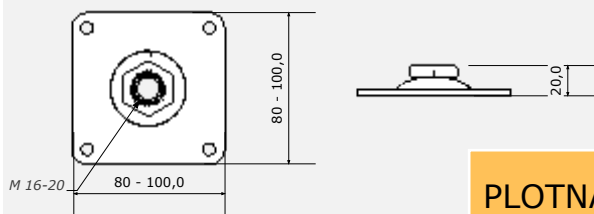

www.enespo.cz

PLOTNA PRO PANT

ART.NO.	CENA
37220/16	85,-
37220/20	140,-