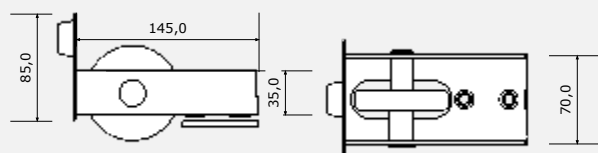

www.enespo.cz

	ART.NO.	CENA
DOJEZDOVÁ KAPSA C95	37030/95	400,-