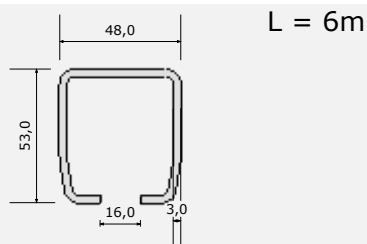

www.enespo.cz

Změna cen je vyhrazena.

SCHÉMA INSTALACE SAMONOSNÉ BRÁNY

www.enespo.cz

	A (mm)	B (mm)	L max.(mm)
C70	85	145	4 500
C95	90	175	9 000

www.enespo.cz

DÍLY PRO SAMONOSNOU BRÁNU DO 400KG PRŮJEZD MAX. 4,5m

	ART.NO.	CENA
ŠPICE D2	3790D2	13,-

www.enespo.cz

⚠ KROUCENÍ A DÉLKU TYČE VYRÁBÍME Z HRANOLU 12X12, NEBO 14X14 DLE PŘÁNÍ ZÁKAZNÍKA

	ART.NO.	CENA
KTOUCENÍ	?	,-

www.enespo.cz

	ART.NO.	CENA
KOŠ	379010	14,-

DÍLY PRO SAMONOSNOU BRÁNU DO 350KG PRŮJEZD MAX. 3,8m