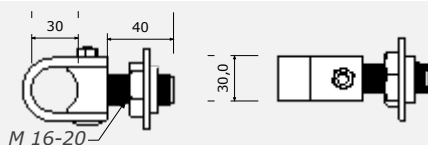

www.enespo.cz

PANT TŘMEN PRO ČEP Ø 30 S
NAVAŘOVACÍ MATICÍ STAVITELNOU

ART.NO.	CENA
M20 37240	385,-