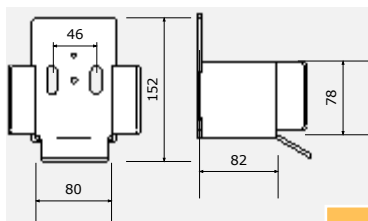

www.enespo.cz

	ART.NO.	CENA
VOZÍK 70	37010/70	1500,-

www.enespo.cz

DOJEZDOVÁ KAPSA C70

ART.NO.	CENA
37030/70	330,-