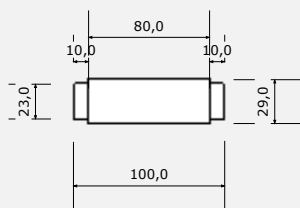

PLOTNA S M16 80X80
PLOTNA S M20 100X100

www.enespo.cz

PANT U S PLOTNOU

ART.NO.	CENA
M16 37235/16	135,-
M20 37235/20	210,-

DÍLY PRO KŘÍDLOVÉ BRÁNY

www.enespo.cz

ČEP PRO TŘMEN

ART.NO.	CENA
37242	140,-