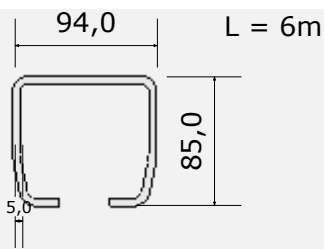

DÍLY PRO SAMONOSNOU BRÁNU DO 600KG PRŮJEZD MAX. 9m

www.enespo.cz

	ART.NO.	CENA
C 95	37020/95	660,-/1m
C 95 ZN	37020/95Z	790,-/1m