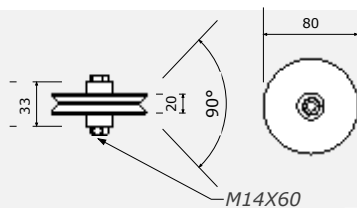

	ART.NO.	CENA
KR.ŠROUB	37050/28,29,30	80,-
DL.ŠROUB	37060/28,29,30	80,-

www.enespo.cz

KLADKA SPODNÍ

ART.NO.	CENA
37110/80	150,-

Ø	80	120
A	33	34
C	20	20
KG/2 KOLA	300	400

KLADKA SPODNÍ S KRYTEM

ART.NO.	CENA
37120/80	200,-