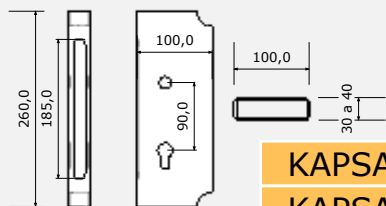

DÍLY PRO BRANKY

www.enespo.cz

KAPSA ZÁMKU OZDOBNÁ 30

ART.NO. CENA

37260/30 390,-

KAPSA ZÁMKU OZDOBNÁ 40

37260/40 ,-