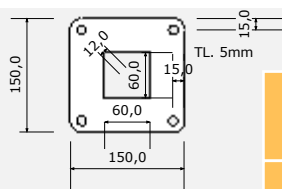

DÍLY PRO KŘÍDLOVÉ BRÁNY

www.enespo.cz

ČEP PRO TŘMEN

ART.NO.	CENA
37242	140,-

www.enespo.cz

SPODNÍ DORAZ VYSOKÝ

ART.NO.	CENA
37211	85,-

www.enespo.cz

SPODNÍ DORAZ NÍZKÝ

ART.NO.	CENA
37210	120,-

www.enespo.cz

PLOTNA PRO PANT

ART.NO.	CENA
37220/16	85,-
37220/20	140,-

www.enespo.cz

PLOTNA POD SLOUPEK
200X200 TL.5

ART.NO.	CENA
BEZ DÍRY 37317/1	100,-

PLOTNA POD SLOUPEK
150X150 TL.5

ART.NO.	CENA
BEZ DÍRY 37315/1	70,-
ČTVERC. DÍRA 37315	85,-

www.enespo.cz

PLOTNA POD SLOUPEK
100X100 TL.5

ART.NO.	CENA
BEZ DÍRY 37316/1	60,-
ČTVERC. DÍRA 37316	60,-