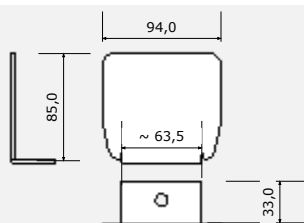

www.enespo.cz

	ART.NO.	CENA
DOJEZDOVÉ KOLEČKO SE ZÁSLEPKOU C95	37040/95	450,-