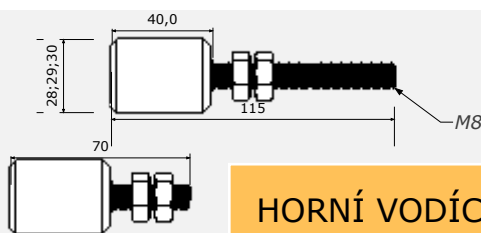

www.enespo.cz

	ART.NO.	CENA
KR.ŠROUB	37050/28,29,30	80,-
DL.ŠROUB	37060/28,29,30	80,-