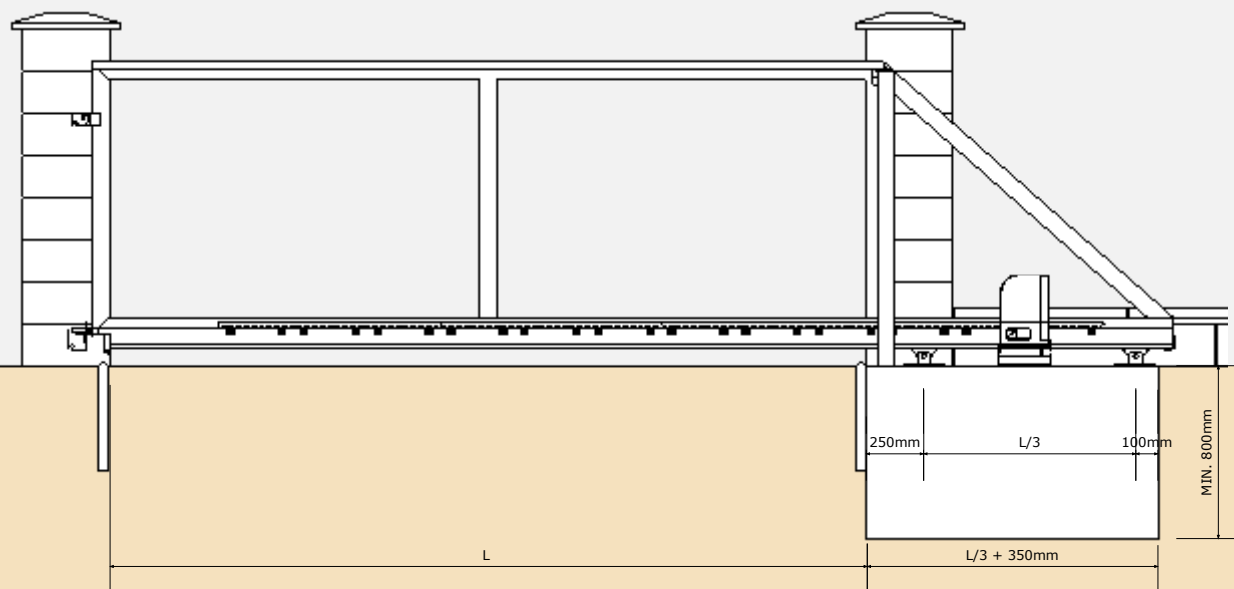

www.enespo.cz

Změna cen je vyhrazena.

SCHÉMA INSTALACE SAMONOSNÉ BRÁNY

www.enespo.cz

	A (mm)	B (mm)	L max.(mm)
C70	85	145	4 500
C95	90	175	9 000

www.enespo.cz

DÍLY PRO SAMONOSNOU BRÁNU DO 400KG PRŮJEZD MAX. 4,5m