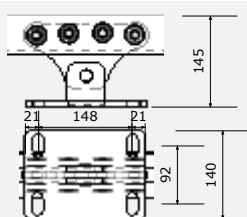

DÍLY PRO SAMONOSNOU BRÁNU DO 400KG PRŮJEZD MAX. 4,5m

www.enespo.cz

	ART.NO.	CENA
C 70	37020/70	330,-/1m
C 70 ZN	37020/70Z	360,-/1m

www.enespo.cz

	ART.NO.	CENA
VOZÍK 70	37010/70	1500,-

www.enespo.cz

DOJEZDOVÁ KAPSA C70

ART.NO.	CENA
37030/70	330,-

www.enespo.cz

DOJEZDOVÉ KOLEČKO SE ZÁSLEPKOU C70

ART.NO.	CENA
37040/70	395,-

www.enespo.cz

ZÁSLEPKA C70

ART.NO.	CENA
37021/70	95,-