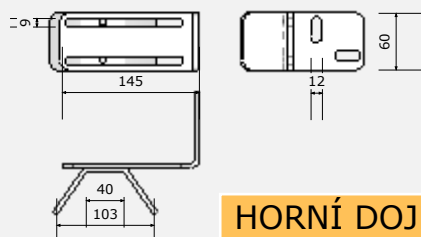

DÍLY PRO VŠECHNY TYPY SAMONOSNÝCH BRAN

www.enespo.cz

ART.NO.	CENA
37070	180,-