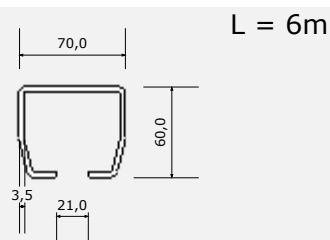

www.enespo.cz

Změna cen je vyhrazena.

SCHÉMA INSTALACE SAMONOSNÉ BRÁNY

www.enespo.cz

	A (mm)	B (mm)	L max.(mm)
C70	85	145	4 500
C95	90	175	9 000

www.enespo.cz

DÍLY PRO SAMONOSNOU BRÁNU DO 400KG PRŮJEZD MAX. 4,5m