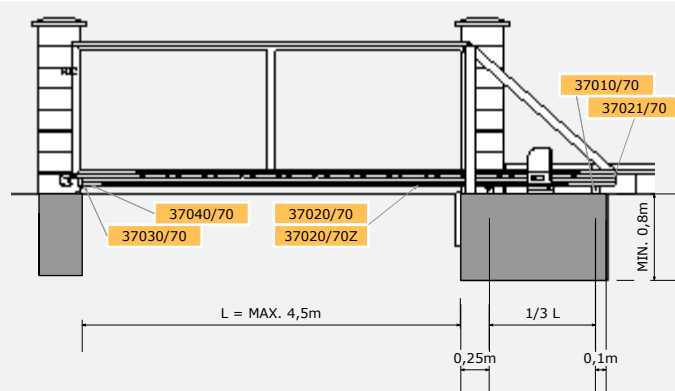

www.enespo.cz

ZÁSLEPKA C70

ART.NO.	CENA
37021/70	95,-