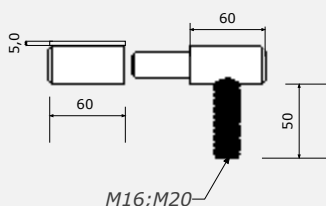

www.enespo.cz

PANT PRO NAVAŘENÍ

ART.NO.	CENA
37232	130,-

www.enespo.cz

PANT SE ZÁVITEM M16
PANT SE ZÁVITEM M20

ART.NO.	CENA
37230	190,-
37231	195,-