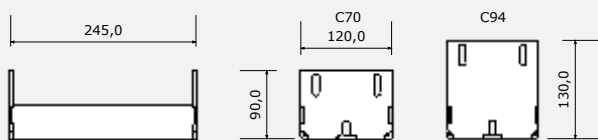

www.enespo.cz

PODKLADEK MOTORU DEA PRO 70

ART.NO.	CENA
37072	350,-

PODKLADEK MOTORU DEA PRO 94

ART.NO.	CENA
37072/1	400,-