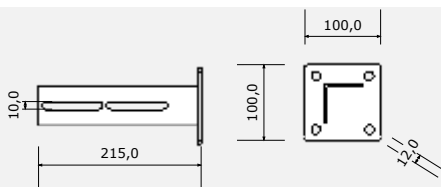

HORNÍ DOJEZDOVÁ KONZOLA

www.enespo.cz

KONZOLA SPODNÍ DOJEZDOVÉ KAPSY

ART.NO.	CENA
37071	260,-