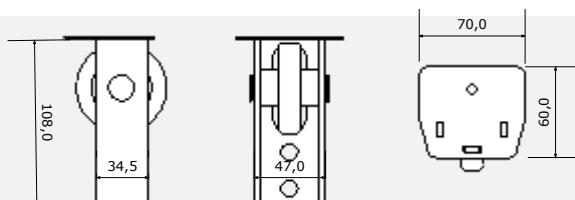

www.enespo.cz

DOJEZDOVÉ KOLEČKO SE ZÁSLEPKOU C70

ART.NO.	CENA
37040/70	395,-