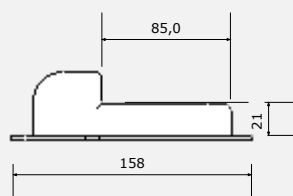

www.enespo.cz

SPODNÍ DORAZ VYSOKÝ

ART.NO.	CENA
37211	85,-

www.enespo.cz

SPODNÍ DORAZ NÍZKÝ

ART.NO.	CENA
37210	120,-