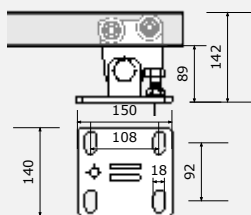

www.enespo.cz

VOZÍK 53

ART.NO.
37010/53

CENA