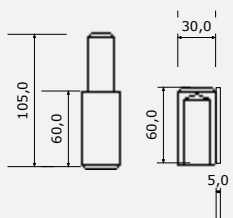

DÍLY PRO KŘÍDLOVÉ BRÁNY