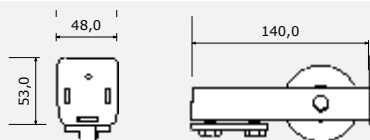

www.enespo.cz

DOJEZDOVÁ KLADKA SE ZÁSLEPKOU C53

ART.NO.
37040/53

CENA