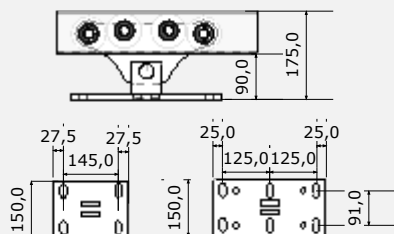

www.enespo.cz

	ART.NO.	CENA
VOZÍK 95	37010/95	2630,-
VOZÍK EKO 95	?	2630,-