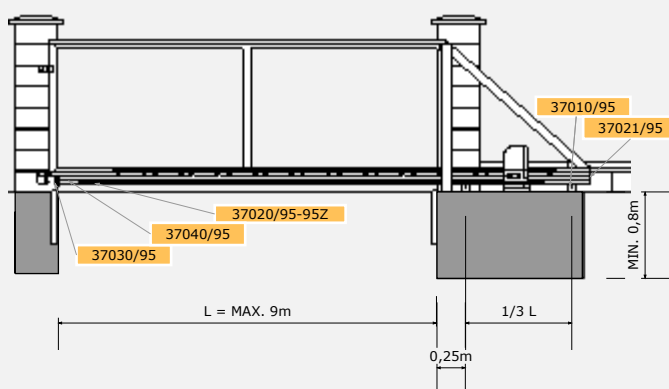

www.enespo.cz

	ART.NO.	CENA
ZÁSLEPKA C95	37021/95	140,-