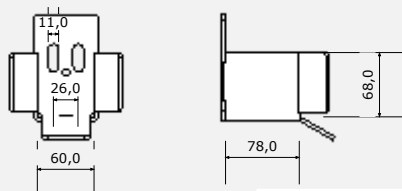

www.enespo.cz

DOJEZDOVÁ KAPSA C53

ART.NO.
37030/53

CENA