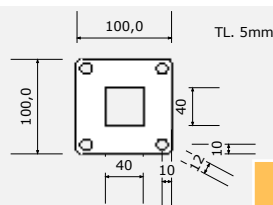

www.enespo.cz

PLOTNA POD SLOUPEK
200X200 TL.5

ART.NO.	CENA
BEZ DÍRY 37317/1	100,-

PLOTNA POD SLOUPEK
150X150 TL.5

ART.NO.	CENA
BEZ DÍRY 37315/1	70,-
ČTVERC. DÍRA 37315	85,-