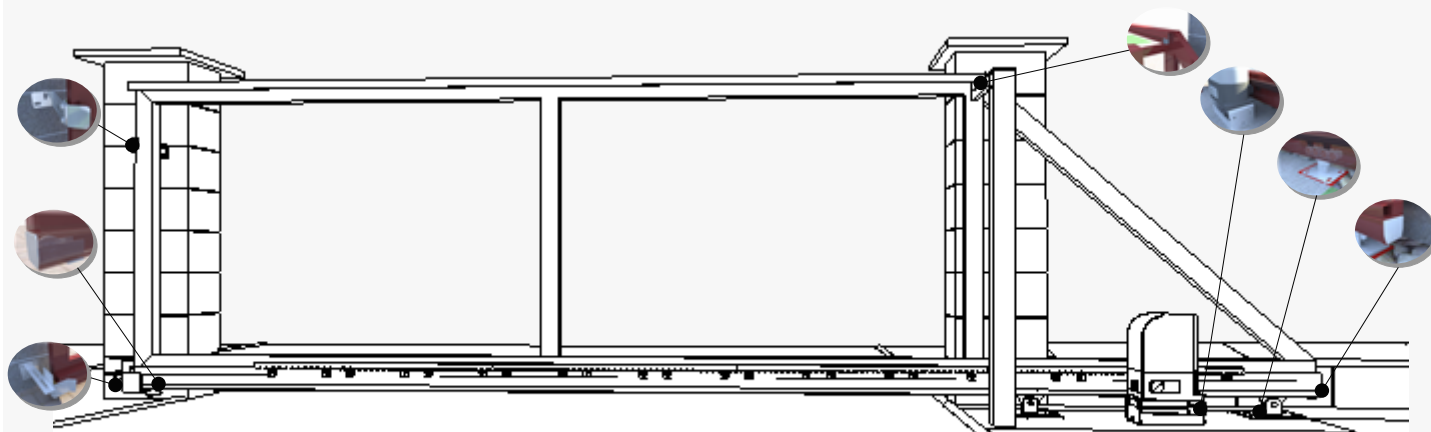

www.enespo.cz

Změna cen je vyhrazena.

SCHÉMA INSTALACE SAMONOSNÉ BRÁNY

www.enespo.cz

	A (mm)	B (mm)	L max.(mm)
C70	85	145	4 500
C95	90	175	9 000

www.enespo.cz

DÍLY PRO SAMONOSNOU BRÁNU DO 400KG PRŮJEZD MAX. 4,5m