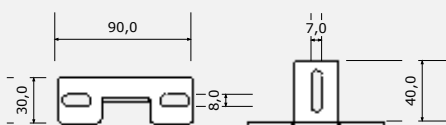

www.enespo.cz

	ART.NO.	CENA
KONZOLA PLOTOVÁ ŠROUBOVACÍ	37312	45,-