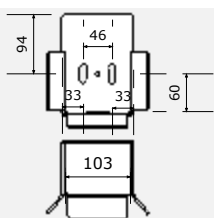

DÍLY PRO SAMONOSNOU BRÁNU DO 600KG PRŮJEZD MAX. 9m

www.enespo.cz

	ART.NO.	CENA
C 95	37020/95	660,-/1m
C 95 ZN	37020/95Z	790,-/1m

www.enespo.cz

	ART.NO.	CENA
VOZÍK 95	37010/95	2630,-
VOZÍK EKO 95	?	2630,-

www.enespo.cz

	ART.NO.	CENA
DOJEZDOVÁ KAPSA C95	37030/95	400,-

www.enespo.cz

	ART.NO.	CENA
DOJEZDOVÉ KOLEČKO SE ZÁSLEPKOU C95	37040/95	450,-

www.enespo.cz

	ART.NO.	CENA
ZÁSLEPKA C95	37021/95	140,-