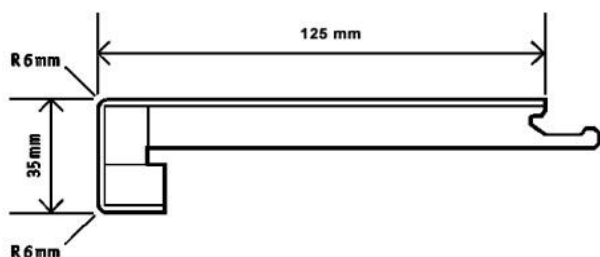

U lišt které se vyrábí z lamel o šíři 145mm (Trend, Basic 1L) výška lišty 40-50mm.

Lišty dýhované PEDROSS

| | | |
|-----------------|----------------------|-------------------------------------|
| Rozměry: | Profil | 16x40 mm |
| | Délka | 2500 mm |
| | Upevnění | možnost upevnění na systém CLIPSTAR |
| | Balení | 10 ks lišt |
| | Hmotnost balení lišt | 4,5 kg |

› schodové profily

ZAKÁZKOVÁ VÝROBA, na objednání.

Možnost objednání libovolné délky profilu!

| NÁZEV | MOC v Kč bez DPH /m | | MOC v Kč vč. 21% DPH /m | |
|--------------------------------|----------------------|------------------|--------------------------|------------------|
| Schodový profil HLADKÝ 1 m * | 420 | + cena podlahy** | 508 | + cena podlahy** |
| Schodový profil s NOSEM 1 m * | 480 | | 581 | |
| NÁZEV | MOC v Kč bez DPH /ks | | MOC v Kč vč. 21% DPH /ks | |
| Lišta hladká 8 x 40 x 0,4 m | 60 | | 73 | |
| Lišta frézovaná 8 x 40 x 0,4 m | 80 | | 97 | |

Lišty jsou dodávány bez povrchové úpravy ve standardní délce 0,4 m.

profil s nosem

profil hladký

* Základní cena profilu = cena za 1 m.

V případě delšího profilu je nutné základní cenu násobit.

1-lamela

** + cena podlahy 0,1729 m² při délce schodového profilu do 0,9 m