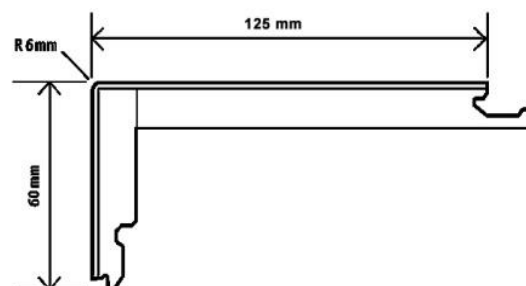

U lišt které se vyrábí z lamel o šíři 145mm (Trend, Basic 1L) výška lišty 40-50mm.

Lišty dýhované PEDROSS

| | | |
|-----------------|----------------------|-------------------------------------|
| Rozměry: | Profil | 16x40 mm |
| | Délka | 2500 mm |
| | Upevnění | možnost upevnění na systém CLIPSTAR |
| | Balení | 10 ks lišt |
| | Hmotnost balení lišt | 4,5 kg |

› schodové profily

ZAKÁZKOVÁ VÝROBA, na objednání.

Možnost objednání libovolné délky profilu!

| NÁZEV | MOC v Kč bez DPH /m | | MOC v Kč vč. 21% DPH /m | |
|--------------------------------|----------------------|------------------|--------------------------|------------------|
| Schodový profil HLADKÝ 1 m * | 420 | + cena podlahy** | 508 | + cena podlahy** |
| Schodový profil s NOSEM 1 m * | 480 | | 581 | |
| NÁZEV | MOC v Kč bez DPH /ks | | MOC v Kč vč. 21% DPH /ks | |
| Lišta hladká 8 x 40 x 0,4 m | 60 | | 73 | |
| Lišta frézovaná 8 x 40 x 0,4 m | 80 | | 97 | |

Lišty jsou dodávány bez povrchové úpravy ve standardní délce 0,4 m.

profil s nosem

profil hladký

* Základní cena profilu = cena za 1 m.

V případě delšího profilu je nutné základní cenu násobit.

1-lamela

** + cena podlahy 0,1729 m² při délce schodového profilu do 0,9 m