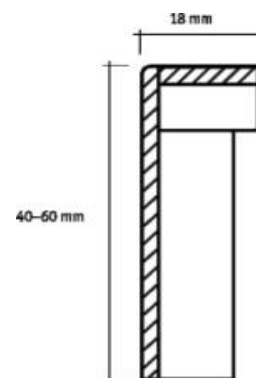

* mořený lakovaný povrch

** barevný olejovaný povrch

V jednom balení třívrstvé podlahy je 6 lamel.

› lišty - obvodové

Vyrobene speciálně pro podlahy MAGNUM - zakázková výroba

| | | |
|-----------------|-------|----------------------------|
| Rozměry: | Délka | 2150 mm (3-lamela, rošáda) |
| | | 1770 mm (1-lamela) |
| | Výška | 40–60 mm |
| | Šířka | 18 mm |
| | | (Radius 6 mm) |

U lišt které se vyrábí z lamel o šíři 145mm (Trend, Basic 1L) výška lišty 40-50mm.

Lišty dýhované PEDROSS

| | | |
|-----------------|----------------------|-------------------------------------|
| Rozměry: | Profil | 16x40 mm |
| | Délka | 2500 mm |
| | Upevnění | možnost upevnění na systém CLIPSTAR |
| | Balení | 10 ks lišt |
| | Hmotnost balení lišt | 4,5 kg |