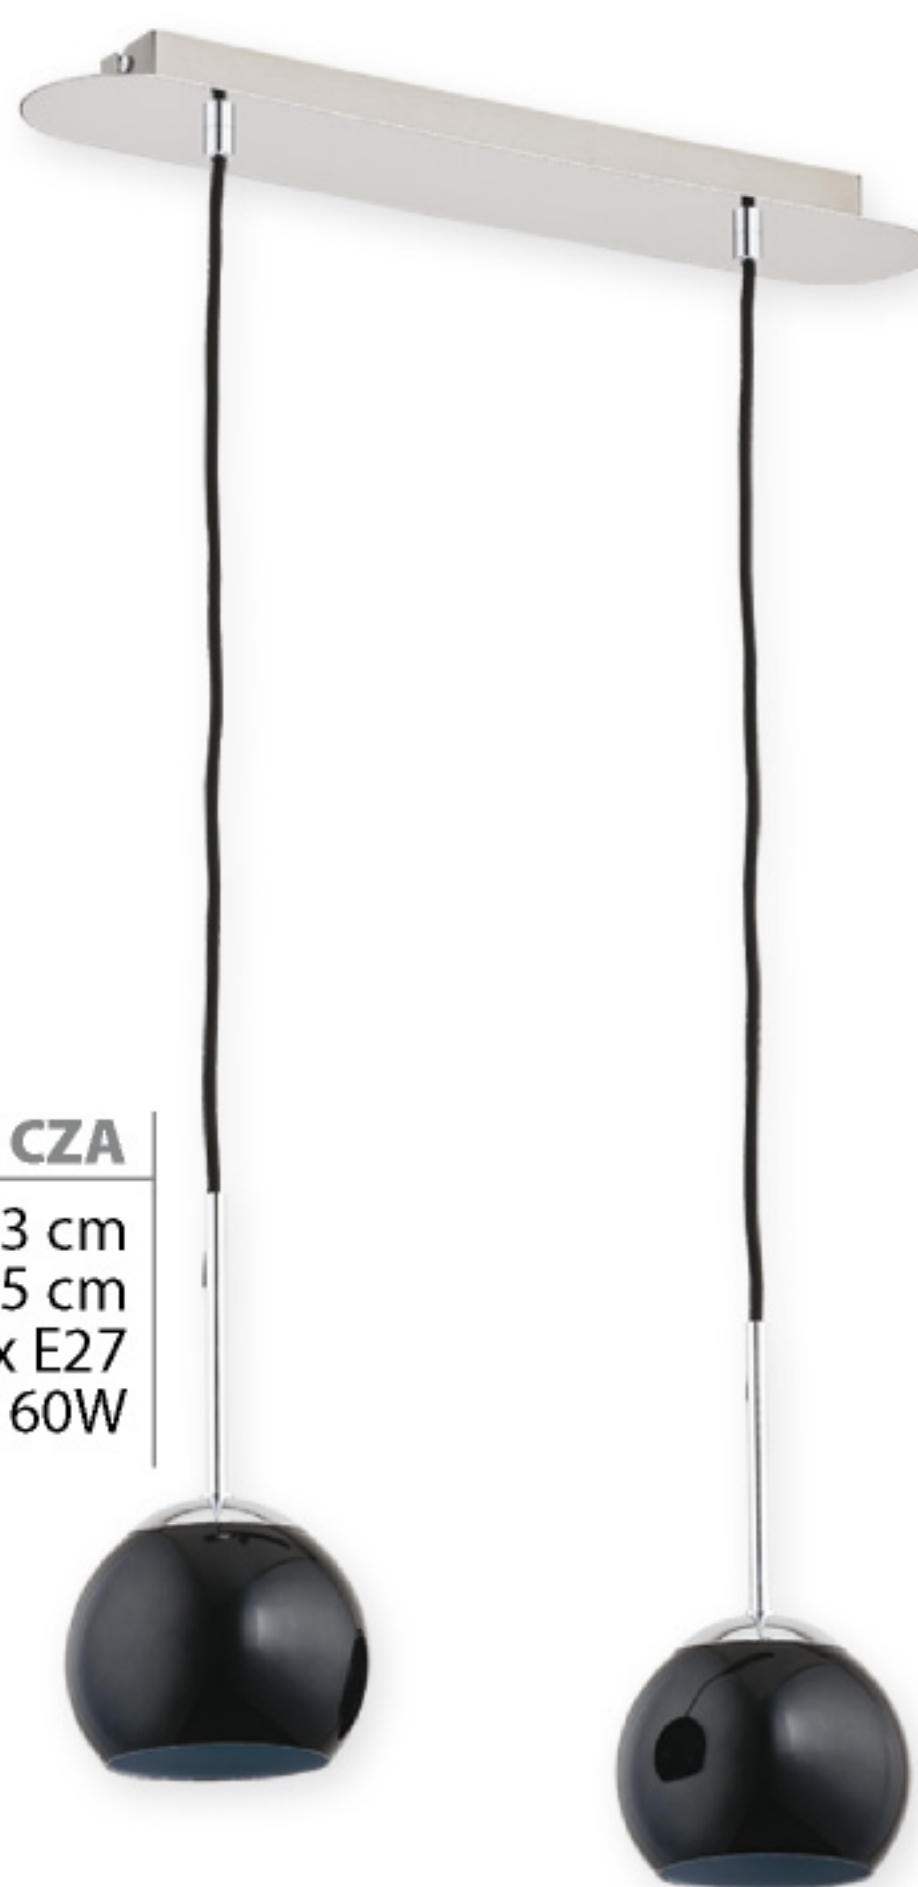

O2542 P2 CZA
↔ 50 x 13 cm
↓ 16 cm
2 x E27
max 60W

O2543 P3 CZA
↔ 60 x 13 cm
↓ 16 cm
3 x E27
max 60W

O2543 W3 CZA
↔ 60 x 13 cm
± 40 - 95 cm
3 x E27
max 60W

O2542 W2 CZA
↔ 50 x 13 cm
± 40 - 95 cm
2 x E27
max 60W