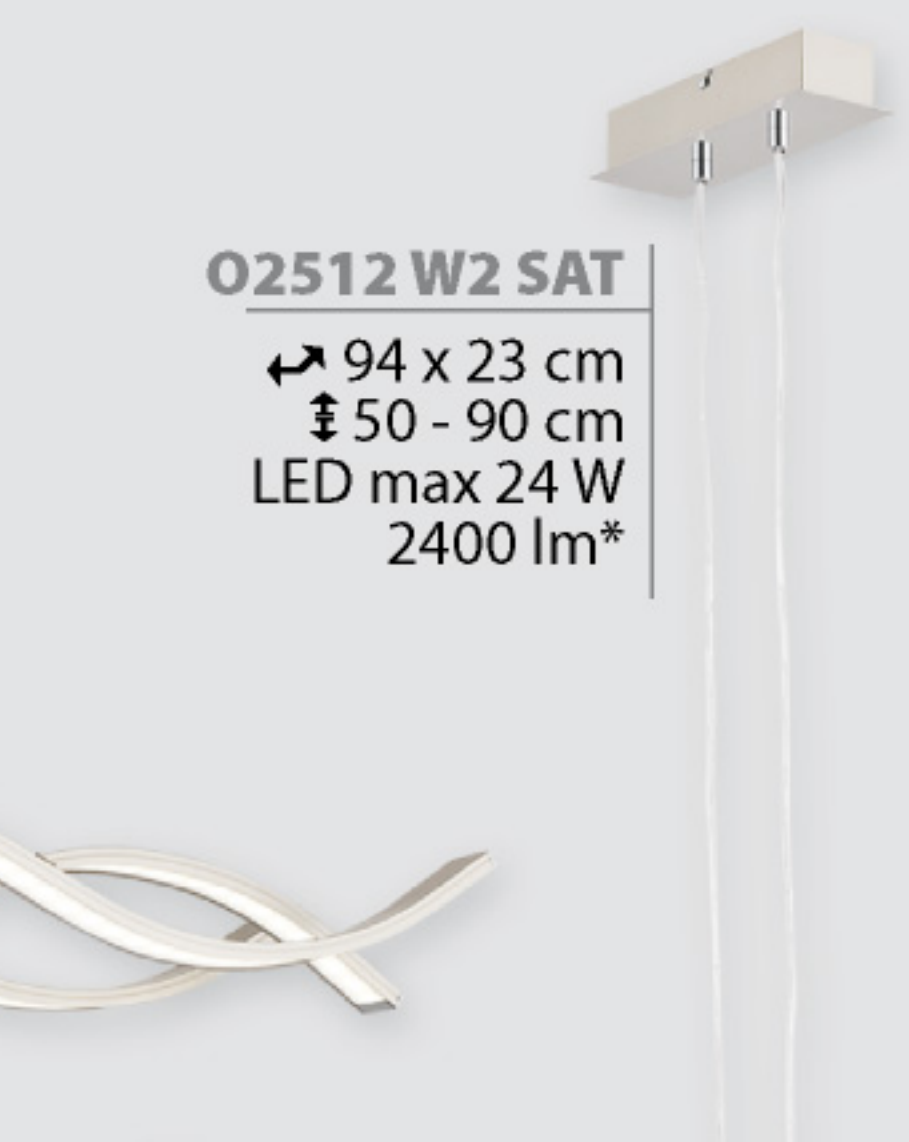

O2512 W2 SAT