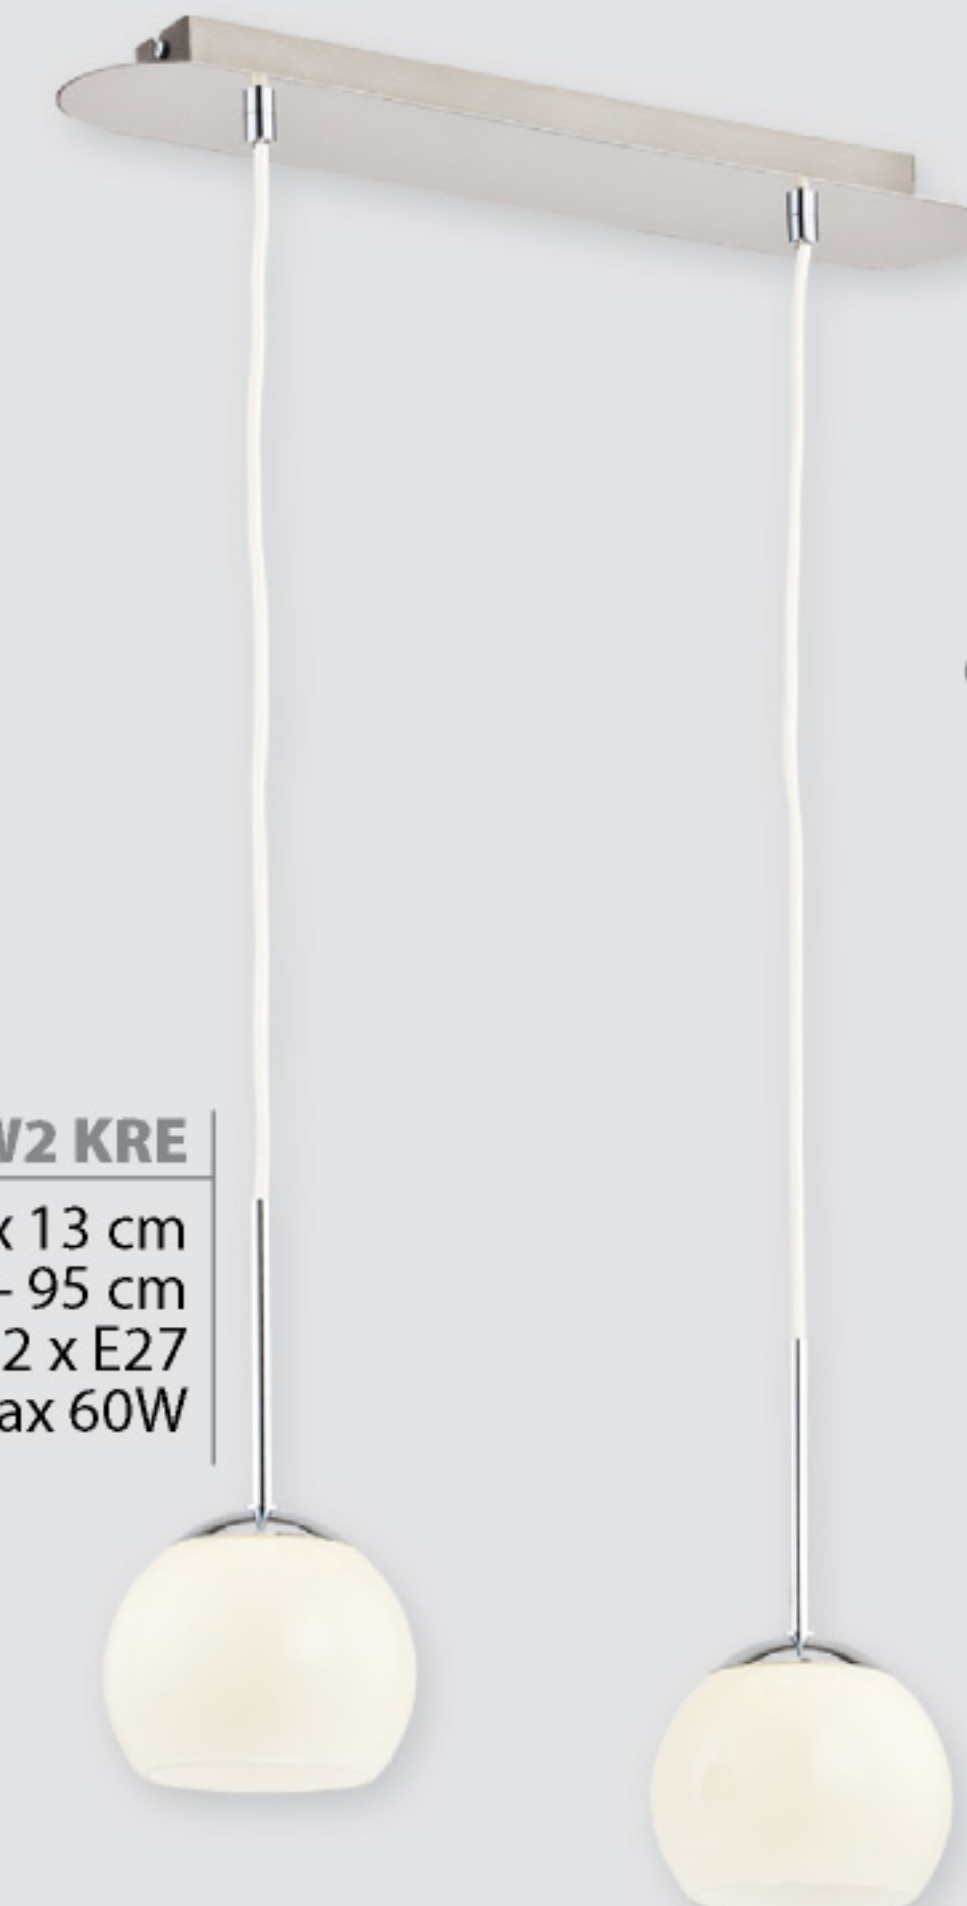

COLOURS

chrom + transparentny | chrome + transparent | Chrom + transparent | хром + прозрачный
Chrom + czarny | chrome + black | Chrom + schwarz | хром + черный

www.lemir.pl

chrom + kremowy | chrome + ecru | Chrom + gelb | хром + экрю
chrom + biały | chrome + white | Chrom + weiß | хром + белый

COLOURS