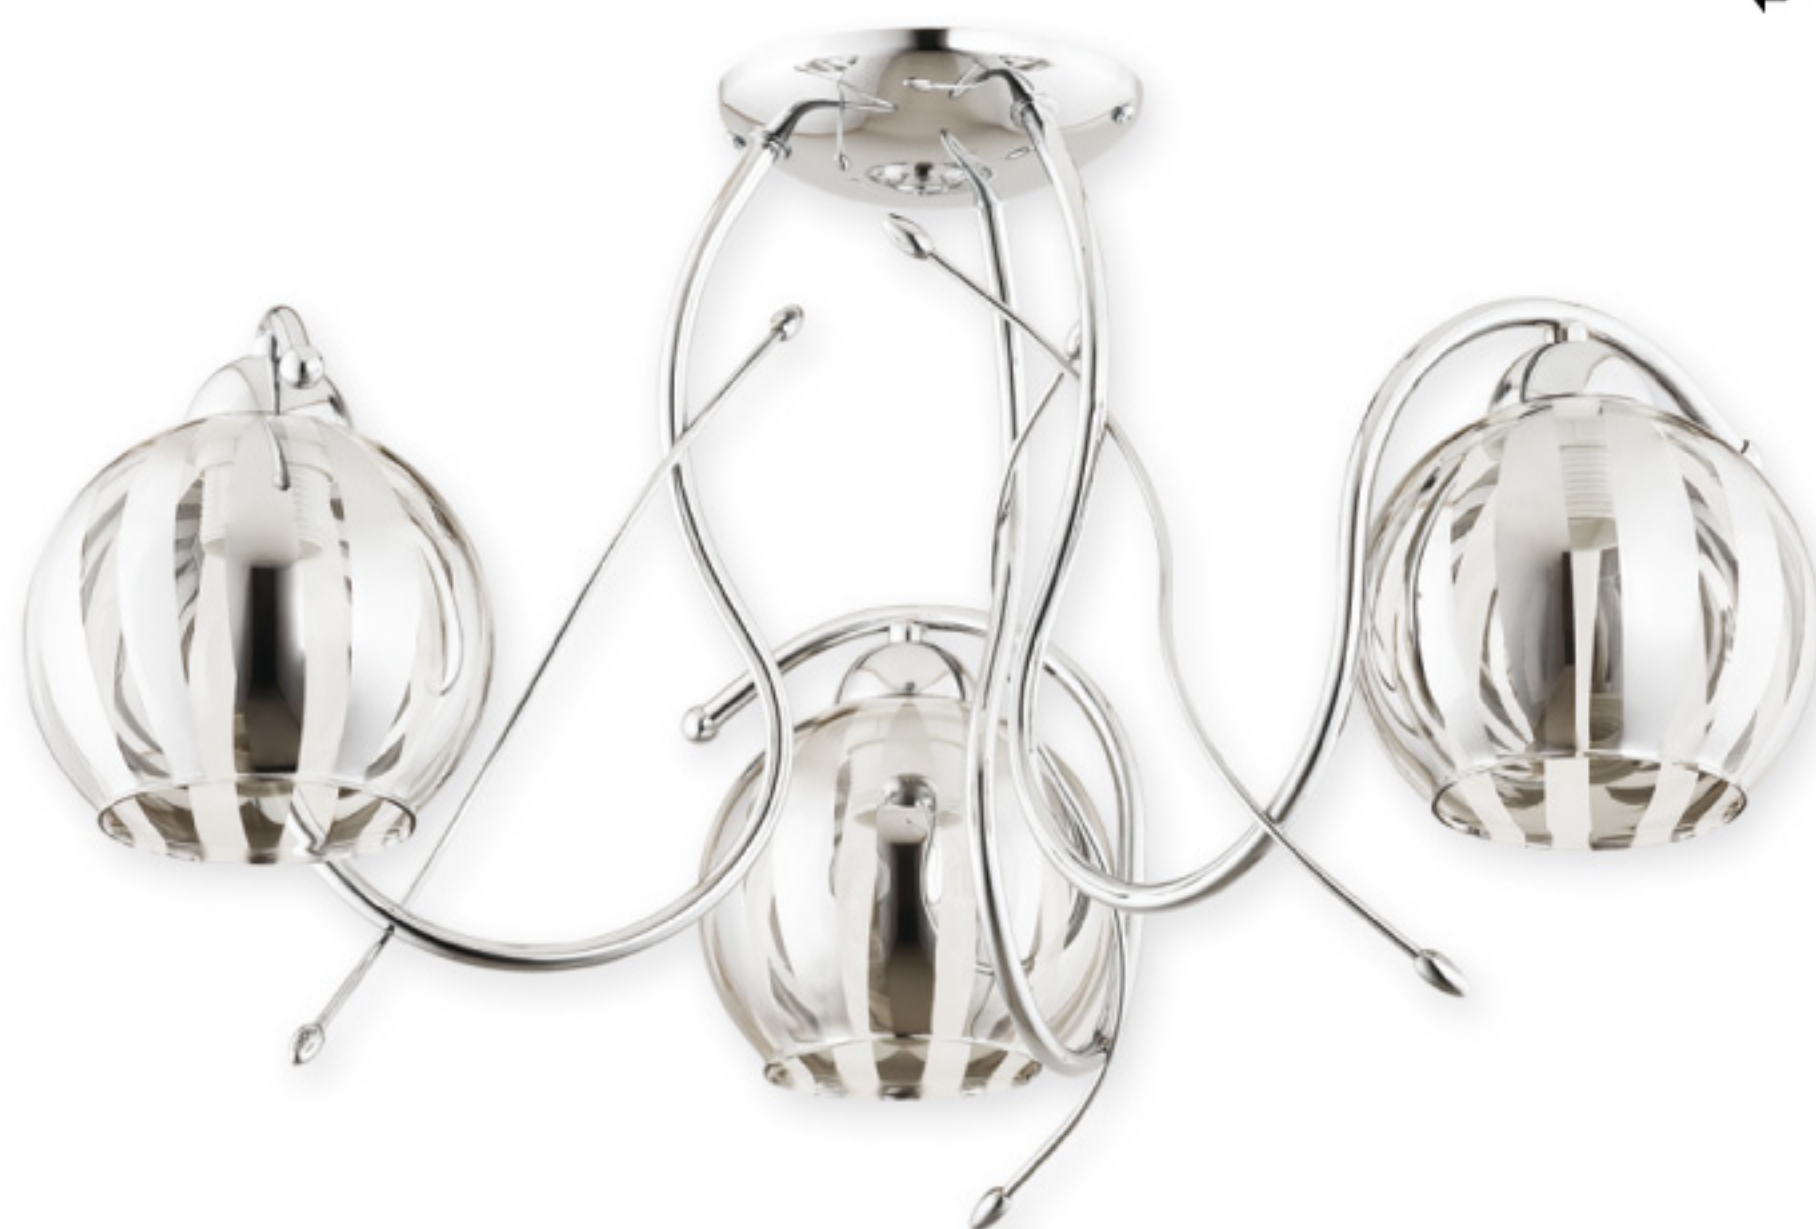

O2528 L1 CH

O2533 W3 CH

∅ 50 cm
↓ 34 cm
3 x E27
max 60W