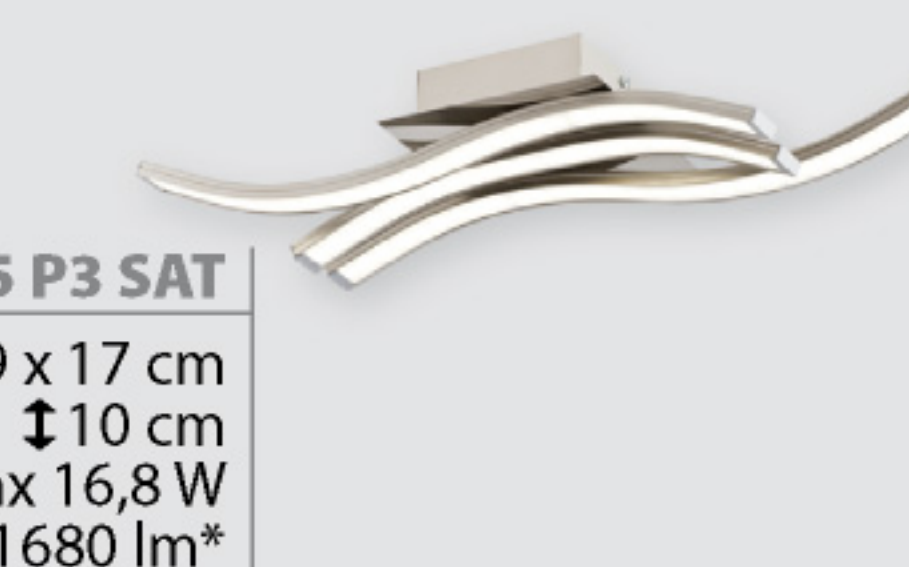

↔ 59 x 17 cm
↓ 10 cm
LED max 16,8 W
1680 lm*