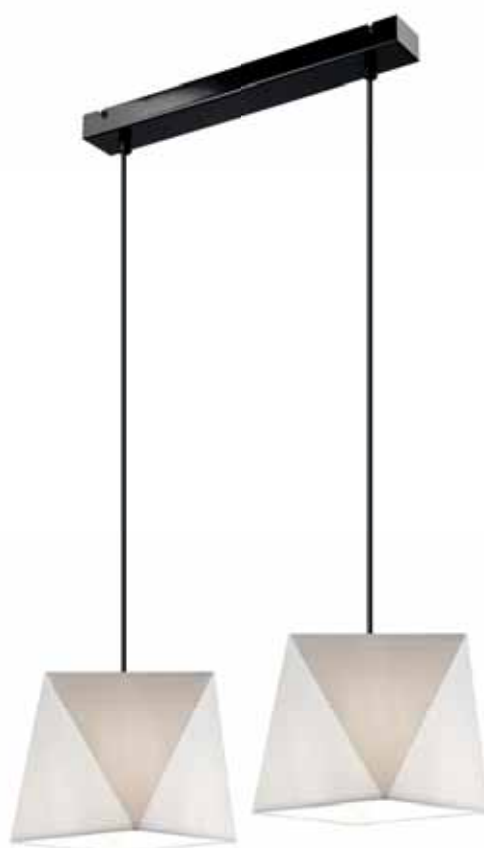

LM 2.86 | 33457

biały | white | weiß
1930 → 520 | 2x60W E27