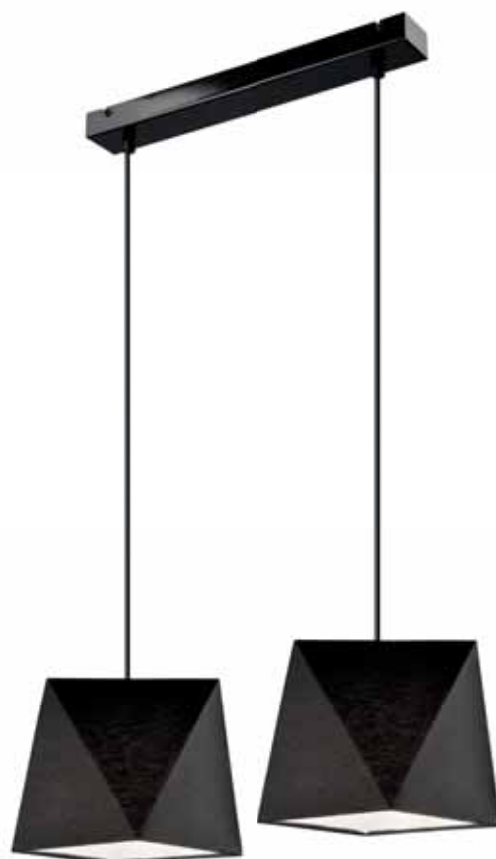

LM 2.86 | 33464

czarny | black | schwarz
1930 → 520 | 2x60W E27

MODERN