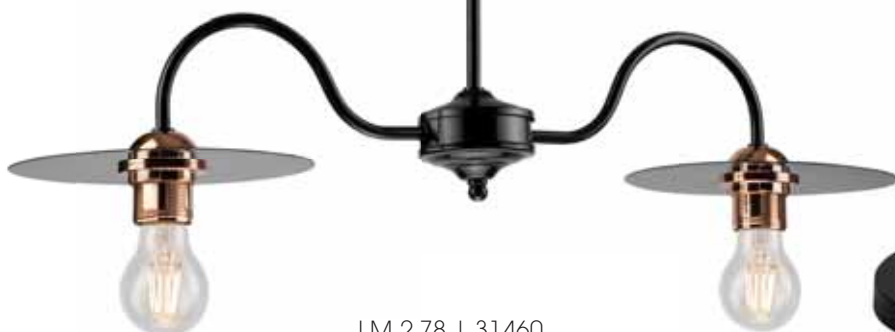

LM 2.78 | 31460
czarny | black | schwarz
1740 → 670 | 2x60W E27