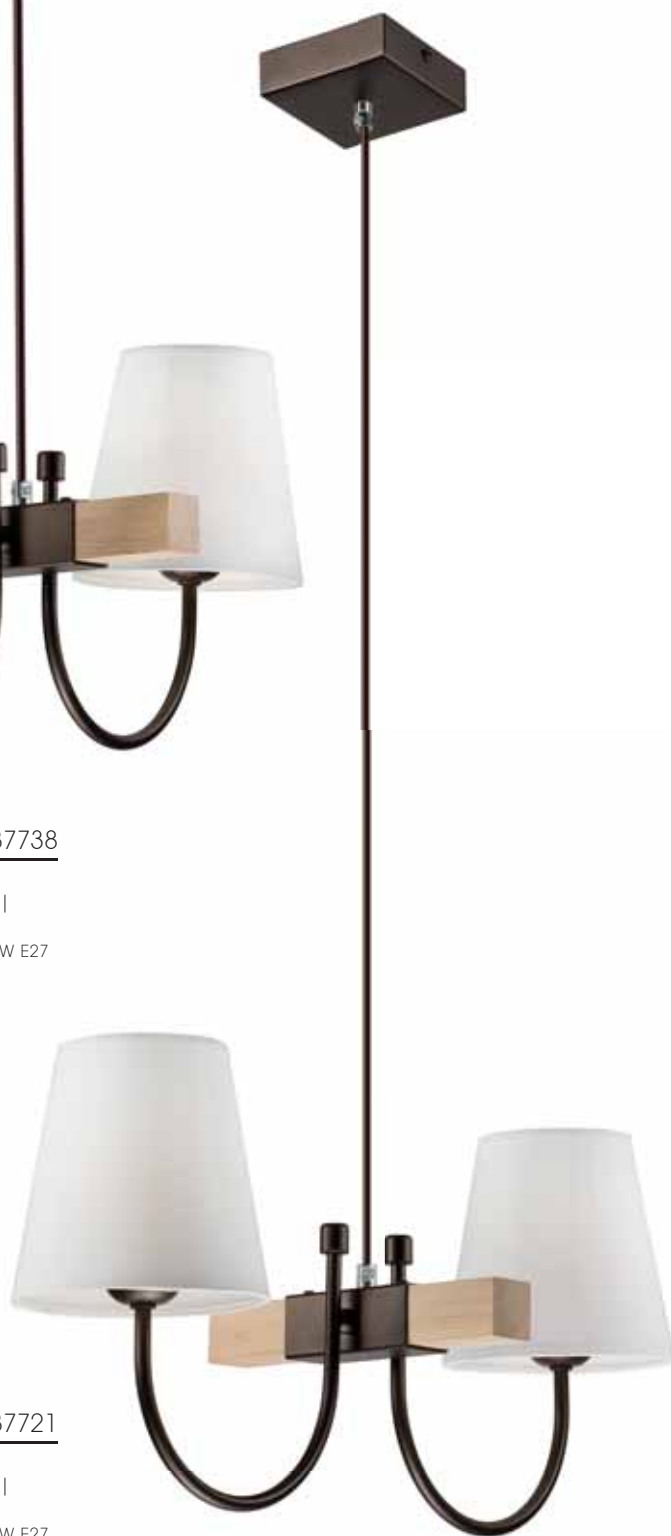

LM 2.112 | 37721

brąz struktura |
brown structure |
braun struktur
1980→560 | 2x60W E27

MODERN