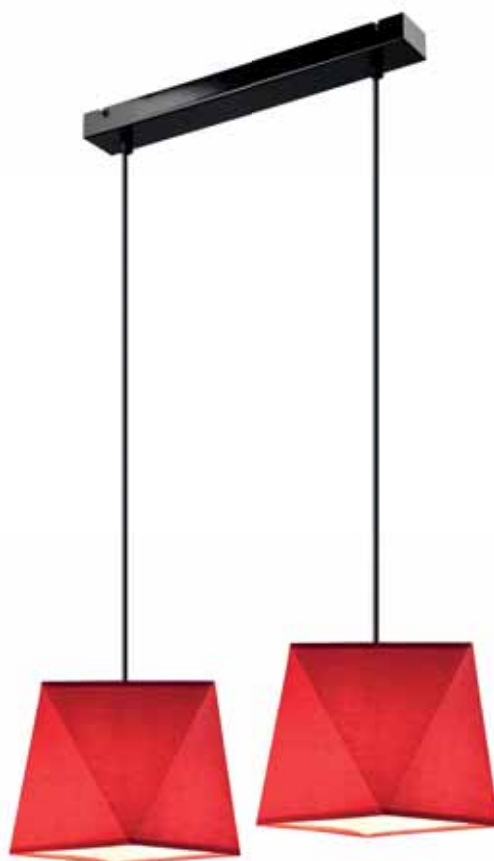

LP 1.86 | 33617
czerwony | red | rot
11700 → 420 | 1x60W E27

LM 3.86/A | 33532

czerwony | red | rot
1230 → 750 | 3x60W E27

LM 2.86/A | 33471

czerwony | red | rot
1230 → 520 | 2x60W E27

LM 3.86 | 33518

czerwony | red | rot
1830 → 750 | 3x60W E27