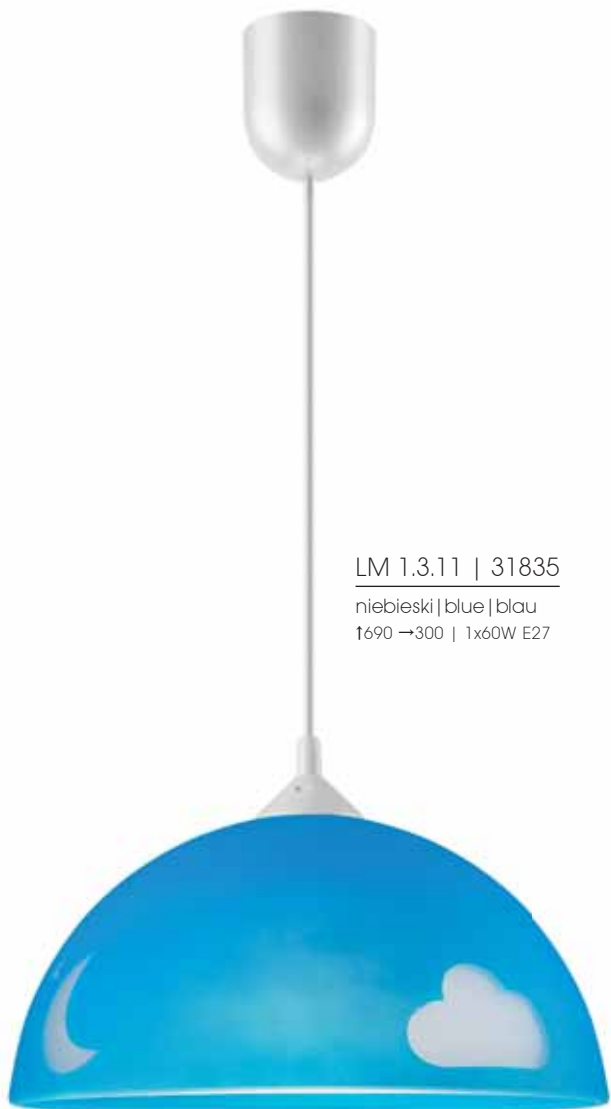

LM 1.3.11 | 31835

niebieski | blue | blau
1690 → 300 | 1x60W E27