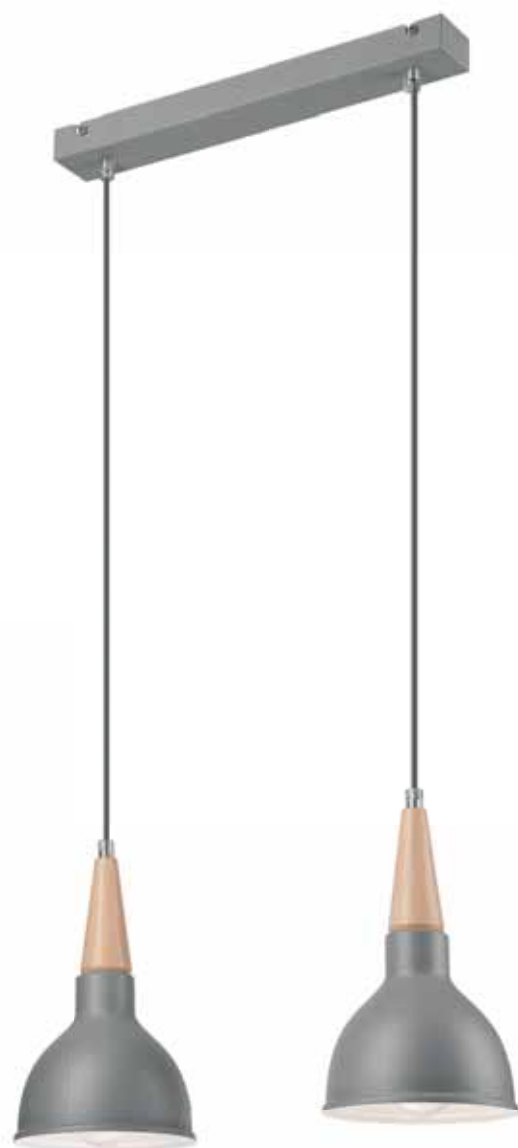

LM 3.106 | 36731

srebrny | silver | silber
1830→660 | 3x60W E27

NEW!

LM 2.106 | 36724

srebrny | silver | silber
1890→460 | 2x60W E27

LM 1.106 | 36717

srebrny | silver | silber
11050→150 | 1x60W E27

NEW!