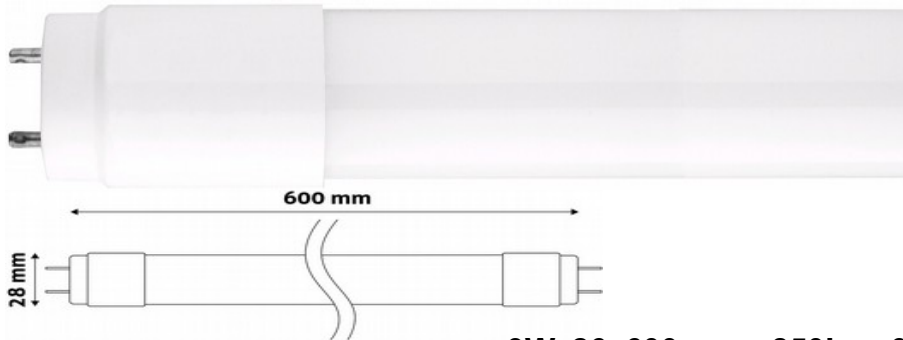

## AVIDE – LED trubice

9W, 26x600mm, 850Lm, 3000K.....	100,-Kč	5999562289389
9W, 26x600mm, 1080Lm, 4000K.....	100,-Kč	5999097925448
9W, 26x600mm, 1130Lm, 6400K.....	100,-Kč	5999097925462
9W, 26x600mm, 1350Lm, 4000K.....	140,-Kč	5999097923581