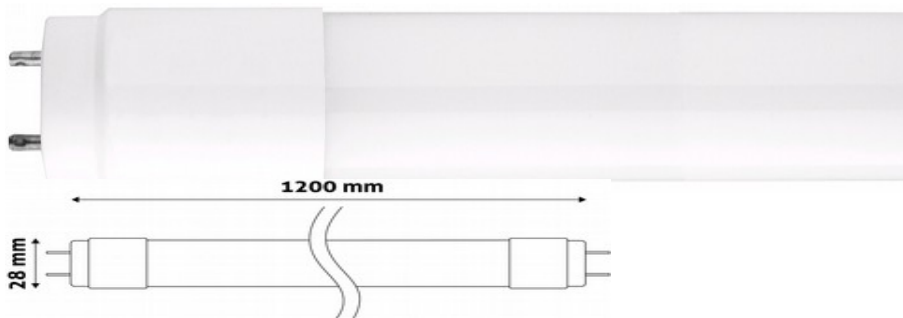

## AVIDE – LED trubice

9W, 26x600mm, 850Lm, 3000K.....	100,-Kč	5999562289389
9W, 26x600mm, 1080Lm, 4000K.....	100,-Kč	5999097925448
9W, 26x600mm, 1130Lm, 6400K.....	100,-Kč	5999097925462
9W, 26x600mm, 1350Lm, 4000K.....	140,-Kč	5999097923581