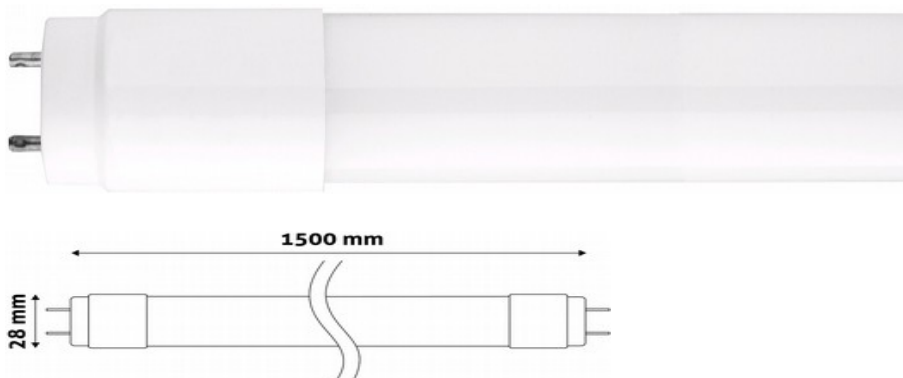

24W, 26x1500mm, 2350Lm, 3000K.....	188,-Kč	5999562289426
24W, 26x1500mm, 2880Lm, 4000K.....	188,-Kč	5999097925561
24W, 26x1500mm, 2930Lm, 6400K.....	188,-Kč	5999097925585
24W, 26x1500mm, 3600Lm, 4000K.....	258,-Kč	5999097923703