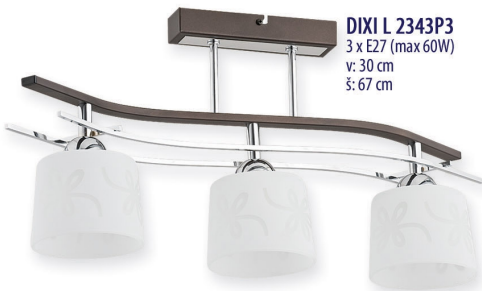

LENA

**LENA L 2332**  
2 x E27 (max 60W)  
v: 22cm  
š: 73cm

**LENA L 2333**  
3 x E27 (max 60W)  
v: 22 cm  
š: 73 cm

**OSLO L 2363**  
3 x E27 (max 60W)  
v: 22 cm  
pr.: 60 cm

OSLO

**OSLO L 2365**  
5 x E27 (max 60W)  
v: 22 cm  
pr.: 60 cm

**OSLO L 2364**  
4 x E27 (max 60W)  
v: 22 cm  
pr.: 60 cm

Barevné provedení svítidel: tmavě hnědá / chrom

TICO

**TICO L 2322**  
2 x E27 (max 60W)  
v: 28 cm  
š: 53 cm

**TICO L 2324**  
4 x E27 (max 60W)  
v: 28 cm  
š: 83 cm

**TICO L 2323**  
3 x E27 (max 60W)  
v: 28 cm  
š: 63 cm

**DIXI L 2342P2**  
2 x E27 (max 60W)  
v: 30 cm  
š: 53 cm

**DIXI L 2343P3**  
3 x E27 (max 60W)  
v: 30 cm  
š: 67 cm

**DIXI L 2343W3**  
3 x E27 (max 60W)  
v: 78 cm  
š: 67 cm