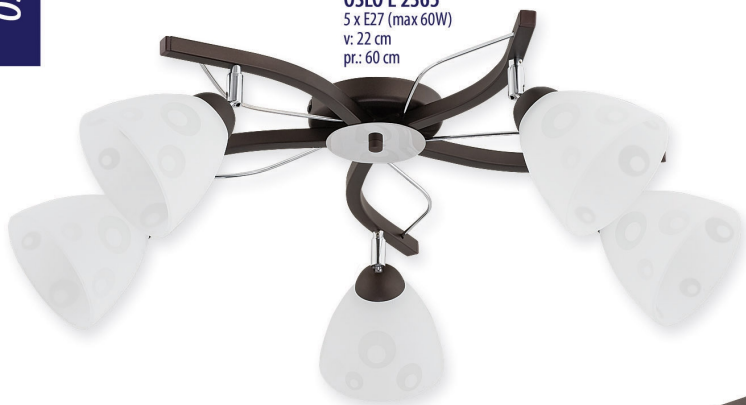

LENA

**LENA L 2332**  
2 x E27 (max 60W)  
v: 22cm  
š: 73cm

**LENA L 2333**  
3 x E27 (max 60W)  
v: 22 cm  
š: 73 cm

**OSLO L 2363**  
3 x E27 (max 60W)  
v: 22 cm  
pr.: 60 cm

OSLO

**OSLO L 2365**  
5 x E27 (max 60W)  
v: 22 cm  
pr.: 60 cm

**OSLO L 2364**  
4 x E27 (max 60W)  
v: 22 cm  
pr.: 60 cm

Barevné provedení svítidel: tmavě hnědá / chrom

TICO

**TICO L 2322**  
2 x E27 (max 60W)  
v: 28 cm  
š: 53 cm

**TICO L 2324**  
4 x E27 (max 60W)  
v: 28 cm  
š: 83 cm

**TICO L 2323**  
3 x E27 (max 60W)  
v: 28 cm  
š: 63 cm

**DIXI L 2342P2**  
2 x E27 (max 60W)  
v: 30 cm  
š: 53 cm

**DIXI L 2343P3**  
3 x E27 (max 60W)  
v: 30 cm  
š: 67 cm

**DIXI L 2343W3**  
3 x E27 (max 60W)  
v: 78 cm  
š: 67 cm