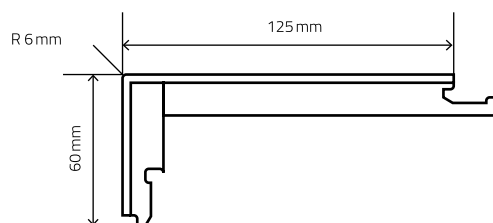

Profil hladký