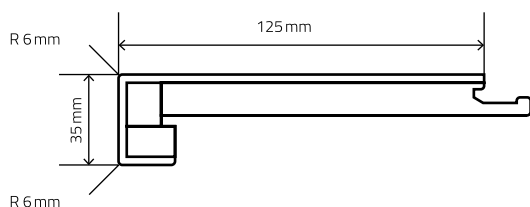

BOEN - doplňkový sortiment

Schodišťové hrany vyrobeny z produktů BOEN.

Schodišťové hrany jsou vyráběny na zakázku z kvalitní vícevrstvé parketové podlahy.

Vyrábí se ze všech Boen druhů dřeva a ve všech povrchových úpravách, které jsou v sortimentu.

Schodišťové hrany jsou k dispozici v jedno a oboustranném provedení pro všechny produkty Boen X-press a pero/drážka.

Produkt 14 mm, 3-layer	Povrch	Délka (mm)	Objednací kód	Cena (Kč/bm)
▼ BOEN X-PRESS, jednostranný profil 1	podle požadavku	1 100	A2xxL1x0	1 893,00
▼ BOEN X-PRESS, jednostranný profil 1	podle požadavku	2 000	A2xxL5x0	1 893,00
▼ BOEN X-PRESS, oboustranný profil 2	podle požadavku	1 100	A2xxM1x0	2 037,00
▼ BOEN X-PRESS, oboustranný profil 2	podle požadavku	2 000	A2xxM5x0	2 037,00
▼ Pero/drážka (solid) jednostranný profil 3	podle požadavku	1 100	A2xxN1x0	1 893,00
▼ Pero/drážka (solid) jednostranný profil 3	podle požadavku	2 000	A2xxN5x0	1 893,00
▼ Pero/drážka (solid) oboustranný profil 4	podle požadavku	1 100	A2xxO1x0	2 037,00
▼ Pero/drážka (solid) oboustranný profil 4	podle požadavku	2 000	A2xxO5x0	2 037,00

Ceny k ostatnímu doplňkovému sortimentu na vyžádání na jednotlivých střediscích společnosti V-PODLAHY.

🚚 V ceně zboží není započítána cena dopravy. O ceně přepravy se informujte na jednotlivých střediscích společnosti V-PODLAHY, s.r.o.

Profil s nosem