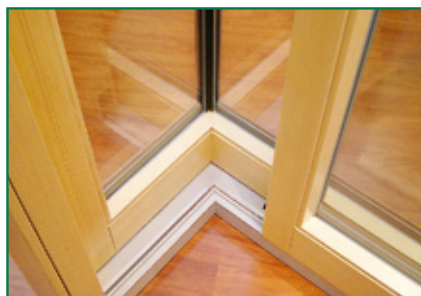

ukázka provedení rohu posuvné stěny

detail rohu posuvné stěny

Způsob provedení posuvné stěny nabízíme v různých variantách. Můžete mít část fixní a jedno křídlo posuvné nebo posuvné dvě křídla, a otevřít tak větší část stěny. Celková délka stěny může dosáhnout i **9 m**, přičemž je stále zachována lehká ovladatelnost posuvu křídla.

bezbariérové
provedení v rovině
podlahy

... zvětšete si obytnou plochu ...

POVRCHOVÁ ÚPRAVA STĚN:

vysoce kvalitními laky s dlouhou životností a zdravotní nezávadností

TĚSNĚNÍ: umístěno po celém obvodu posuvného křídla

SKLO: izolační dvojsklo nebo trojsklo s teplým rámečkem, tepelný koeficient od Ug 1,1 do 0,4 Ug

řez ukotvení posuvné stěny v podlaze

Bezpečnostní kování
proti zlodějům

Snadné ovládání stěn je docíleno kvalitním a velmi odolným kováním oproti vysoké váze křídla, které mívá až 400 kg!