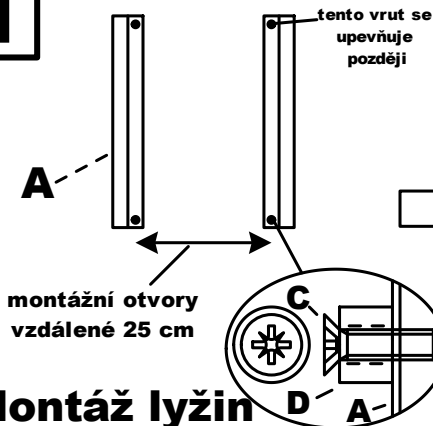

**1****Montáž lyžin****2****Umístění desky do lyžin****3****Instalace navijáku****4**

Pomocí šroubu se přípevní kroužek k desce - lehce dotáhnout

**Přípevnění ke šňůrce****A****2 x Lyžiny**

59,5 x 2,5 cm

**B****Deska**

30 x 28 cm

tl. 4mm

**C**

4,5 x 25 mm

**4 x Vrut****D**

h 10 mm

**4 x Distanční sloupek****E****1 x Šroub s křídlovou hlavou**