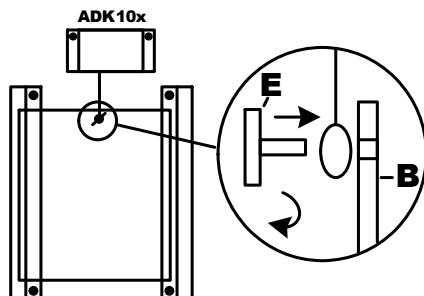

**1****Montáž lyžin****2****Umístění desky do lyžin****3****Instalace navijáku****4**

Pomocí šroubu se přípevní kroužek k desce - lehce dotáhnout

**Přípevnění ke šňůrce****A****2 x Lyžiny**

59,5 x 2,5 cm

**B****Deska**

30 x 28 cm

tl. 4mm

**C**

4,5 x 25 mm

**4 x Vrut****D**

h 10 mm

**4 x Distanční sloupek****E****1 x Šroub s křídlovou hlavou**