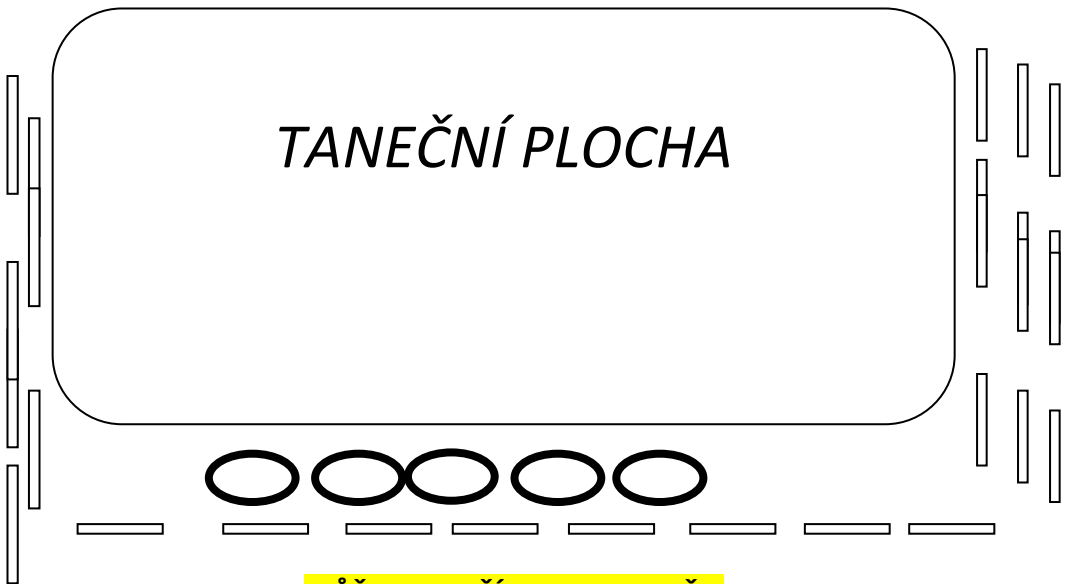

HALA ZA TANEČNÍM PARKETEM / BANNER

DJ + MODERÁTOR

DVEŘE ←

R-
AEROBIC
KLUB
RÁJEČKO

XSIDE
DANCERS

MŮŽETE VYUŽÍT PRO MINI DĚTI

LAVICE + STŮL →

LAVICE + STŮL