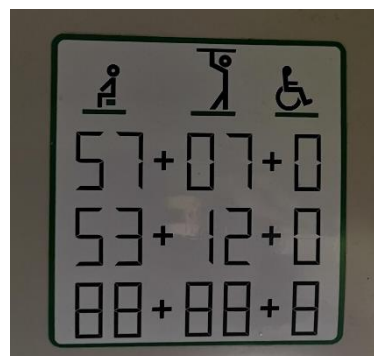

Kontakt: SERVIS opravy autobusů s.r.o., Srní 22, 539 01 Hlinsko

Tel. +420 721546593, e-mail: ojetebusy@seznam.cz

<https://www.autobusy-ruzicka.cz/>