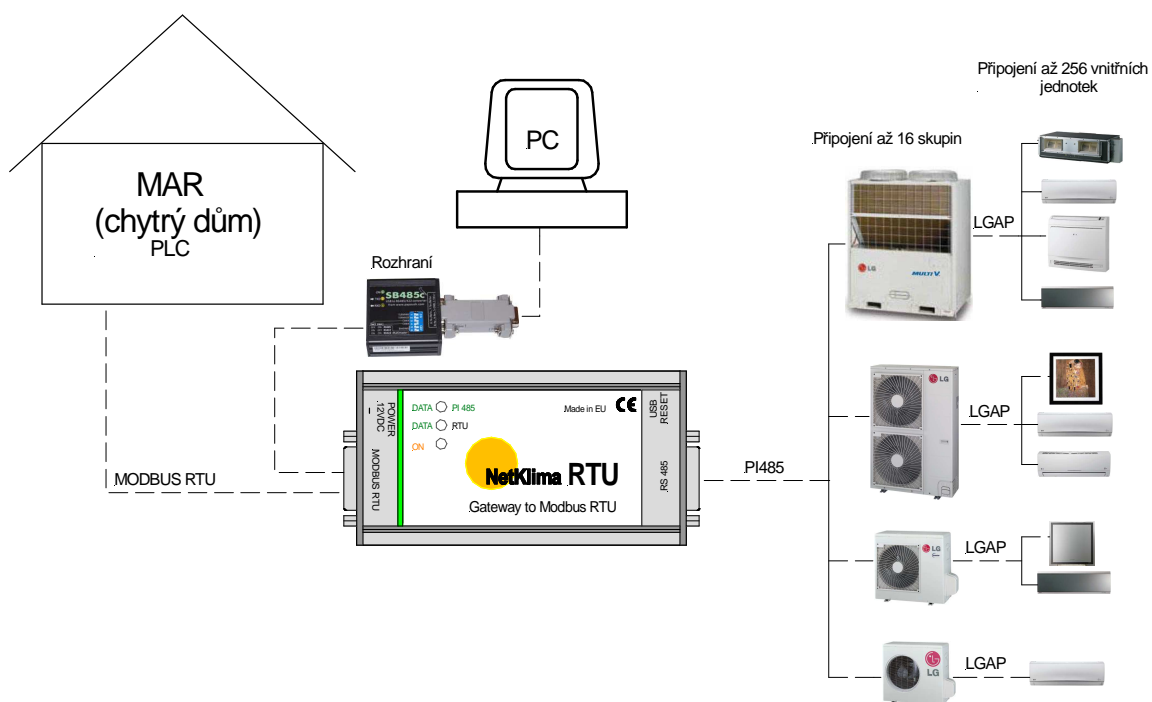

## NetKlima RTU brána do klimatizací LGelectronics

NetKlima RTU je převodník komunikačních protokolů LG PI485/MODBUS RTU. Tento převodník umožňuje ovládání klimatizačních jednotek výrobce LG electronics prostřednictvím zařízení která podporují standardní protokol MODBUS RTU. Převodník původní konstrukce umožní dozor a řízení až 255 vnitřních jednotek a to všech parametrů, které podporuje centrální řízení výrobce LG. V tomto systému je možné řídit CAC, RAC, MULTI i MULTI V jednotky současně i v kombinaci se zdroji chladu, výrobce LG electronics. Součástí převodníku je seznam příkazů, které jsou upraveny tak aby byly bez problémů akceptované připojenými klimatizačními jednotkami. Při instalaci proto odpadá ladění kompatibility nadřízeného systému (master) a klima jednotek (slave). Další výhodou proti obdobným řešením je že převodník je možné prostřednictvím rozhraní připojit přímo k PC. Toto řešení umožňuje jednoduchou a rychlou kontrolu při propojování systémů, dále při zprovoznění klima jednotek není nutný odborník MAR a prostřednictvím jednoduchého SW, který je součástí dodávky je možné ovládat klima jednotky přímo z PC.