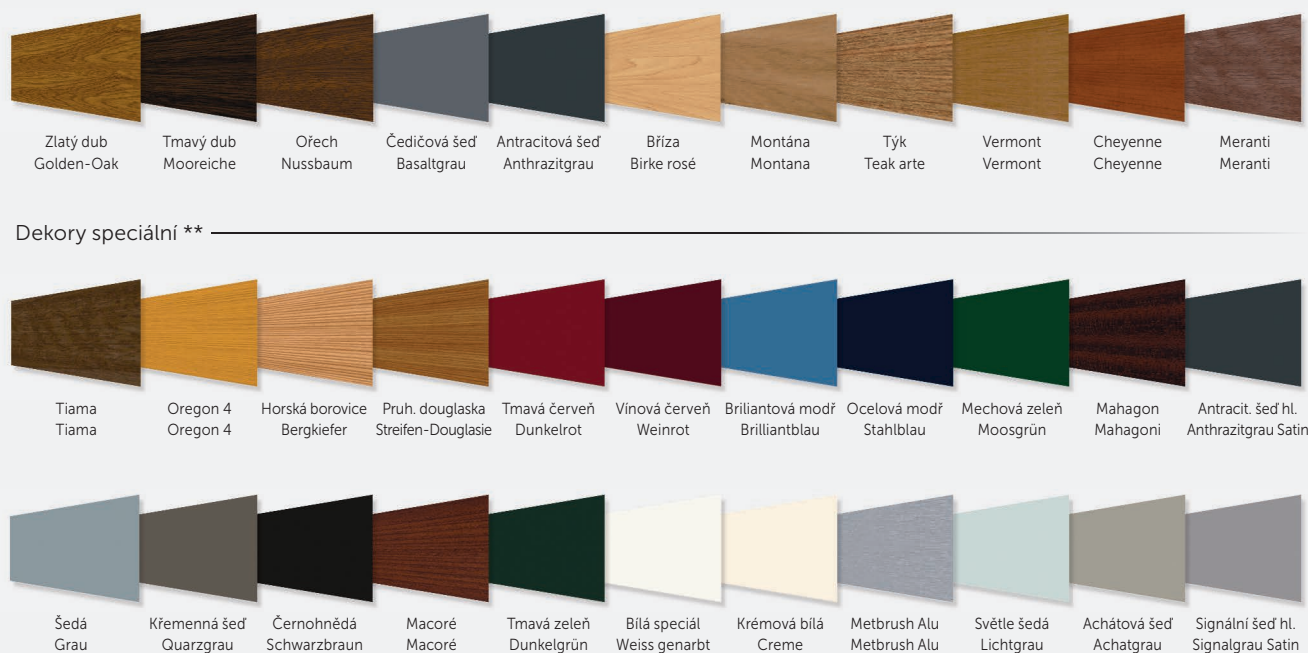

VEKRA PREMIUM EVO

Nadčasové řešení pro maximální zateplení $U_w = 0,70 \text{ W/m}^2\text{K}$

Hlavní důvody proč VEKRA Premium EVO

- moderní vzhled jednoduchých linií pro využití při rekonstrukcích i v novostavbách
- profil se stavební hloubkou 82 mm a 6ti komorami pro větší stabilitu a tepelnou izolaci
- pro větší bezpečnost a komfortní ovládání je standardně osazen kvalitním plně seřiditelným kováním Titan AF od Siegenia Aubi se 2 bezpečnostními uzávěry
- výjimečné tepelně izolační vlastnosti získává díky použití speciálních izolačních vložek v rámu i křídle z lehčeného síťovaného polyethylenu s tepelným zrcadlem a díky speciálním zesíleným termickým výtuhám s přerušeným tepelným mostem
- systém se středovým těsněním a třemi těsnícími rovinami významně podporuje těsnost a tepelnou a akustickou izolaci
- hlavní profily tř. A vyráběné v Německu
- hlubší uložení izolačního skla v profilu omezuje vznik kondenzátu
- perfektní tepelné izolace dosahuje díky zasklení izolačním trojsklem s teplým plastovým rámečkem
- vhodné pro všechny typy staveb i rekonstrukcí i pro nízkoenergetické a pasivní domy

izolační vložky

zasklení

termická výztuha

středové těsnění

Dekory základní **

Dekory speciální **

* Pohledové šířky při základních profilech. ** Ukázka barevných odstínů je pouze orientační.