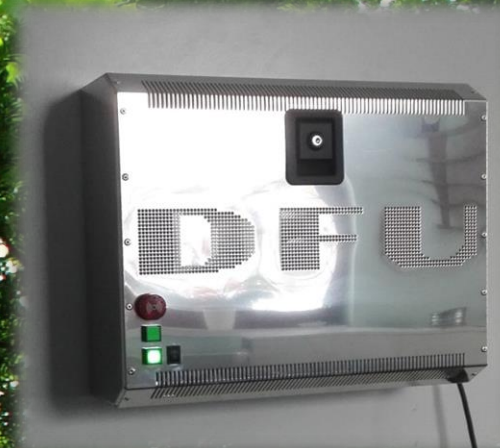

Filtrace DFU

Špičková technologie filtrace vzduchu

ŘEŠENÍ pro:

- smogové oblasti
- alergiky
- astmatiky
- oslabenou imunitu
- děti
- epidemie a pandemie
- nemocnice
- laboratoře

FILTRACE DFU - výhody:

- přívod čerstvého vzduchu
- vysoká účinnost filtrace
- nízká spotřeba energie
- snadná instalace v interiéru
- rychlá výměna filtru