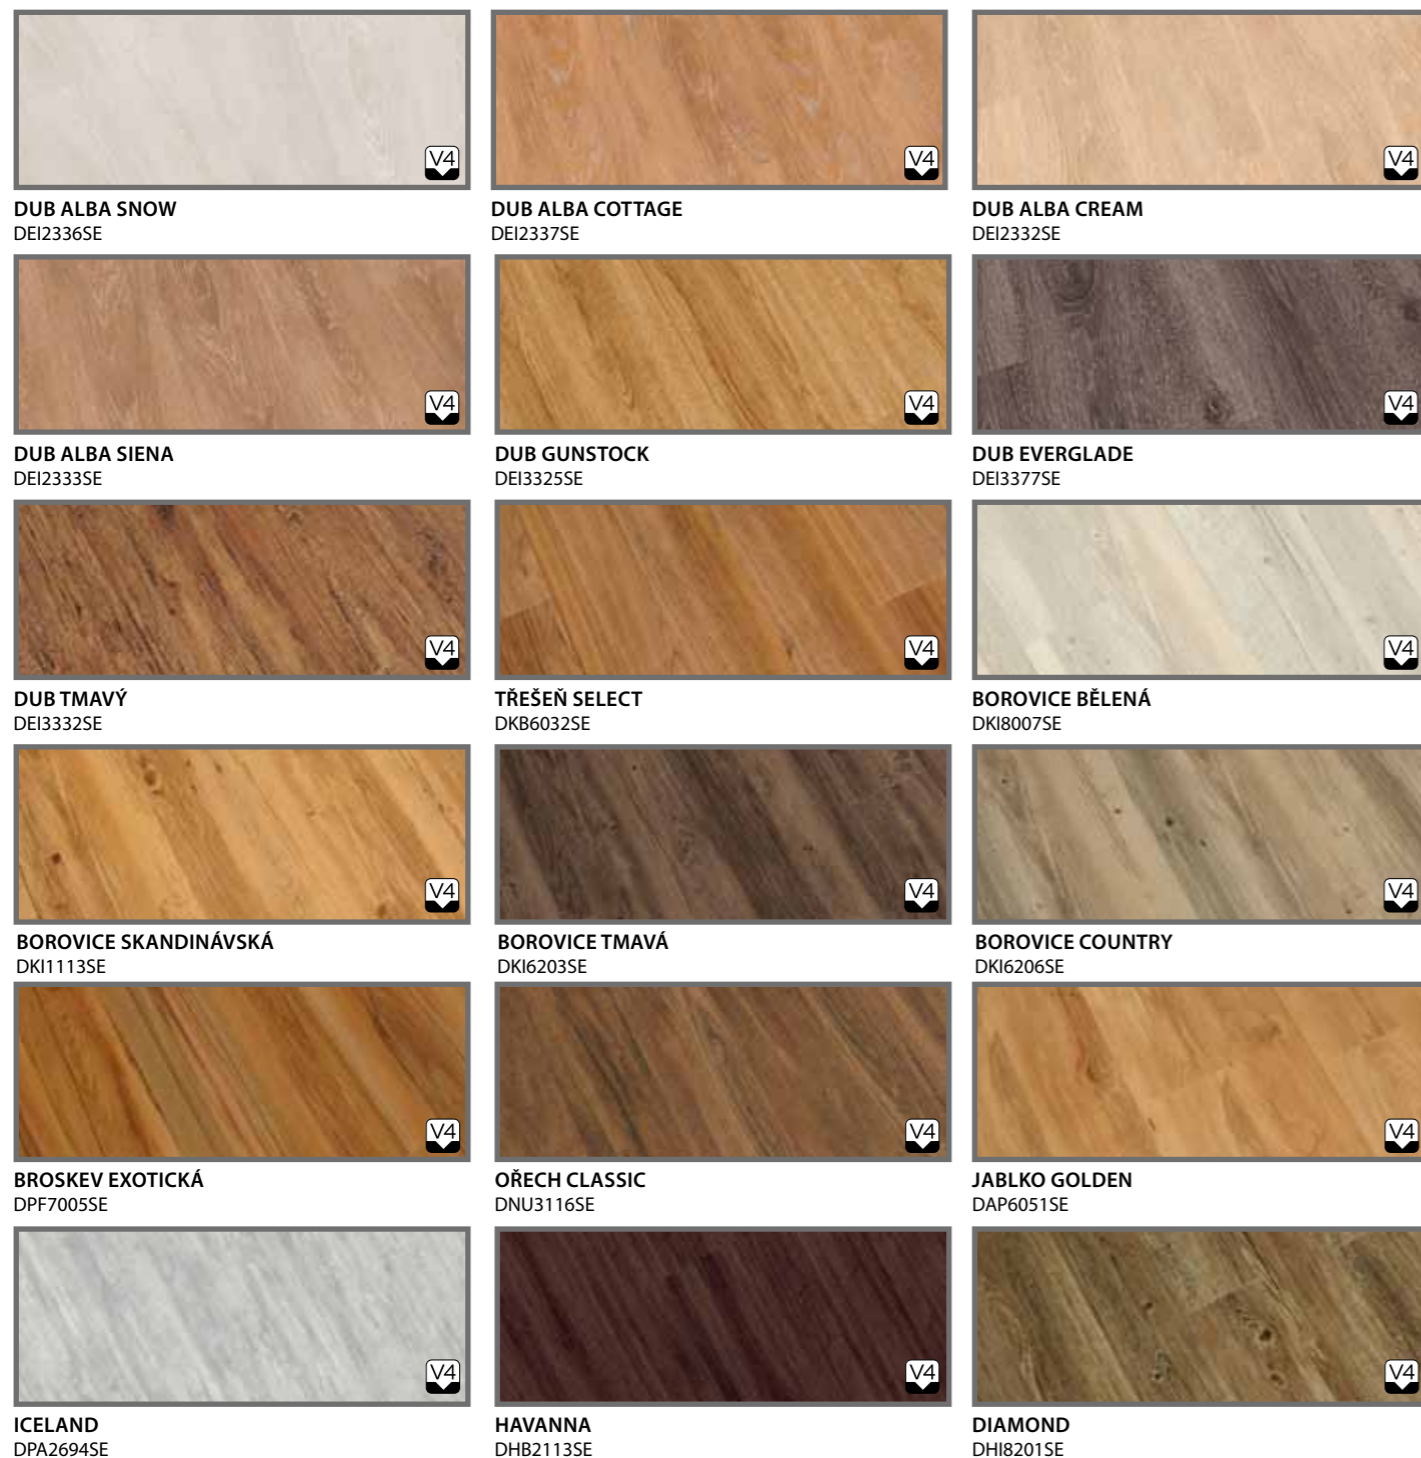

SELECT WOOD

SELECT STONE

LEPENÁ
1200 x 180 x 2,5 mm 23/33/42

LEPENÁ
900 x 450 x 2,5 mm 23/33/42

Velmi nízký tepelný odpor, **ideální na podlahové vytápění.**

Zvolte **pokládku lepením či plovoucím způsobem** s patentovaným zámkovým systémem **LocTec.**

Nízká konstrukční výška 2 až 9 mm je ideální při rekonstrukcích a renovacích.

Obrovský **výběr atraktivních dekorů** v designu dřeva, kamene, pískovce či břidlice.

Protismyková kategorie **R9.**

POLAR TRAVERTINE