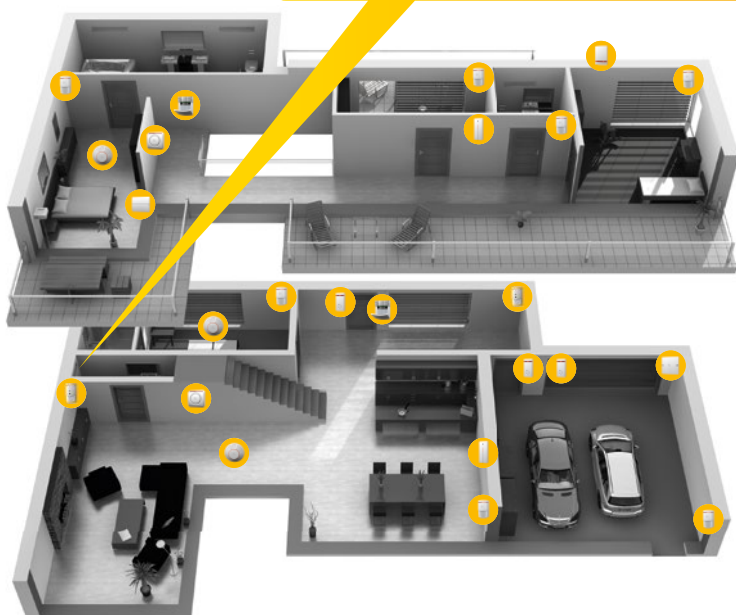

Hlásenia a vzdialený prístup

Ústredňa je vybavená GSM/GPRS/LAN komunikátorom, ktorý umožňuje **hlasovú, SMS alebo GPRS/IP komunikáciu s užívateľmi a strediskami PCO**. Doplniť je možné komunikátor na pevnú telefónnu linku. Komunikátory okrem funkcie prenosu informácií zo systému plnia funkciu modemu pre **plnohodnotný vzdialený prístup, monitoring, programovanie** a v neposlednom rade aj **ovládanie výstupov** (napr. spotrebičov v dome). Vzdialený prístup je možné realizovať z internetového portálu, smartfónu, SMS príkazmi a aj priamym pripojením z nastavovacieho softvéru F-link.

Fotoverifikácia

Detektory pohybu so zabudovanou kamerou spoľahlivo detegujú **pohyb osôb v interiéri budov vrátane fotoverifikácie pri poplachu**. Pri zaznamenaní pohybu v chránenom priestore zachytáva kamera detektora farebnú fotografiu v rozlíšení až 640 × 480 bodov. **K foteniu dochádza pri detekcii pohybu**, čo zabezpečí, že na fotografii je vždy zaznamenaná príčina poplachu. Kamera je vybavená viditeľným bleskom pre kvalitné fotografie aj v úplnej tme. Snímky sú ukladané v internej pamäti detektora a ďalej sú prenášané do ústredne, odkiaľ môžu byť posielané na externé úložisko, PCO a tiež užívateľovi. Detektor dokáže zachytiť fotku aj na vyžiadanie.

Detektor pohybu s kamerou:

PIR uhol detekcie / dĺžka záberu: 55° / 12 m
Uhol zorného poľa kamery: 43°
Dosah blesku: 3 m
Rozlíšenie kamery: HQ 640 × 480
LQ 320 × 240

Obojsmerný diaľkový ovládač

Jedinečný **obojsmerne komunikujúci diaľkový ovládač** potvrdzuje s jednoduchou logikou semafora vykonanie požadovanej akcie. Po stlačení tlačidla indikuje optickým a akustickým signálom, či došlo k požadovanej odozve. Obojsmerný ovládač umožňuje diaľkovo **ovládať sekcie** zabezpečovacieho systému JABLOTRON 100, **vyvolať tiesňový poplach** a **ovládať spotrebiče**. Ovládač sa chová ako dva segmenty klávesnice série JABLOTRON 100. Tlačidlá ovládača je možné uzamknúť voči nechcenému stlačeniu.