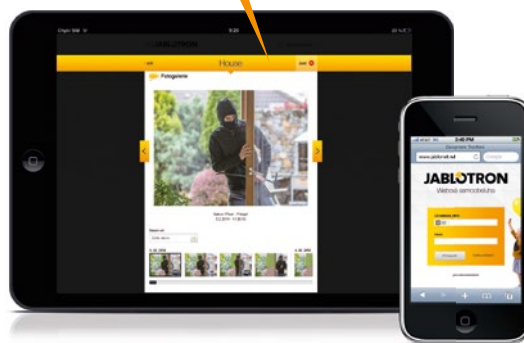

Detektor pohybu s kamerou:

PIR uhol detekcie / dĺžka záberu: 55° / 12 m
Uhol zorného poľa kamery: 43°
Dosah blesku: 3 m
Rozlíšenie kamery: HQ 640 × 480
LQ 320 × 240