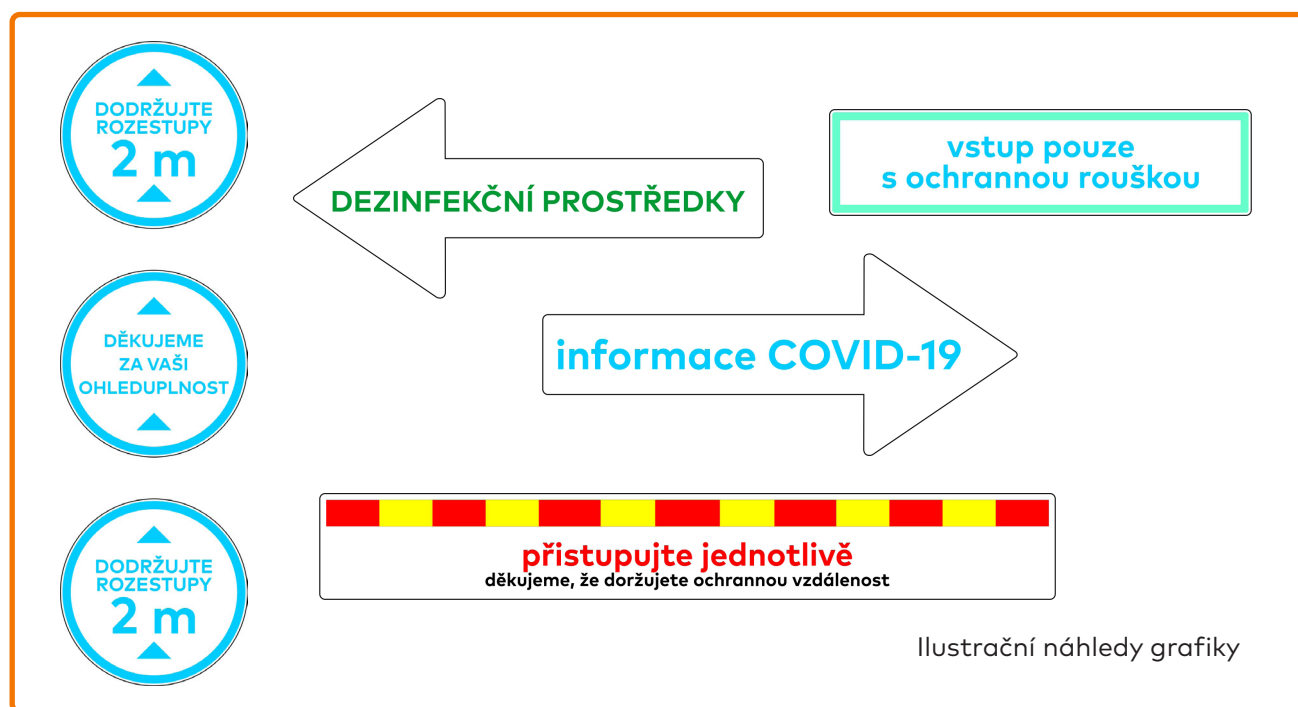

## PODLAHOVÁ GRAFIKA JAKO SOUČÁST PREVENCE PROTI ŠÍŘENÍ INFEKCE

Ve spolupráci s firmou Neschen si Vám dovolueme nabídnout podlahovou grafiku.

Ta může sloužit nejen k reklamním nebo orientačním účelům, ale, a v dnešní době zejména, i jako součást prevence proti šíření infekčních chorob. Díky této grafice můžete své klienty, zákazníky a návštěvníky nenásilně, přesto však účelně upozornit na vymezené prostory, navigovat je na určená místa a třeba je instruovat, aby udržovali bezpečné rozestupy.

## SNADNÁ INSTALACE

EasyDot folie umožňují jednoduché lepení, které zvládne opravdu každý. Protože lepidlo není v souvislé vrstvě, ale v bodovém rastru, je instalace EasyDot samolepek, nejen na podlahy, opravdu snadná. Folie se lepí nasucho, během lepení se dá zpětně strhnout, opravit vlnky, nebo třeba i nalepit jinam. Stačí vyhladit a folie drží. Rychle a snadno. Další výhodou EasyDot fólií je jejich snadná odtranitelnost bez nutnosti složitějšího čištění. Folii stačí jednoduše stáhnout, lepidlo je její součástí a podklad zůstává čistý.