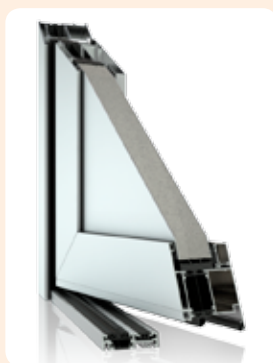

SYSTEM 76 /VLOŽENÝ PANEL/

CLASSIC

SOLANO MODERN

- hliníkový profil SYSTÉM 86 s hloubkou 77 mm
- tloušťka výplně 44 mm
- více než deset vzorů výplní
- více než 40 fólií a 200 barev RAL

SYSTEM 86 /VLOŽENÝ PANEL/