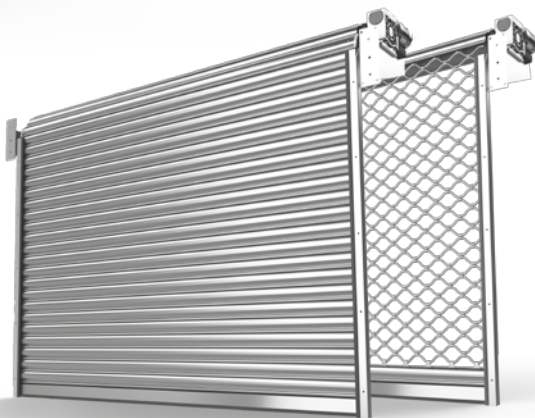

NABÍDKY PRO FIRMY

PRŮMYSLOVÁ SEKČNÍ VRATA

Spolehlivá ochrana průmyslových objektů. Konstrukce, která je odolná proti povětrnostním vlivům, a řešení pro nestandardní objekty.

ROLOVACÍ VRATA

Vrata, která vyžadují minimální prostor. Nenahraditelná v objektech, u nichž hraje klíčovou roli výška interiéru.

ROLOVACÍ MŘÍŽE

Odolné a pevné řešení pro místnosti, jejichž interiér musí být chráněn a současně zůstat maximálně vystavený nebo větráný.

HLINÍKOVÁ OKNA A DVEŘE

Široká nabídka řešení pro objekty nejrůznějšího určení. Stabilní lehké konstrukce, které jsou výjimečně odolné proti povětrnostním vlivům.