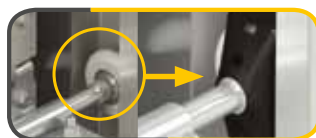

TICHÝ PROVOZ

Válečky, které jsou opatřeny ložisky a které montujeme ve všech vratech, zajišťují plynulý a tichý provoz po dlouhá léta. Dodatečně je lze vybavit ochrannými kryty, které zabraňují poranění prstů.