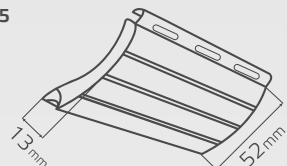

M5

RUČNÍ OVLÁDÁNÍ

Ručně ovládané rolety se navijejí pomocí pásků nebo šňůr. Naviják lze opatřit klikou která usnadňuje obsluhu velkých rolet.