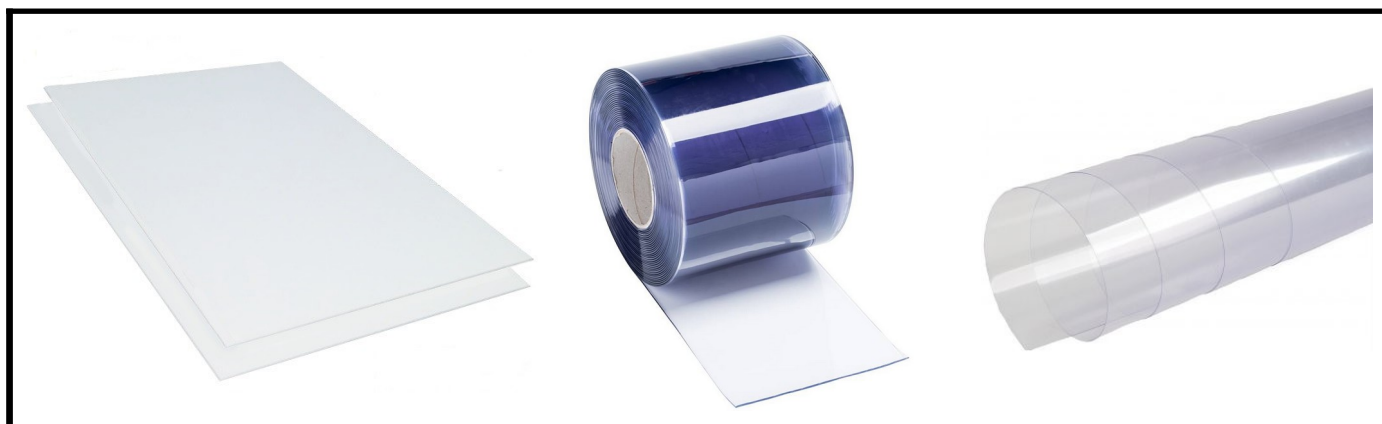

CENÍK DUROFOL

folie z neměkčeného PVC

ELIMA Plasty CZ, s.r.o.
Nedakonice 527, 687 38
IČ: 06302301
DIČ: CZ06302301

776799882
elima.obchod@seznam.cz
www.prodej-montaz-lexanu.cz
www.elimaplasty.cz

Síla mm	Druh	Šíře mm	Barva	Převod	CENA		
					kg bez DPH	m s DPH	role * s DPH
0,2	odmotaná	500	transparentní	m2 = 0,28 kg	152 Kč	26 Kč	-
	odmotaná	1000			152 Kč	52 Kč	-
	role	500			117 Kč	-	5 663 Kč
	role	1000			117 Kč	-	5 663 Kč
0,3	odmotaná	500		m2 = 0,42 kg	152 Kč	39 Kč	-
	odmotaná	1000			152 Kč	77 Kč	-
	role	500			117 Kč	-	5 663 Kč
	role	1000			117 Kč	-	5 663 Kč
0,4	odmotaná	500		m2 = 0,56 kg	152 Kč	52 Kč	-
	odmotaná	1000			152 Kč	103 Kč	-
	role	500			117 Kč	-	5 663 Kč
	role	1000			117 Kč	-	5 663 Kč
0,5	odmotaná	500		m2 = 0,7 kg	152 Kč	65 Kč	-
	odmotaná	1000			152 Kč	129 Kč	-
	role	500			117 Kč	-	5 663 Kč
	role	1000			117 Kč	-	5 663 Kč
Síla mm	Druh	Rozměr mm	Barva	Převod	KS		
0,6	deska	845 x 1200	bílá	1 ks = 0,88 kg	bez DPH	s DPH	
					125 Kč	151 Kč	