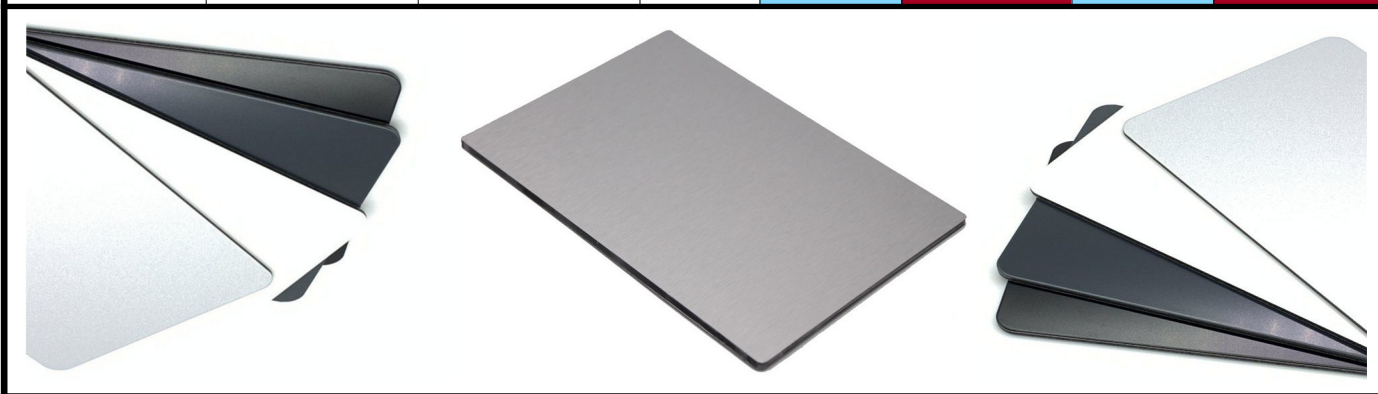

CENÍK ACP BOND

hliníkový sendvič

ELIMA Plasty CZ, s.r.o.
Nedakonice 527, 687 38
IČ: 06302301
DIČ: CZ06302301

776 799 882

elima.obchod@seznam.cz
www.prodej-montaz-lexanu.cz
www.elimaplasty.cz

| Síla AL | Rozměr | Barva | Požární třída | CENA | | | |
|----------|-----------|-----------------------------------|------------------|-----------------|-----------------|-----------------|-----------------|
| | | | | m2 | | ks | |
| | | | | bez DPH | | s DPH | |
| mm | mm | | | PŮVODNÍ CENA | AKČNÍ CENA | PŮVODNÍ CENA | AKČNÍ CENA |
| 3 / 0,15 | 1500x3050 | bílá primer | E | 330 Kč | - | 1 827 Kč | - |
| 3 / 0,21 | 1500x3050 | bílá 9003 bílá 9003 | | 395 Kč | - | 2 187 Kč | - |
| 3 / 0,21 | 1500x3050 | stříbrná 9006 bílá 9003 | | 390 Kč | - | 2 159 Kč | - |
| 3 / 0,21 | 1500x3050 | černá mat 9005 černá lesk 9005 | | 390 Kč | - | 2 159 Kč | - |
| 3 / 0,3 | 1500x3050 | šedá 7016 stříbrná 9006 | | 490 Kč | - | 2 712 Kč | - |
| 4 / 0,5 | 1250x4000 | bílá 9003 bílá 9003 | B | 968 Kč | 894 Kč | 5 856 Kč | 5 409 Kč |
| 4 / 0,5 | 1500x4050 | bílá 9010 bílá 9010 | | 759 Kč | 653 Kč | 5 579 Kč | 4 800 Kč |
| 4 / 0,5 | 1250x3200 | šedá 7016 primer | A2 | 1 238 Kč | 995 Kč | 5 992 Kč | 4 816 Kč |
| 4 / 0,5 | 1500x4000 | šedá 7016 bílá 9016 | A2 | 1 255 Kč | 1 015 Kč | 9 112 Kč | 7 369 Kč |