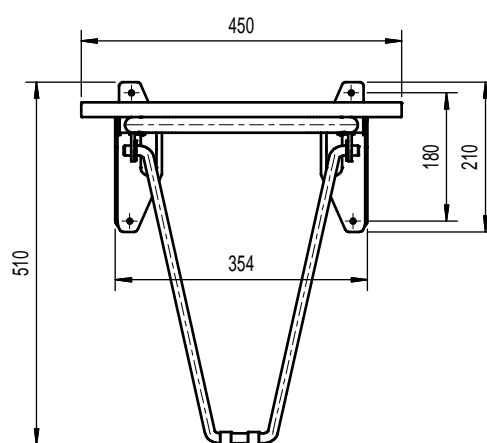

SEDAČKA DO SPRCHY 450x450 mm S PODPĚROU

ZOD PODHRADÍ

391 18 Choustník

okres Tábor, Jihočeský kraj, Česká republika

tel: 381 592 128

fax: 381 592 128

e-mail: zod_choustnik@cbox.cz, zod.choustnik.koo@quick.cz