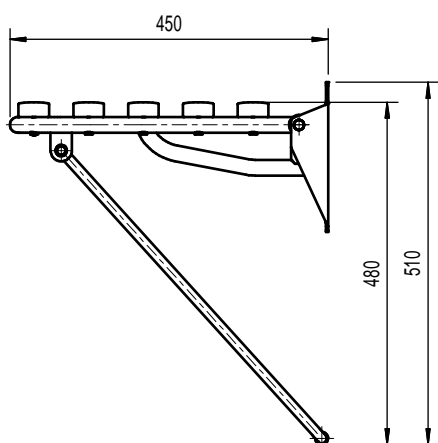

SEDAČKA DO SPRCHY 450x450 mm S PODPĚROU

ZOD PODHRADÍ

391 18 Choustník

okres Tábor, Jihočeský kraj, Česká republika

tel: 381 592 128

fax: 381 592 128

e-mail: zod_choustnik@cbox.cz, zod.choustnik.koo@quick.cz