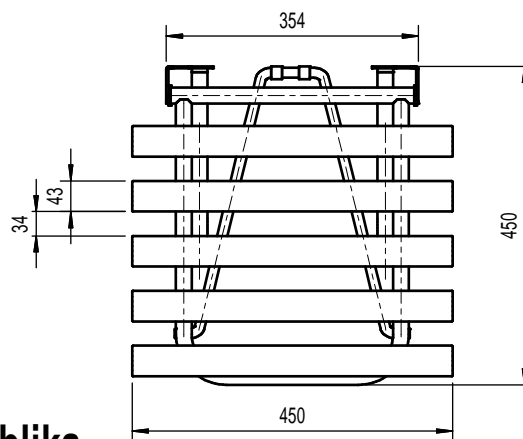

SEDAČKA DO SPRCHY 450x450 mm S PODPĚROU

ZOD PODHRADÍ

391 18 Choustník

okres Tábor, Jihočeský kraj, Česká republika

tel: 381 592 128

fax: 381 592 128

e-mail: zod_choustnik@cbox.cz, zod.choustnik.koo@quick.cz