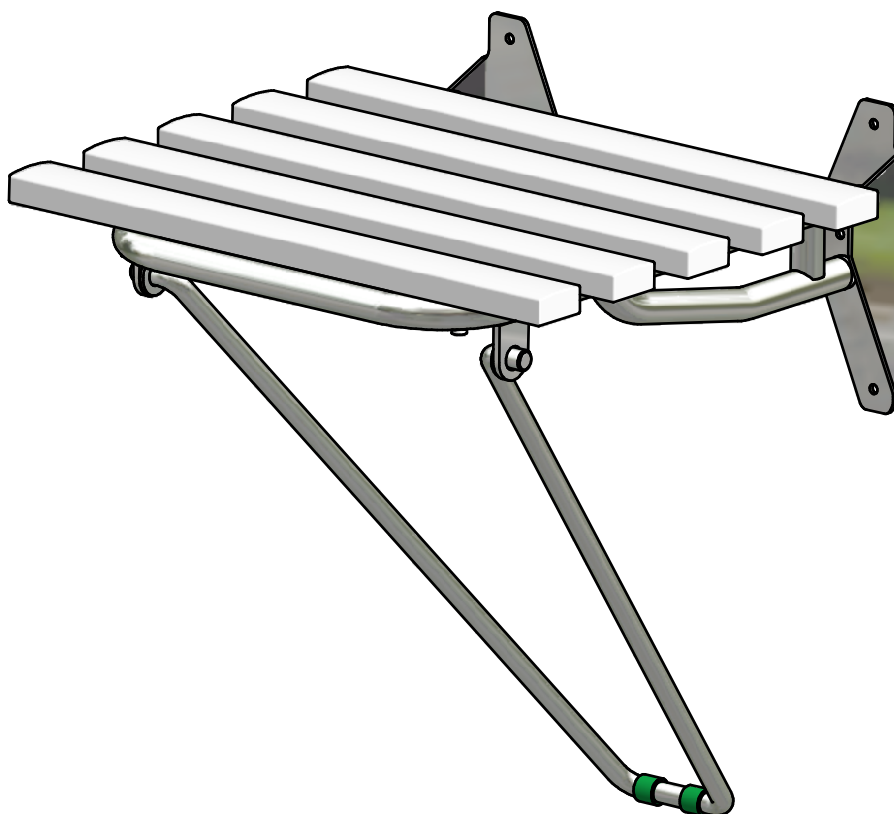

SEDAČKA DO SPRCHY 450x450 mm S PODPĚROU

ZOD PODHRADÍ

391 18 Choustník

okres Tábor, Jihočeský kraj, Česká republika

tel: 381 592 128

fax: 381 592 128

e-mail: zod_choustnik@cbox.cz, zod.choustnik.koo@quick.cz