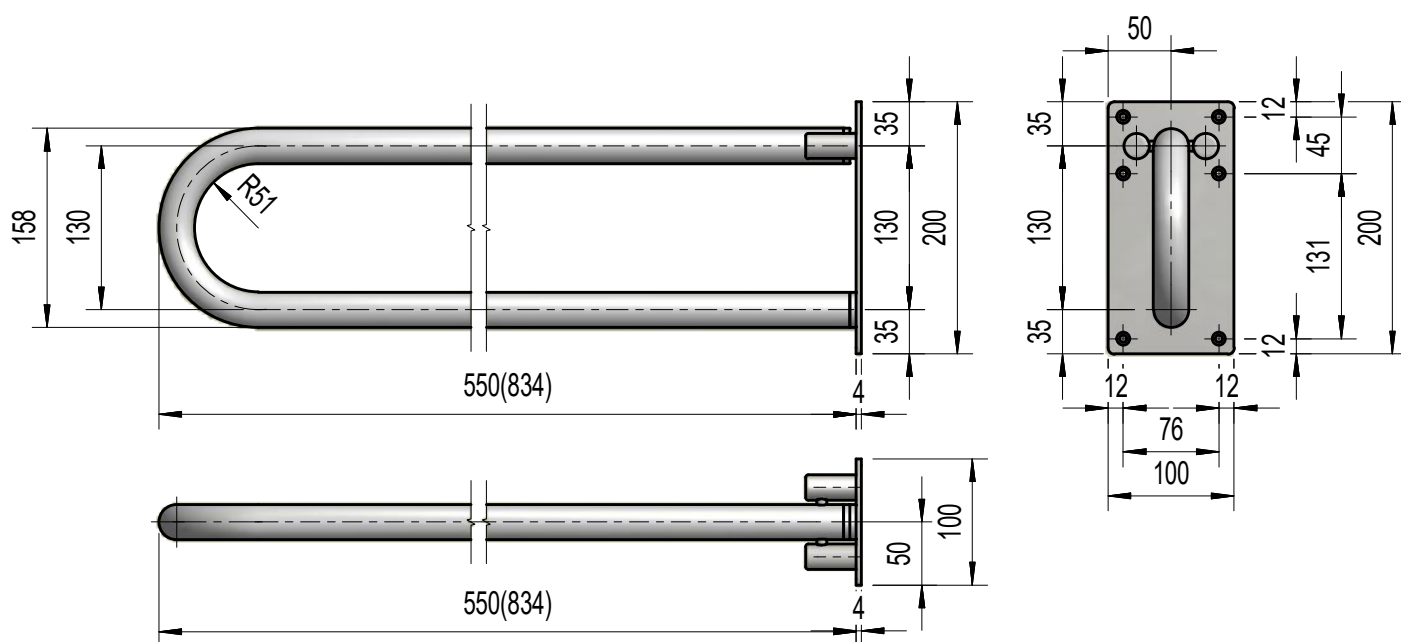

MADLO SKLOPNÉ 12 C

ZOD PODHRADÍ

391 18 Choustník

okres Tábor, Jihočeský kraj, Česká republika

tel: 381 592 128

fax: 381 592 128

e-mail: zod_choustnik@cbox.cz, zod.choustnik.koo@quick.cz