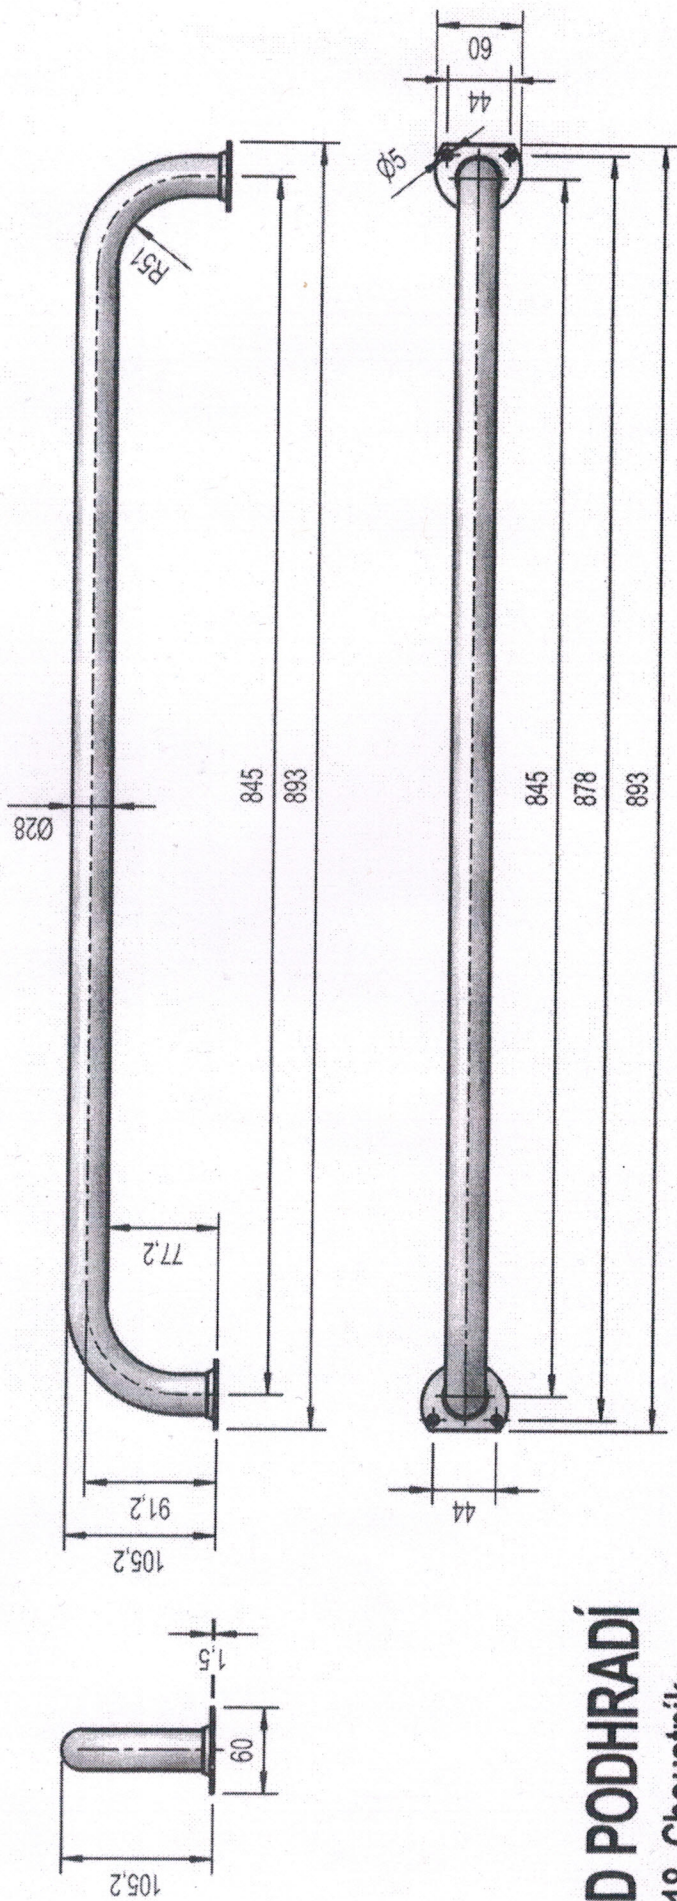

MADLO NA DVEŘE 90/197

ZOD PODHRADÍ

391 18 Choustník

okres Tábor, Jihočeský kraj, Česká republika

tel: 381 592 128

fax: 381 592 128

e-mail: zod_choustnik@cbox.cz, zod.choustnik.koo@quick.cz