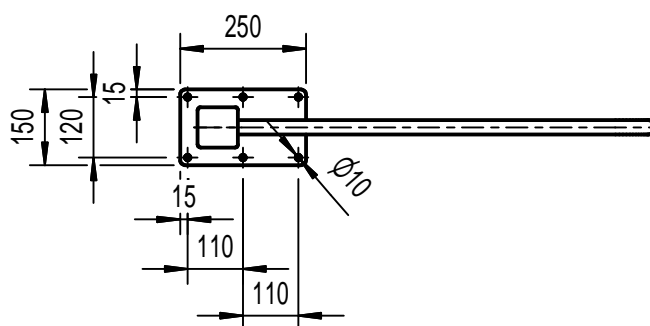

PEVNÉ MADLO NA STOJINĚ

ZOD PODHRADÍ

391 18 Choustník

okres Tábor, Jihočeský kraj, Česká republika

tel: 381 592 128

fax: 381 592 128

e-mail: zod_choustnik@cbox.cz, zod.choustnik.koo@quick.cz