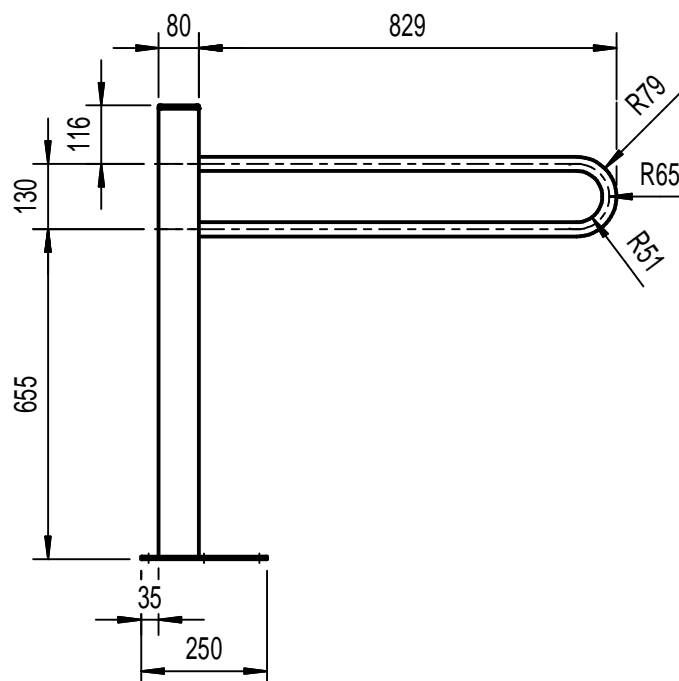

PEVNÉ MADLO NA STOJINĚ

ZOD PODHRADÍ

391 18 Choustník

okres Tábor, Jihočeský kraj, Česká republika

tel: 381 592 128

fax: 381 592 128

e-mail: zod_choustnik@cbox.cz, zod.choustnik.koo@quick.cz