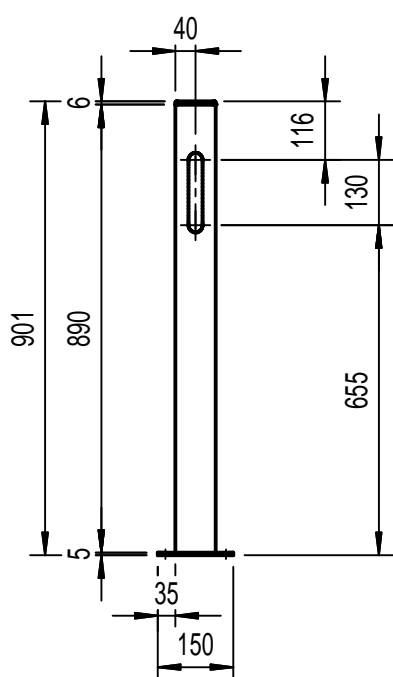

PEVNÉ MADLO NA STOJINĚ

ZOD PODHRADÍ

391 18 Choustník

okres Tábor, Jihočeský kraj, Česká republika

tel: 381 592 128

fax: 381 592 128

e-mail: zod_choustnik@cbox.cz, zod.choustnik.koo@quick.cz