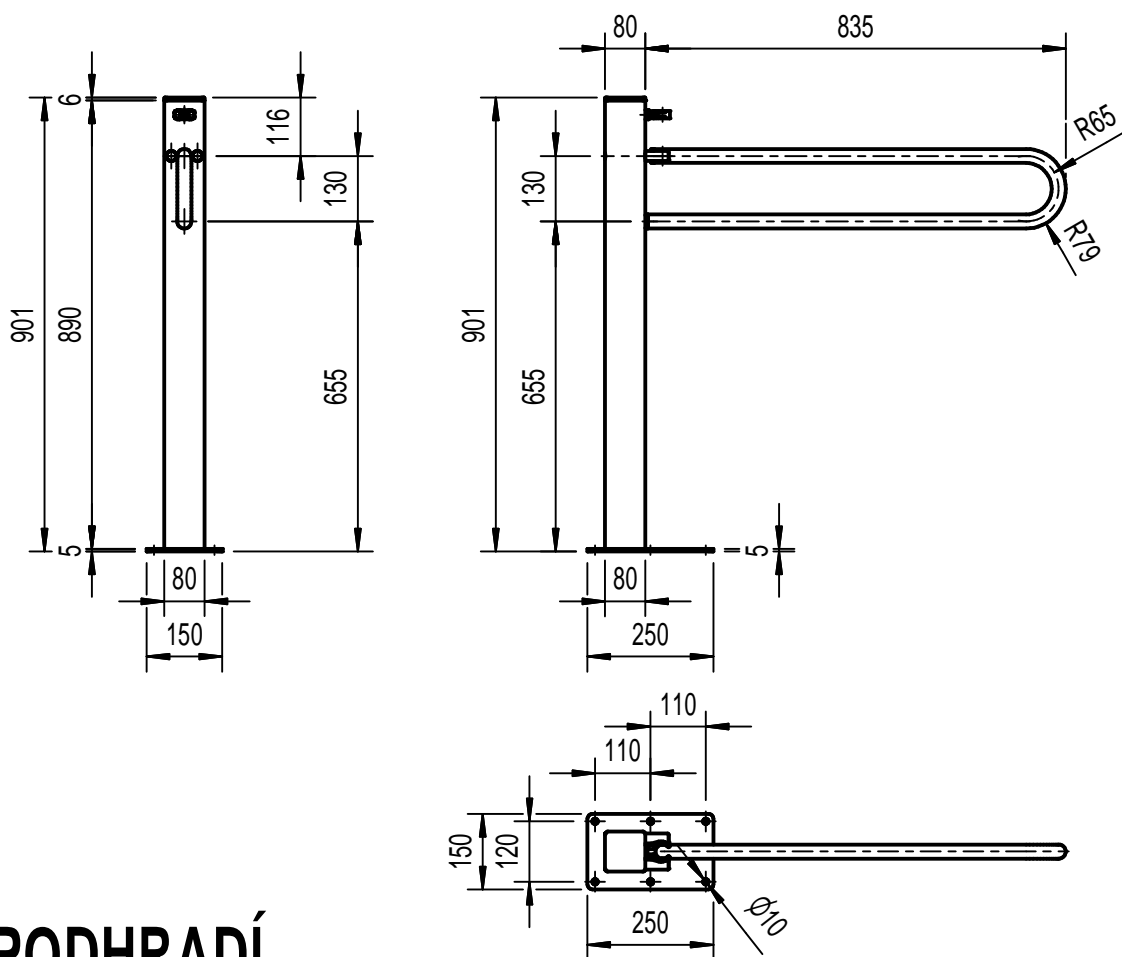

SKLOPNÉ MADLO NA STOJINĚ

ZOD PODHRADÍ

391 18 Choustník

okres Tábor, Jihočeský kraj, Česká republika

tel: 381 592 128

fax: 381 592 128

e-mail: zod_choustnik@cbox.cz, zod.choustnik.koo@quick.cz