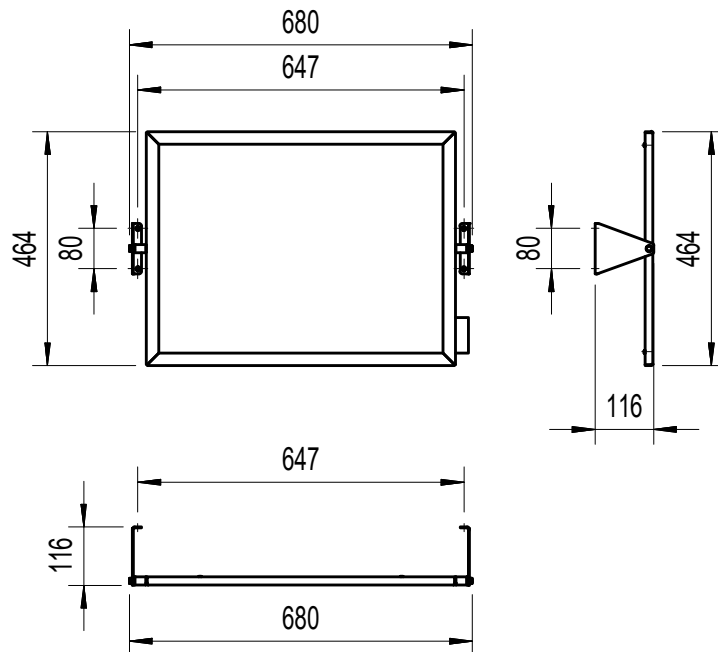

Technický list

Výrobek: Sklopné zrcadlo

Použití: Na umývárkách, záchodcích ap.

Rozměry: Délka 680 mm
Výška 464 mm
Šířka 116 mm
Hmotnost 5,45 kg

Materiály: Rám + Držáky - ocel S 235 JR
Rám + Držáky - nerez 1.4301
Zrcadlo tl. 3 mm
Omyvatelná krycí fólie

Povrchové úpravy: Ocel - komaxit. nátěr RAL 9010
Nerez - leštěná, broušená K220
Zrcadlo a fólie bez úpravy

Montáž: Zrcadlo se kotví pomocí hmoždinek a šroubů
Výrobce kotevní materiál nedodává

Balení: Baleno do průsvitné fólie.