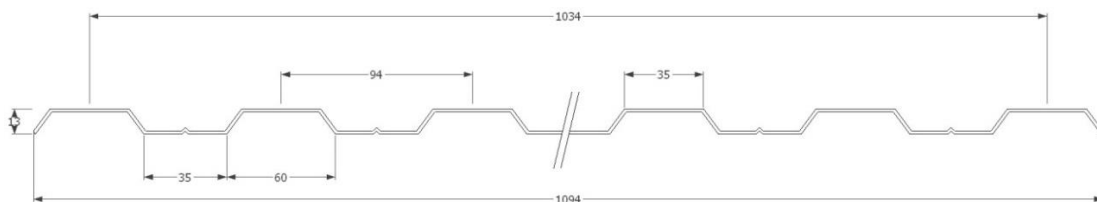

Celková š. 906 mm

Skladební š. 846 mm

KPTR 13/94S (s prolisem špičatým)

Celková š. 1094 mm

Skladební š. 1034 mm

KPTR 13/94S (s prolisem špičatým)

Celková š. 1141 mm

Skladební š. 1034 mm

KPTR 35/207 Celková š. 873 mm Skladební š. 828 mm

KPTR 35/207 Celková š. 1080 mm Skladební š. 1035 mm

KPTR 35/207 (s prolisem špičatým) Celková š. 873 mm Skladební š. 828 mm

KPTR 35/207 (s prolisem špičatým) Celková š. 1080 mm Skladební š. 1035 mm

Celková š. 850 mm

Skladební š. 800 mm

KPTR 40/200 (Profil 1004)

Celková š. 1050 mm

Skladební š. 1000 mm

KPTR VLNA 18/76 (Profil 1001)

Celková š. 880 mm

Skladební š. 836 mm

KPTR VLNA 18/76 (Profil 1001)

Celková š. 1060 mm

Skladební š. 988 mm

KPTR VLNA 18/76 (Profil 1001)

Celková š. 1090 mm

Skladební š. 1064 mm