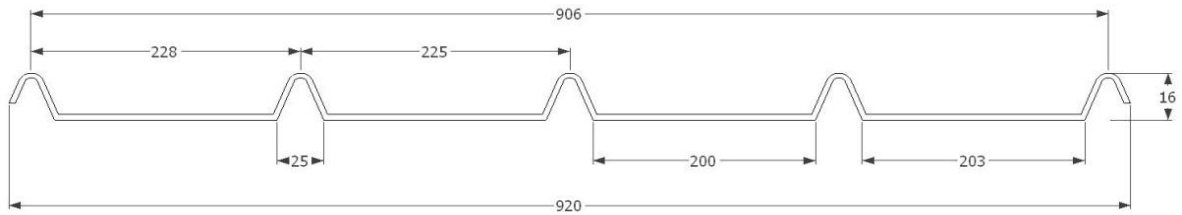

KERAKRYT

Celková š. 440 mm

Skladební š. 420 mm

KERAL, KPTR 1017

Celková š. 920 mm

Skladební š. 906 mm

KPTR 13/94

Celková š. 906 mm

KPTR 35/207 Celková š. 873 mm Skladební š. 828 mm

KPTR 35/207 Celková š. 1080 mm Skladební š. 1035 mm

KPTR 35/207 (s prolisem špičatým) Celková š. 873 mm Skladební š. 828 mm

KPTR 35/207 (s prolisem špičatým) Celková š. 1080 mm Skladební š. 1035 mm

Celková š. 850 mm

Skladební š. 800 mm

KPTR 40/200 (Profil 1004)

Celková š. 1050 mm

Skladební š. 1000 mm

KPTR VLNA 18/76 (Profil 1001)

Celková š. 880 mm

Skladební š. 836 mm

KPTR VLNA 18/76 (Profil 1001)

Celková š. 1060 mm

Skladební š. 988 mm

KPTR VLNA 18/76 (Profil 1001)

Celková š. 1090 mm

Skladební š. 1064 mm