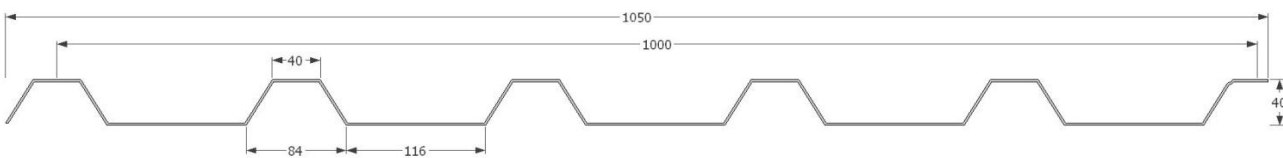

KPTR 35/207 Celková š. 873 mm Skladební š. 828 mm

KPTR 35/207 Celková š. 1080 mm Skladební š. 1035 mm

KPTR 35/207 (s prolisem špičatým) Celková š. 873 mm Skladební š. 828 mm

KPTR 35/207 (s prolisem špičatým) Celková š. 1080 mm Skladební š. 1035 mm

KPTR 35/207 (s prolisem plochým) Celková š. 873 mm Skladební š. 828 mm

KPTR 35/207 (s prolisem plochým) Celková š. 1080 mm Skladební š. 1035 mm

KPTR 40/184 Celková š. 795 mm Skladební š. 736 mm

KPTR 40/200 (Profil 1004)

Celková š. 850 mm

Skladební š. 800 mm

KPTR 40/200 (Profil 1004)

Celková š. 1050 mm

Skladební š. 1000 mm

KPTR VLNA 18/76 (Profil 1001)

Celková š. 880 mm

Skladební š. 836 mm

KPTR VLNA 18/76 (Profil 1001)

Celková š. 1060 mm

Skladební š. 988 mm

KPTR VLNA 18/76 (Profil 1001)

Celková š. 1090 mm

Skladební š. 1064 mm