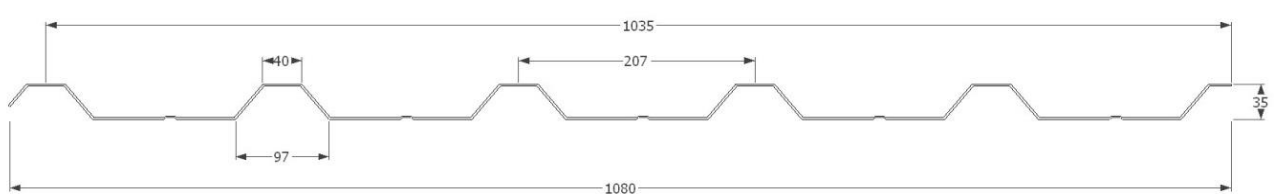

KPTR 35/207 Celková š. 873 mm Skladební š. 828 mm

KPTR 35/207 Celková š. 1080 mm Skladební š. 1035 mm

KPTR 35/207 (s prolisem špičatým) Celková š. 873 mm Skladební š. 828 mm

KPTR 35/207 (s prolisem špičatým) Celková š. 1080 mm Skladební š. 1035 mm

KPTR 35/207 (s prolisem plochým) Celková š. 873 mm Skladební š. 828 mm

KPTR 35/207 (s prolisem plochým) Celková š. 1080 mm Skladební š. 1035 mm

KPTR 40/184 Celková š. 795 mm Skladební š. 736 mm

KPTR 40/200 (Profil 1004)

Celková š. 850 mm

Skladební š. 800 mm

KPTR 40/200 (Profil 1004)

Celková š. 1050 mm

Skladební š. 1000 mm

KPTR VLNA 18/76 (Profil 1001)

Celková š. 880 mm

Skladební š. 836 mm

KPTR VLNA 18/76 (Profil 1001)

Celková š. 1060 mm

Skladební š. 988 mm

KPTR VLNA 18/76 (Profil 1001)

Celková š. 1090 mm

Skladební š. 1064 mm