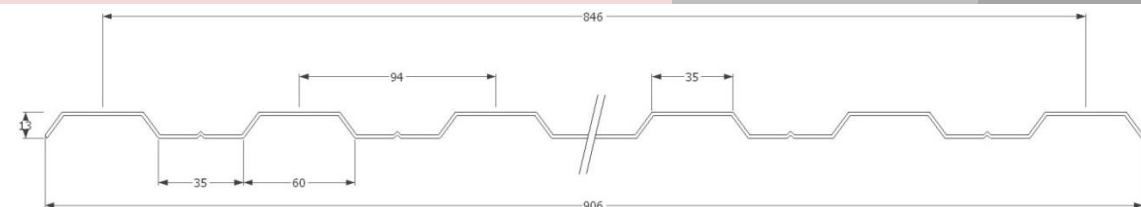

KPTR 13/94S (s prolisem špičatým)

Celková š. 906 mm

Skladební š. 846 mm