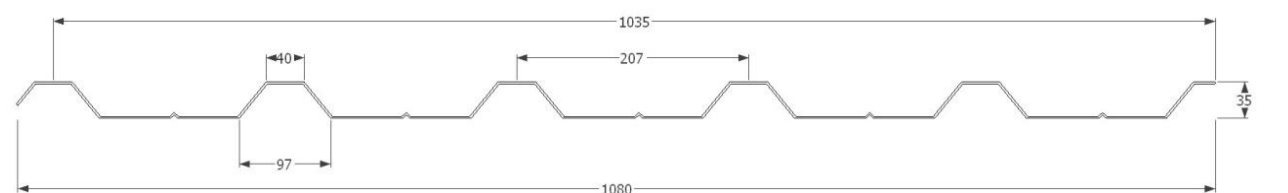

KPTR 35/207 Celková š. 873 mm Skladební š. 828 mm

KPTR 35/207 Celková š. 1080 mm Skladební š. 1035 mm

KPTR 35/207 (s prolisem špičatým) Celková š. 873 mm Skladební š. 828 mm

KPTR 35/207 (s prolisem špičatým) Celková š. 1080 mm Skladební š. 1035 mm

KPTR 35/207 (s prolisem plochým) Celková š. 873 mm Skladební š. 828 mm

KPTR 35/207 (s prolisem plochým) Celková š. 1080 mm Skladební š. 1035 mm

KPTR 40/184 Celková š. 795 mm Skladební š. 736 mm

KPTR 40/200 (Profil 1004)

Celková š. 850 mm

Skladební š. 800 mm

KPTR 40/200 (Profil 1004)

Celková š. 1050 mm

Skladební š. 1000 mm

KPTR VLNA 18/76 (Profil 1001)

Celková š. 880 mm

Skladební š. 836 mm

KPTR VLNA 18/76 (Profil 1001)

Celková š. 1060 mm

Skladební š. 988 mm

KPTR VLNA 18/76 (Profil 1001)

Celková š. 1090 mm

Skladební š. 1064 mm