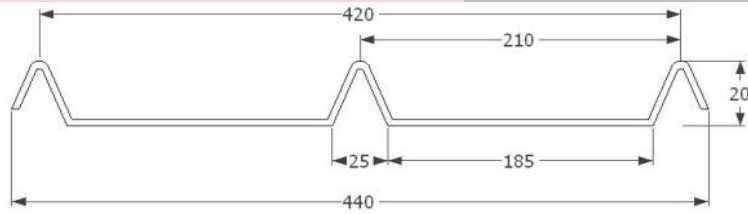

KERAKRYT

Celková š. 440 mm

Skladební š. 420 mm

KERAL, KPTR 1017

Celková š. 920 mm

Skladební š. 906 mm

KPTR 13/94

Celková š. 906 mm

KPTR 35/207 Celková š. 873 mm Skladební š. 828 mm

KPTR 35/207 Celková š. 1080 mm Skladební š. 1035 mm

KPTR 35/207 (s prolisem špičatým) Celková š. 873 mm Skladební š. 828 mm

KPTR 35/207 (s prolisem špičatým) Celková š. 1080 mm Skladební š. 1035 mm

Celková š. 850 mm

Skladební š. 800 mm

KPTR 40/200 (Profil 1004)

Celková š. 1050 mm

Skladební š. 1000 mm

KPTR VLNA 18/76 (Profil 1001)

Celková š. 880 mm

Skladební š. 836 mm

KPTR VLNA 18/76 (Profil 1001)

Celková š. 1060 mm

Skladební š. 988 mm

KPTR VLNA 18/76 (Profil 1001)

Celková š. 1090 mm

Skladební š. 1064 mm