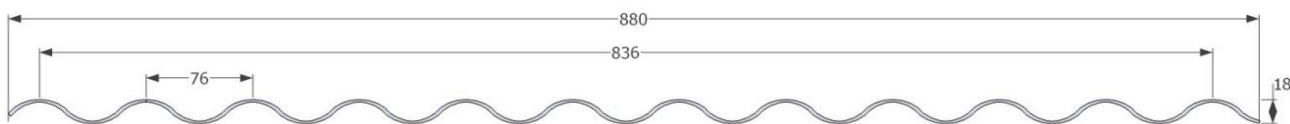

KPTR 35/207 Celková š. 873 mm Skladební š. 828 mm

KPTR 35/207 Celková š. 1080 mm Skladební š. 1035 mm

KPTR 35/207 (s prolisem špičatým) Celková š. 873 mm Skladební š. 828 mm

KPTR 35/207 (s prolisem špičatým) Celková š. 1080 mm Skladební š. 1035 mm

KPTR 35/207 (s prolisem plochým) Celková š. 873 mm Skladební š. 828 mm

KPTR 35/207 (s prolisem plochým) Celková š. 1080 mm Skladební š. 1035 mm

KPTR 40/184 Celková š. 795 mm Skladební š. 736 mm

KPTR 40/200 (Profil 1004)

Celková š. 850 mm

Skladební š. 800 mm

KPTR 40/200 (Profil 1004)

Celková š. 1050 mm

Skladební š. 1000 mm

KPTR VLNA 18/76 (Profil 1001)

Celková š. 880 mm

Skladební š. 836 mm

KPTR VLNA 18/76 (Profil 1001)

Celková š. 1060 mm

Skladební š. 988 mm

KPTR VLNA 18/76 (Profil 1001)

Celková š. 1090 mm

Skladební š. 1064 mm