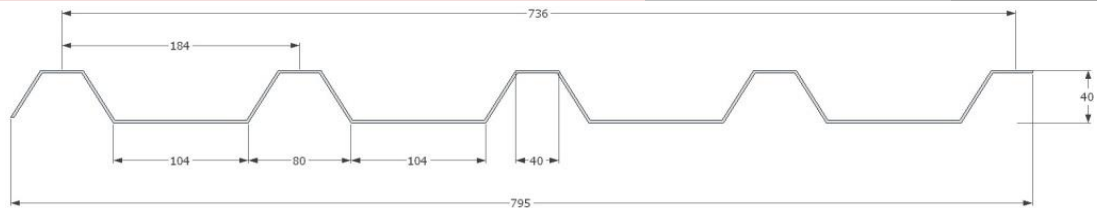

KPTR 35/207 Celková š. 873 mm Skladební š. 828 mm

KPTR 35/207 Celková š. 1080 mm Skladební š. 1035 mm

KPTR 35/207 (s prolisem špičatým) Celková š. 873 mm Skladební š. 828 mm

KPTR 35/207 (s prolisem špičatým) Celková š. 1080 mm Skladební š. 1035 mm

KPTR 35/207 (s prolisem plochým) Celková š. 873 mm Skladební š. 828 mm

KPTR 35/207 (s prolisem plochým) Celková š. 1080 mm Skladební š. 1035 mm

KPTR 40/184 Celková š. 795 mm Skladební š. 736 mm

KPTR 40/200 (Profil 1004)

Celková š. 850 mm

Skladební š. 800 mm

KPTR 40/200 (Profil 1004)

Celková š. 1050 mm

Skladební š. 1000 mm

KPTR VLNA 18/76 (Profil 1001)

Celková š. 880 mm

Skladební š. 836 mm

KPTR VLNA 18/76 (Profil 1001)

Celková š. 1060 mm

Skladební š. 988 mm

KPTR VLNA 18/76 (Profil 1001)

Celková š. 1090 mm

Skladební š. 1064 mm