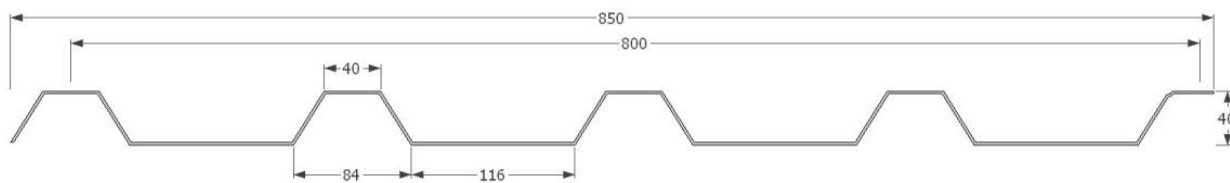

KPTR 35/207 Celková š. 873 mm Skladební š. 828 mm

KPTR 35/207 Celková š. 1080 mm Skladební š. 1035 mm

KPTR 35/207 (s prolisem špičatým) Celková š. 873 mm Skladební š. 828 mm

KPTR 35/207 (s prolisem špičatým) Celková š. 1080 mm Skladební š. 1035 mm

KPTR 35/207 (s prolisem plochým) Celková š. 873 mm Skladební š. 828 mm

KPTR 35/207 (s prolisem plochým) Celková š. 1080 mm Skladební š. 1035 mm

KPTR 40/184 Celková š. 795 mm Skladební š. 736 mm

KPTR 40/200 (Profil 1004)

Celková š. 850 mm

Skladební š. 800 mm

KPTR 40/200 (Profil 1004)

Celková š. 1050 mm

Skladební š. 1000 mm

KPTR VLNA 18/76 (Profil 1001)

Celková š. 880 mm

Skladební š. 836 mm

KPTR VLNA 18/76 (Profil 1001)

Celková š. 1060 mm

Skladební š. 988 mm

KPTR VLNA 18/76 (Profil 1001)

Celková š. 1090 mm

Skladební š. 1064 mm