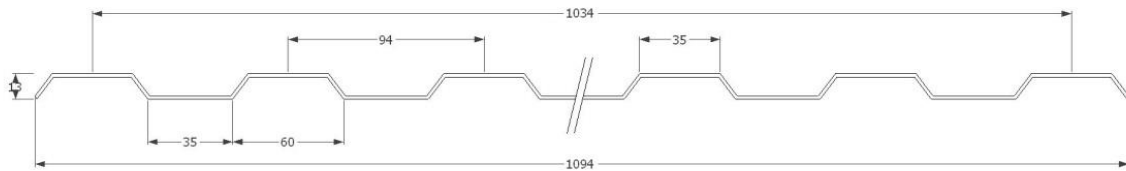

KPTR 13/94

Celková š. 1094 mm

Skladební š. 1034 mm