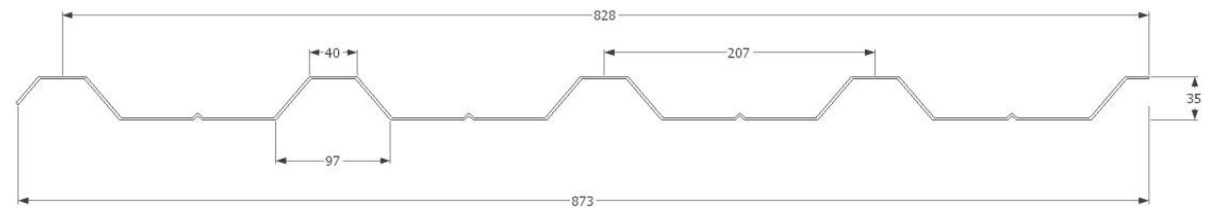

Celková š. 906 mm

Skladební š. 846 mm

KPTR 13/94S (s prolisem špičatým)

Celková š. 1094 mm

Skladební š. 1034 mm

KPTR 13/94S (s prolisem špičatým)

Celková š. 1141 mm

Skladební š. 1034 mm

KPTR 35/207 Celková š. 873 mm Skladební š. 828 mm

KPTR 35/207 Celková š. 1080 mm Skladební š. 1035 mm

KPTR 35/207 (s prolisem špičatým) Celková š. 873 mm Skladební š. 828 mm

KPTR 35/207 (s prolisem špičatým) Celková š. 1080 mm Skladební š. 1035 mm

KPTR 35/207 (s prolisem plochým) Celková š. 873 mm Skladební š. 828 mm

KPTR 35/207 (s prolisem plochým) Celková š. 1080 mm Skladební š. 1035 mm

KPTR 40/184 Celková š. 795 mm Skladební š. 736 mm

KPTR 40/200 (Profil 1004)

Celková š. 850 mm

Skladební š. 800 mm

KPTR 40/200 (Profil 1004)

Celková š. 1050 mm

Skladební š. 1000 mm

KPTR VLNA 18/76 (Profil 1001)

Celková š. 880 mm

Skladební š. 836 mm