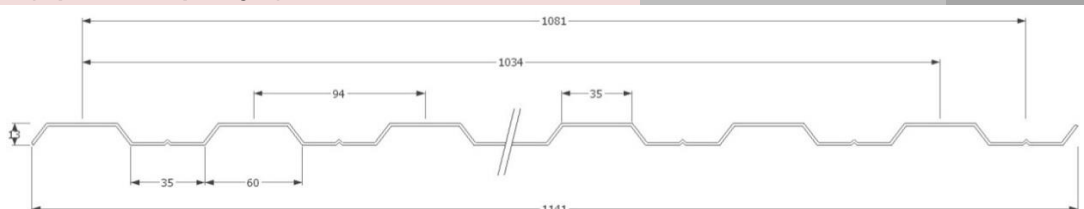

Celková š. 906 mm

Skladební š. 846 mm

KPTR 13/94S (s prolisem špičatým)

Celková š. 1094 mm

Skladební š. 1034 mm

KPTR 13/94S (s prolisem špičatým)

Celková š. 1141 mm

Skladební š. 1034 mm

KPTR 35/207 Celková š. 873 mm Skladební š. 828 mm

KPTR 35/207 Celková š. 1080 mm Skladební š. 1035 mm

KPTR 35/207 (s prolisem špičatým) Celková š. 873 mm Skladební š. 828 mm

KPTR 35/207 (s prolisem špičatým) Celková š. 1080 mm Skladební š. 1035 mm

Celková š. 850 mm

Skladební š. 800 mm

KPTR 40/200 (Profil 1004)

Celková š. 1050 mm

Skladební š. 1000 mm

KPTR VLNA 18/76 (Profil 1001)

Celková š. 880 mm

Skladební š. 836 mm

KPTR VLNA 18/76 (Profil 1001)

Celková š. 1060 mm

Skladební š. 988 mm

KPTR VLNA 18/76 (Profil 1001)

Celková š. 1090 mm

Skladební š. 1064 mm