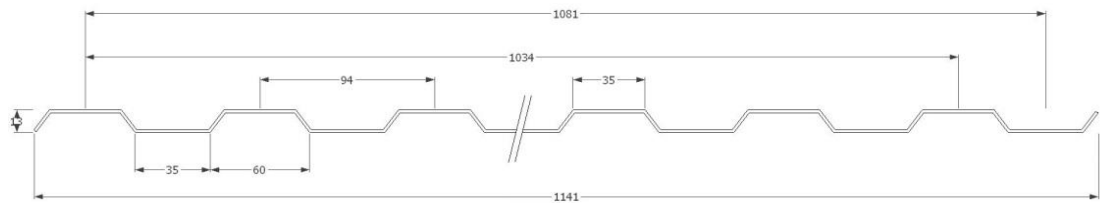

Skladební š. 846 mm

KPTR 13/94

Celková š. 1094 mm

Skladební š. 1034 mm

KPTR 13/94

Celková š. 1141 mm

Skladební š. 1034 mm

KPTR 13/94S (s prolisem špičatým)

KPTR 35/207 Celková š. 873 mm Skladební š. 828 mm

KPTR 35/207 Celková š. 1080 mm Skladební š. 1035 mm

KPTR 35/207 (s prolisem špičatým) Celková š. 873 mm Skladební š. 828 mm

KPTR 35/207 (s prolisem špičatým) Celková š. 1080 mm Skladební š. 1035 mm

Celková š. 850 mm

Skladební š. 800 mm

KPTR 40/200 (Profil 1004)

Celková š. 1050 mm

Skladební š. 1000 mm

KPTR VLNA 18/76 (Profil 1001)

Celková š. 880 mm

Skladební š. 836 mm

KPTR VLNA 18/76 (Profil 1001)

Celková š. 1060 mm

Skladební š. 988 mm

KPTR VLNA 18/76 (Profil 1001)

Celková š. 1090 mm

Skladební š. 1064 mm