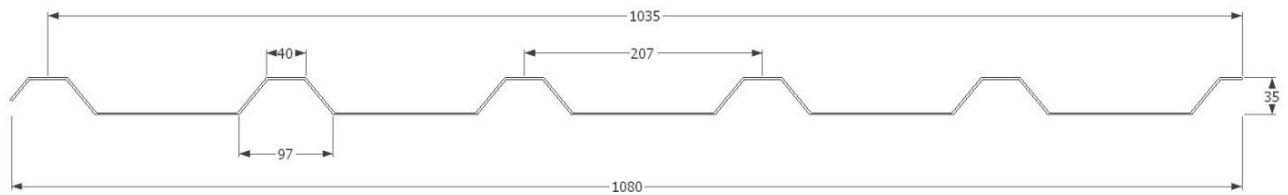

Celková š. 906 mm

Skladební š. 846 mm

KPTR 13/94S (s prolisem špičatým)

Celková š. 1094 mm

Skladební š. 1034 mm

KPTR 13/94S (s prolisem špičatým)

Celková š. 1141 mm

Skladební š. 1034 mm

KPTR 35/207 Celková š. 873 mm Skladební š. 828 mm

KPTR 35/207 Celková š. 1080 mm Skladební š. 1035 mm

KPTR 35/207 (s prolisem špičatým) Celková š. 873 mm Skladební š. 828 mm

KPTR 35/207 (s prolisem špičatým) Celková š. 1080 mm Skladební š. 1035 mm

Celková š. 850 mm

Skladební š. 800 mm

KPTR 40/200 (Profil 1004)

Celková š. 1050 mm

Skladební š. 1000 mm

KPTR VLNA 18/76 (Profil 1001)

Celková š. 880 mm

Skladební š. 836 mm

KPTR VLNA 18/76 (Profil 1001)

Celková š. 1060 mm

Skladební š. 988 mm

KPTR VLNA 18/76 (Profil 1001)

Celková š. 1090 mm

Skladební š. 1064 mm