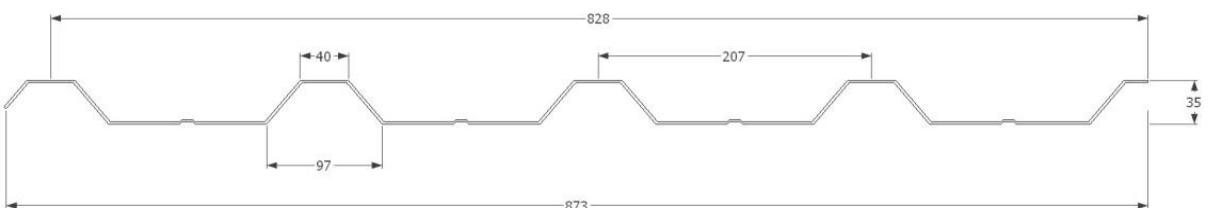

KPTR 35/207 Celková š. 873 mm Skladební š. 828 mm

KPTR 35/207 Celková š. 1080 mm Skladební š. 1035 mm

KPTR 35/207 (s prolisem špičatým) Celková š. 873 mm Skladební š. 828 mm

KPTR 35/207 (s prolisem špičatým) Celková š. 1080 mm Skladební š. 1035 mm

KPTR 35/207 (s prolisem plochým) Celková š. 873 mm Skladební š. 828 mm

KPTR 35/207 (s prolisem plochým) Celková š. 1080 mm Skladební š. 1035 mm

KPTR 40/184 Celková š. 795 mm Skladební š. 736 mm

KPTR 40/200 (Profil 1004)

Celková š. 850 mm

Skladební š. 800 mm

KPTR 40/200 (Profil 1004)

Celková š. 1050 mm

Skladební š. 1000 mm

KPTR VLNA 18/76 (Profil 1001)

Celková š. 880 mm

Skladební š. 836 mm

KPTR VLNA 18/76 (Profil 1001)

Celková š. 1060 mm

Skladební š. 988 mm

KPTR VLNA 18/76 (Profil 1001)

Celková š. 1090 mm

Skladební š. 1064 mm