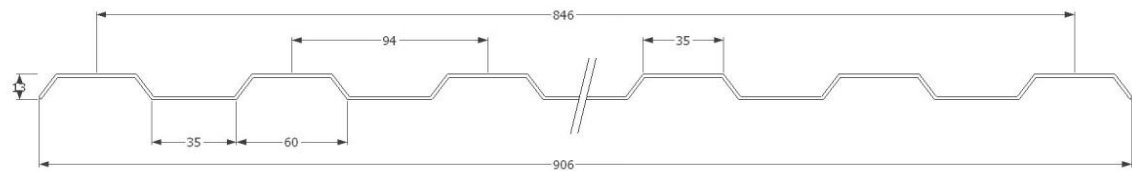

KPTR 13/94

Celková š. 906 mm

Skladební š. 846 mm