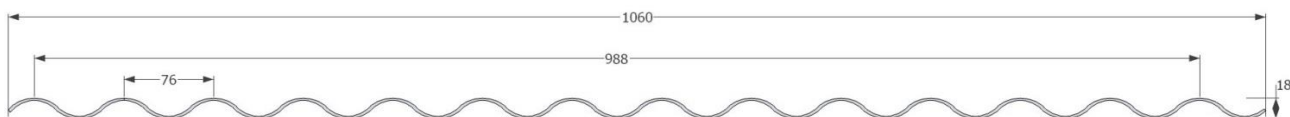

KPTR 35/207 (s prolisem plochým) Celková š. 873 mm Skladební š. 828 mm

KPTR 35/207 (s prolisem plochým) Celková š. 1080 mm Skladební š. 1035 mm

KPTR 40/184 Celková š. 795 mm Skladební š. 736 mm

KPTR 40/200 (Profil 1004)

Celková š. 850 mm

Skladební š. 800 mm

KPTR 40/200 (Profil 1004)

Celková š. 1050 mm

Skladební š. 1000 mm

KPTR VLNA 18/76 (Profil 1001)

Celková š. 880 mm

Skladební š. 836 mm

KPTR VLNA 18/76 (Profil 1001)

Celková š. 1060 mm

Skladební š. 988 mm

KPTR VLNA 18/76 (Profil 1001)

Celková š. 1090 mm

Skladební š. 1064 mm