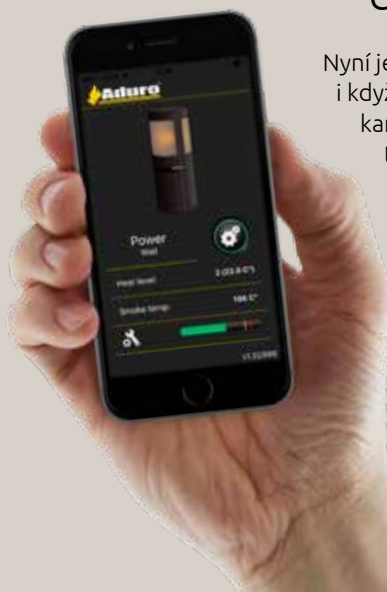

Zapalte kamna pomocí vašeho chytrého telefonu

Nyní je možné vytápět váš domov, i když tam právě nejste. Můžete kamna snadno ovládat na chytrém telefonu a sledovat jejich chod po celou dobu. K tomu vyžadují kamna Aduro Hybrid připojení k vaší domácí bezdrátové síti Wi-Fi.