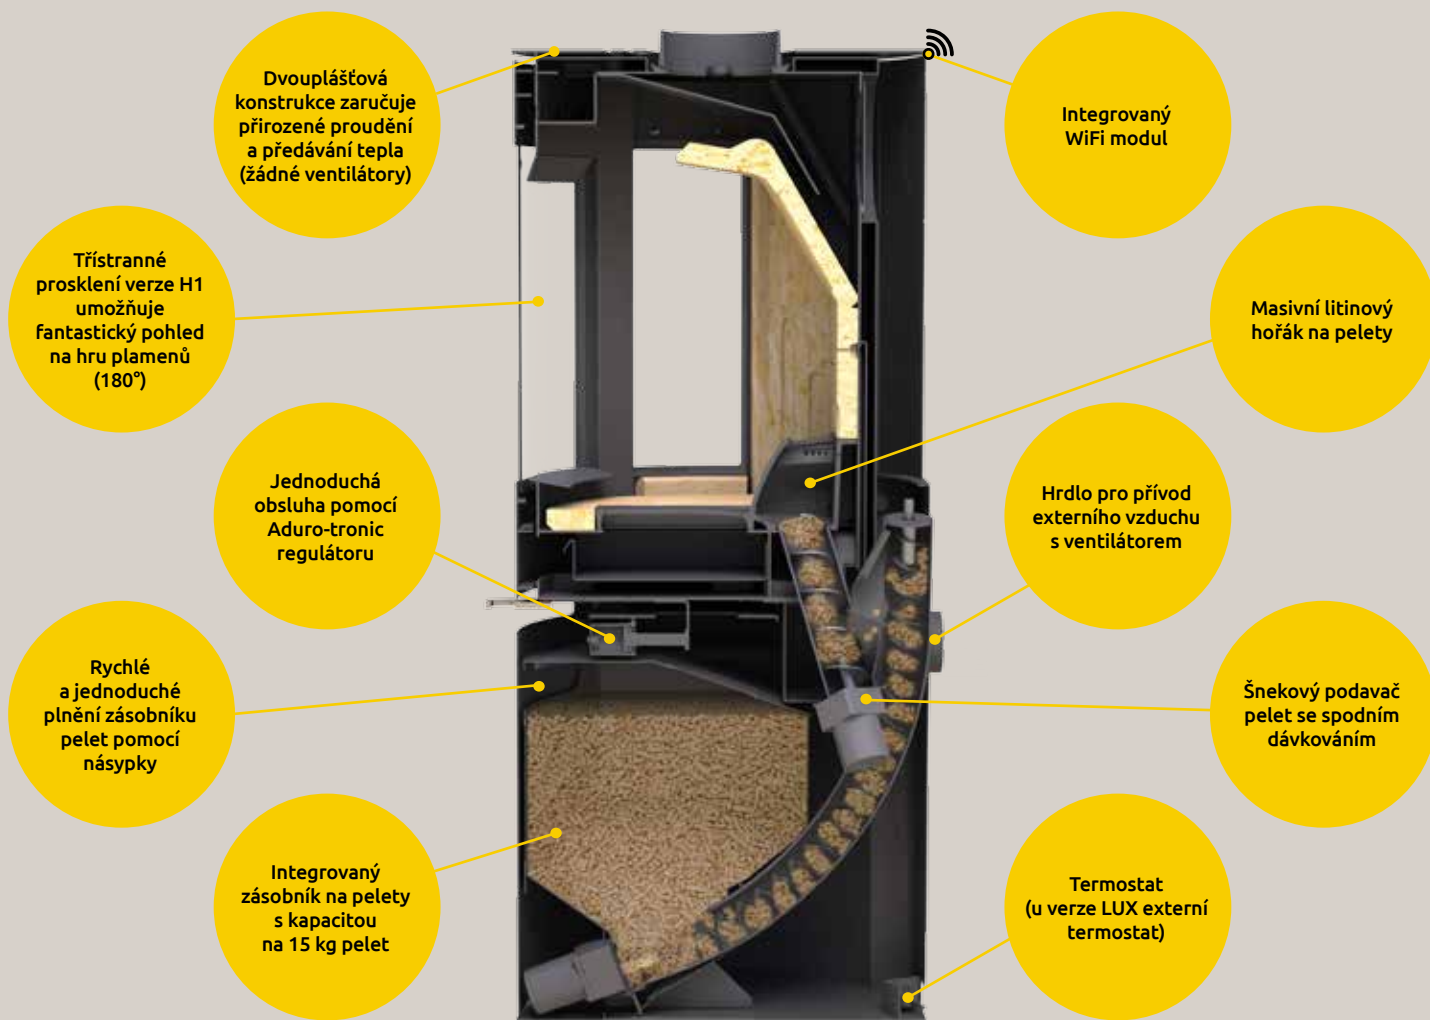

On-line zákaznická podpora

Naše služba „Cloud“ hlídá vaše kamna, můžeme vám pomoci předejít nahodilým poruchám a výpadkům. Tato on-line podpora nabízí nonstop odpovědi na vaše případné dotazy. V případě poruchy jsme schopni na dálku identifikovat příčinu závady a tím urychlit její odstranění.