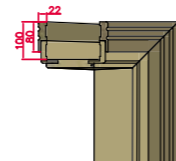

DEKORATIVNÍ KORUNA NAD ZÁRUBEŇ ULTIMA TOPIC

NOVINKA

Dekoratívni koruna/římša nad obložkovou i rámovou zárubeň dodá celkovému dveřnímu kompletu zcela nový výraz a vzhled.

DALŠÍ INFORMACE

- šíře dle příslušné zárubně 60-90
- výška 100 mm
- dostupná ve vybraných dekorech lamina CPVL, CPPL, CPPL TOP či HCPL
- možnost příp. atypických rozměrů
- cenu sdělíme na vyžádání

DEKORATIVNÍ OBLOŽKOVÉ LIŠTY ZÁRUBNÍ ULTIMA DECO

NOVINKA

Krycí dekorativní lišta je skvělé řešení pro snadnou a rychlou individualizaci standardních obložkových zárubní. Nabízí se ve třech různých vzhledových provedeních

DALŠÍ INFORMACE

- dostupné va variantách Arte, Retro, Style
- šíře dle příslušné zárubně 60-90
- šíře 100 mm
- dostupné ve vybraných dekorech lamina CPVL, CPPL, CPPL TOP či HCPL
- možnost příp. atypických rozměrů
- cenu sdělíme na vyžádání

VSTUPTĚ
Je prima mít záruku
celý život

prima-dvere.cz