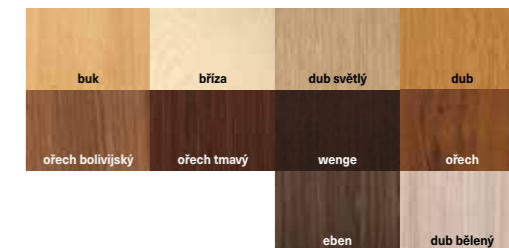

BRILA NATUR

od 4 950,-

STANDARD

DÝHA NATUR	DESKOVÉ DVEŘE	RÁM NATUR MULTI	provedení FALC	technologie HRANA	DUTINKA výplň	základní skla
60-90	SLIDE systém	GLASS bezpečné sklo	27 dB plní normu zvukové izolace	EKO logické	ZÁMKY 72mm základní	MINUS 6 CM možnost zkrácení
SUPER CENA	bezpříplatková skla	ventilační otvory	provedení BEZFALC SLIDE			

BRILA NATUR 02	BRILA NATUR 10	BRILA NATUR 11	BRILA NATUR 12	BRILA NATUR 20	BRILA NATUR 21
4 950,-	4 950,-	6 040,-	6 040,-	4 950,-	6 040,-

BRILA NATUR 22	BRILA NATUR 23	BRILA NATUR 50	BRILA NATUR 51
6 040,-	6 040,-	4 950,-	6 040,-

PŘÍPLATKOVÉ MOŽNOSTI

100 a více	DVOUKŘÍDLÉ	příplatková skla	ventilační štěrbin v rámu	ventilační mřížka	ventilační průduchy

DALŠÍ INFORMACE

- BRILA NATUR 20, 21, 22, 23: intarzované pásy mohou mít mírné odchylky ve struktuře a barevnosti
- v dvoukřídlem provedení BRILA NATUR 20, 21, 22, 23, mohou mít dveře nenavazující strukturu dekoru
- v případě tmavých odstínů dýhy jsou intarzované pásy v provedení břiza, v případě světlých jsou pásy v provedení wenge
- vzhledem k použitému přírodnímu materiálu povrchu křidel a zárubní mohou vzniknout mezi různými komponenty odchylky ve struktuře a barevnosti
- základní sklo: decormat
- bezpříplatková skla: jalousie, decormat bronz

DARA ALU NATUR

od 5 790,-

STANDARD

DÝHA NATUR	DESKOVÉ DVEŘE	RÁM NATUR MULTI	provedení FALC	technologie HRANA	DUTINKA výplň	základní skla
60-90	SLIDE systém	GLASS bezpečné sklo	27 dB plní normu zvukové izolace	EKO logické	ZÁMKY 72mm základní	MINUS 6 CM možnost zkrácení
SUPER CENA	bezpříplatková skla	ventilační otvory	provedení BEZFALC SLIDE			

DARA ALU NATUR 10	DARA ALU NATUR 20	DARA ALU NATUR 30	DARA ALU NATUR 40	DARA ALU NATUR 50	DARA ALU NATUR 60
5 790,-	5 790,-	5 790,-	5 790,-	5 790,-	5 790,-

DARA ALU NATUR 70	DARA ALU NATUR 80
5 790,-	5 790,-