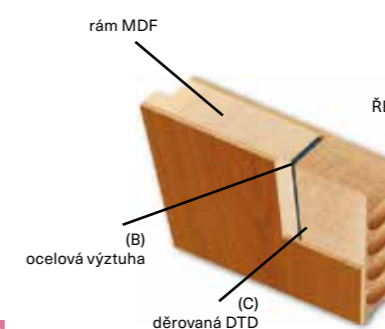

DALŠÍ INFORMACE

Vstupní dveře se zvýšenou bezpečnostní odolností, které vyhoví požadavkům na bezpečné vstupní dveře.

- rámová zárubeň s nerezovým prahem
- model může být dodán jako komplet s rámovou nebo ocelovou zárubní za příplatek
- při zakoupení samostatného křídla je nutno předem počítat s úpravou stávající zárubně pro vícebodový zámek a pro trny proti vyzazení křídla.
- pro horní přídavný zámek je nutné dokoupit horní rozetku, která má rozteč šroubů 95 mm
- model dveří GARDE SAFE 20 a 30 nelze v dekorech: CPPL, CPPL TOP, CPVL: jilm, ořech americký, eben, dub beskyd 3d, bílá mat HCPL, HCPL ULTRA: bílá, šedá světlá, šedá tmavá, akácie, dub medový, kaštan DÝHA NATUR: břiza, buk, dub, ořech, wenge, dub světlý, ořech bolivijský, ořech tmavý, eben, dub bělený

akácie	kaštan	dub medový	bílá	šedá světlá	šedá tmavá	HCPL, HCPL ULTRA