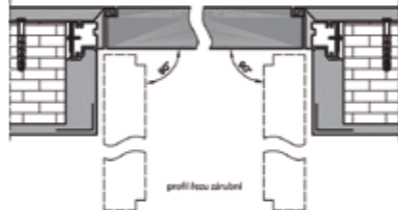

DVEŘE S FALCEM OTEVÍRÁVÉ DOVNITŘ