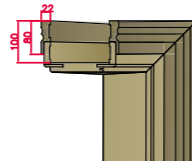

DEKORATIVNÍ KORUNA NAD ZÁRUBEŇ ULTIMA TOPIC

NOVINKA

Dekoratívni koruna/římša nad obložkovou i rámovou zárubeň dodá celkovému dveřnímu kompletu zcela nový výraz a vzhled.

DALŠÍ INFORMACE

- šíře dle příslušné zárubně 60-90
- výška 100 mm
- dostupná ve vybraných dekorech lamina CPVL, CPPL, CPPL TOP či HCPL
- možnost příp. atypických rozměrů
- cenu sdělíme na vyžádání

DEKORATIVNÍ OBLOŽKOVÉ LIŠTY ZÁRUBNÍ ULTIMA DECO

NOVINKA

Krycí dekorativní lišta je skvělé řešení pro snadnou a rychlou individualizaci standardních obložkových zárubní. Nabízí se ve třech různých vzhledových provedeních

DALŠÍ INFORMACE

- dostupné va variantách Arte, Retro, Style
- šíře dle příslušné zárubně 60-90
- šíře 100 mm
- dostupné ve vybraných dekorech lamina CPVL, CPPL, CPPL TOP či HCPL
- možnost příp. atypických rozměrů
- cenu sdělíme na vyžádání

VSTUPTĚ
Je prima mít záruku
celý život

prima-dvere.cz