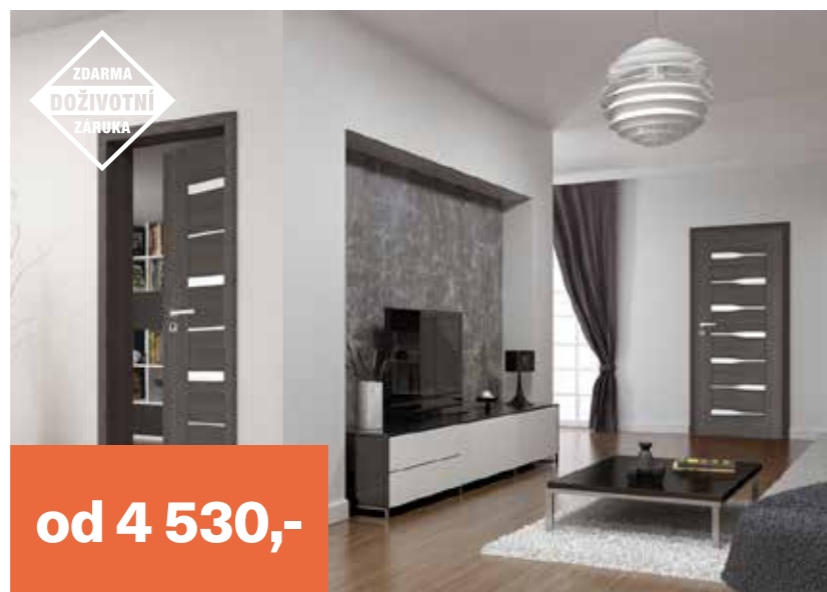

ESMERO+

od 4 530,-

STANDARD

LAMINO CPPL	LAMINO TOP	RÁMOVÉ DVEŘE	RÁM MDF	provedení FALC	technologie SOFT	základní skla
60-90	SLIDE systém	GLASS bezpečné sklo	27 dB plní normu zvukové izolace	EKO logické	MINUS 6 CM možnost zkrácení	ZÁMKY 72mm základní
SUPER CENA	bezpříplatková skla	ventilační otvory	provedení BEZFALC SLIDE			

ESMERO +	ESMERO +10	ESMERO +20	ESMERO +30	ESMERO +40	ESMERO +50	
4 530,-	4 530,-	4 530,-	4 530,-	4 530,-	4 530,-	CPPL
4 530,-	4 530,-	4 530,-	4 530,-	4 530,-	4 530,-	CPPL TOP

PŘÍPLATKOVÉ MOŽNOSTI

100 a více	DVOUKŘÍDLÉ	DUTINKA výplň	ventilační štěrbina v rámu	ventilační průduchy	provedení BEZFALC OTOCNÉ	příplatkové dekorý

DALŠÍ INFORMACE

- bezfalcová křídla pro otočné dveře jsou připravena pro montáž skrytých závěsů, které jsou osazeny v zárubni
- dekory dub šedý 3D+, wenge 3D+ a vanilka 3D+ pouze ve vodorovném provedení dekoru
- v základu 4 mm sklo decormat
- bezpříplatková skla: decormat bronz, decormat grafit
- u dveří bezfalcových otočných musí být šíře stavebního otvoru o 3-4 cm větší, než je u klasických dveří falcových