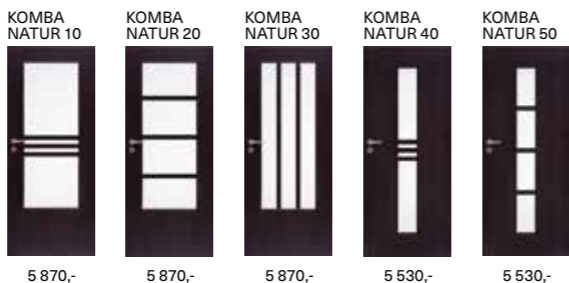

PŘÍPLATKOVÉ MOŽNOSTI

100 a více	DVOUKŘÍDLÉ	příplatková skla	DUTINKA výplň	ventilační štěrbin v rámu	ventilační mřížka	ventilační průduchy

DALŠÍ INFORMACE

- vzhledem k použitému přírodnímu materiálu povrchu křidel a zárubní mohou vzniknout mezi různými komponenty odchylky ve struktuře a barevnosti
- základní sklo: jalousie
- bezpříplatková skla: chinchila, kúra čirá
- příplatková skla: decormat, decormat bronz