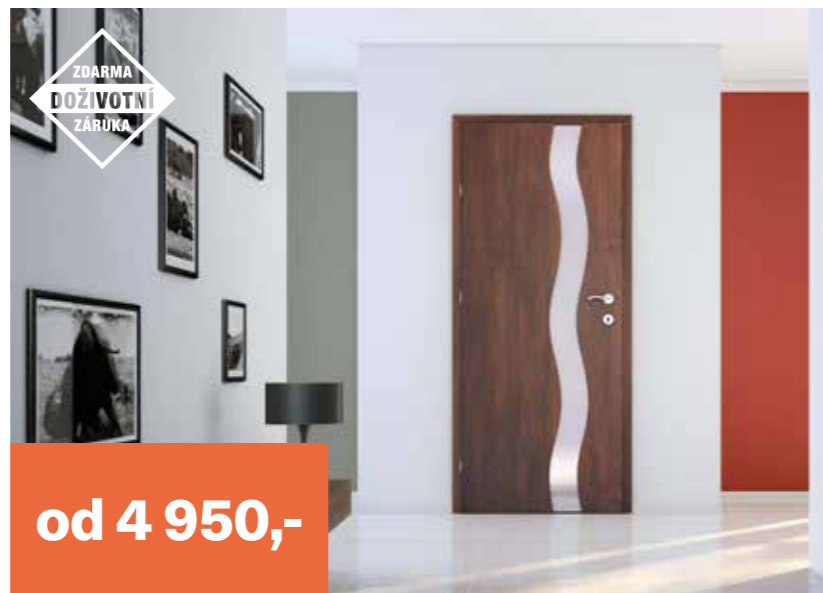

FAGO F

od 4 950,-

STANDARD

LAMINO CPPL	LAMINO TOP	RÁM MDF	provedení FALC	technologie SOFT	DUTINKA výplň	základní skla
70-100	SLIDE systém	GLASS bezpečné sklo	27 dB plní normu zvukové izolace	EKO logické	MINUS 6 CM možnost zkrácení	ZÁMKY 72mm základní
SUPER CENA	bezpříplatková skla					

FAGO F ČIRÉ	FAGO F DECORMAT	FAGO F BRONZ	FAGO F GRAFIT	
4 950,-	4 950,-	4 950,-	4 950,-	CPPL
4 950,-	4 950,-	4 950,-	4 950,-	CPPL TOP

CPPL	bílá struktura	jasan		
CPPL TOP	dub bělený 3D+	dub zlatý 3D+	ořech tmavý 3D+	
	dub šedý 3D+	wenge 3D+	jilm antracit	jilm tabac
	dub pískový 3D+	wenge tmavý 3D+	borovice bílá 3D+	jilm sibiřský

DALŠÍ INFORMACE

- tvrzené sklo 8mm
- FAGO F 10 výběr z čtyř typů skla: decormat, decormat bronz, decormat grafit a sklo čiré
- dekor dub šedý 3D+ a wenge 3D+ pouze ve vodorovném provedení dekoru
- výška křídla 204,3 cm - doporučená výška stavebního otvoru 208 cm