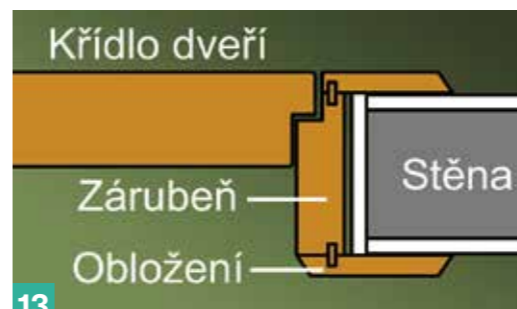

Do drážky naneseleme lepidlo a poté opatrně nasuneme pružiny obložení.