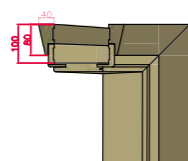

DEKORATIVNÍ KORUNA NAD ZÁRUBEŇ ULTIMA TOPIC

NOVINKA

Dekoratívni koruna/římša nad obložkovou i rámovou zárubeň dodá celkovému dveřnímu kompletu zcela nový výraz a vzhled.

DALŠÍ INFORMACE

- šíře dle příslušné zárubně 60-90
- výška 100 mm
- dostupná ve vybraných dekorech lamina CPVL, CPPL, CPPL TOP či HCPL
- možnost příp. atypických rozměrů
- cenu sdělíme na vyžádání

DEKORATIVNÍ OBLOŽKOVÉ LIŠTY ZÁRUBNÍ ULTIMA DECO

NOVINKA

Krycí dekorativní lišta je skvělé řešení pro snadnou a rychlou individualizaci standardních obložkových zárubní. Nabízí se ve třech různých vzhledových provedeních

DALŠÍ INFORMACE

- dostupné va variantách Arte, Retro, Style
- šíře dle příslušné zárubně 60-90
- šíře 100 mm
- dostupné ve vybraných dekorech lamina CPVL, CPPL, CPPL TOP či HCPL
- možnost příp. atypických rozměrů
- cenu sdělíme na vyžádání

VSTUPTĚ
Je prima mít záruku
celý život

prima-dvere.cz