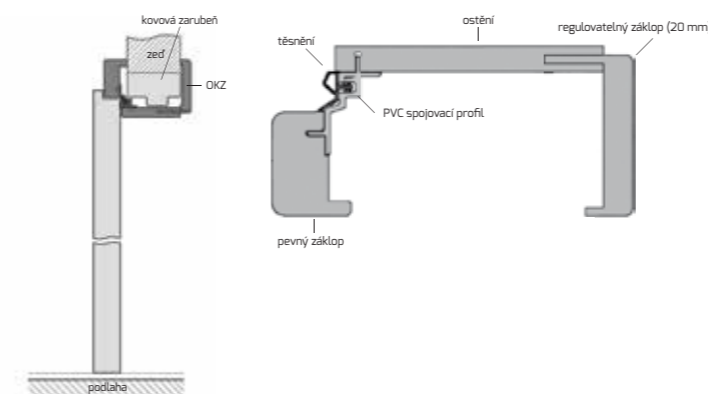

DALŠÍ INFORMACE

Obložková zárubeň OKZ je vynikajícím speciálním, rychlým a čistým řešením pro obložení stávající kovové zárubně ve vybraném dekoru.

- možnost obložení doporučujeme nejdříve konzultovat s naším technikem
- montáž zárubně je nutné provést v interiérech na dokončené stěny a podlahy
- u odchylek větších než 6 mm je nutné objednat zárubeň atypickou, která eliminuje deformace

DIN90

FALCOVÉ

TUNEL

NOVINKA

OBLOŽKOVÉ ZÁRUBNĚ DIN90 (FALCOVÉ)

šíře zdi	FOLIE SLIM, CPVL	HCPL
60 - 75 cm	3 280,-	3 410,-
80 - 100 cm	2 550,-	2 640,-
100 - 120 cm	2 550,-	2 640,-
120 - 140 cm	2 760,-	2 850,-
140 - 160 cm	2 760,-	2 850,-
160 - 180 cm	2 900,-	3 010,-
180 - 200 cm	2 900,-	3 010,-
200 - 220 cm	3 010,-	3 110,-
220 - 240 cm	3 010,-	3 110,-
240 - 260 cm	3 080,-	3 190,-
260 - 280 cm	3 080,-	3 190,-
280 - 300 cm	3 190,-	3 300,-
300 - 320 cm	3 190,-	3 300,-
320 - 340 cm	3 560,-	3 700,-
340 - 360 cm	3 970,-	4 130,-
360 - 380 cm	4 380,-	4 550,-
380 - 400 cm	4 790,-	4 980,-

PRŮCHOZÍ OBL. ZÁRUBEŇ DIN90 (TUNEL)

šíře zdi	FOLIE SLIM, CPVL	HCPL
60 - 75 cm	3 450,-	3 590,-
80 - 100 cm	2 680,-	2 780,-
100 - 120 cm	2 680,-	2 780,-
120 - 140 cm	2 900,-	3 000,-
140 - 160 cm	2 900,-	3 000,-
160 - 180 cm	3 050,-	3 170,-
180 - 200 cm	3 050,-	3 170,-
200 - 220 cm	3 170,-	3 270,-
220 - 240 cm	3 170,-	3 270,-
240 - 260 cm	3 240,-	3 350,-
260 - 280 cm	3 240,-	3 350,-
280 - 300 cm	3 350,-	3 470,-
300 - 320 cm	3 350,-	3 470,-
320 - 340 cm	3 740,-	3 890,-
340 - 360 cm	4 170,-	4 340,-
360 - 380 cm	4 600,-	4 780,-
380 - 400 cm	5 030,-	5 230,-