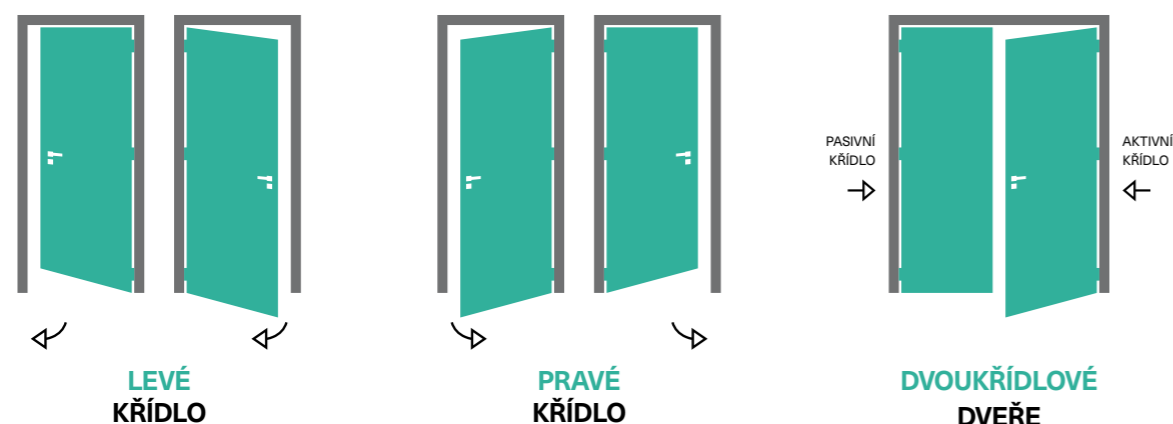

NA CO SI DÁT POZOR

■ NA KTEROU STRANU SE BUDOU OTEVÍRAT?

Jak poznat levé a pravé dveře? Je to jednoduché: když si stoupnete před dveře na stranu, kde se otevírají k vám, pak levé či pravé jsou podle strany, kde jsou závěsy.

■ JAKÁ JE KONSTRUKCE?

- deskové dveře jsou dodávány s rámy z kvalitního masivního dřeva s výtuhou MDF nebo z kvalitní MDF
- rámové dveře jsou sestaveny z vysoce jakostních MDF přířezů
- v protipožárních dveřích je speciální protipožární výplň
- vrchní deska HDF o síle 3 mm nebo 4 mm
- hrany "ultra soft", "soft" nebo standardní ostrá hrana

■ JAKÉ JSOU POVRCHOVÉ ÚPRAVY?

- modelové řady LAMINO: vysoce odolná pružná lamina CPVL, CPPL, CPPL TOP
- modelová řada ECONOMY: mikrofolie SLIM
- modelová řada NATUR DÝHA: přírodní nebo modifikované dýhy s tvrzeným povrchovým lakem s UV filtrem
- modelová řada COLOR BASIC: vícevrstvé lakování vodouředitelnými barvami
- modelová řada COLOR FLASH: vícevrstvé leštěné lakování

■ ČÍM JSOU DVEŘE VYPLNĚNY?

- Medová plástev: voština s výjimečně malými oky přispívá k vysoké tuhosti a tvarové stabilitě dveří
- Dutinka DTD: lisovaná odlehčená dutinka od renomovaného výrobce Kronospan