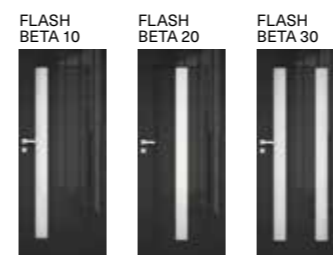

V PRODEJI OD 07/2016

PŘÍPLATKOVÉ MOŽNOSTI

100 a více	příplátková skla	ventilační štěrbina v rámu	ventilační mřížka	ventilační průduchy

DALŠÍ INFORMACE

- špičková kvalita povrchových úprav
- bezkonkurenční provedení vysokých lesků nemodernějšími technologiemi
- překvapivě zajímavé zaváděcí ceny
- lze kombinovat se zárubněmi také ve vysokém lesku nebo hliníkovou zárubní
- standardním vybavením je magnetický zámek a tři závěsy pro bezfalcové dveře