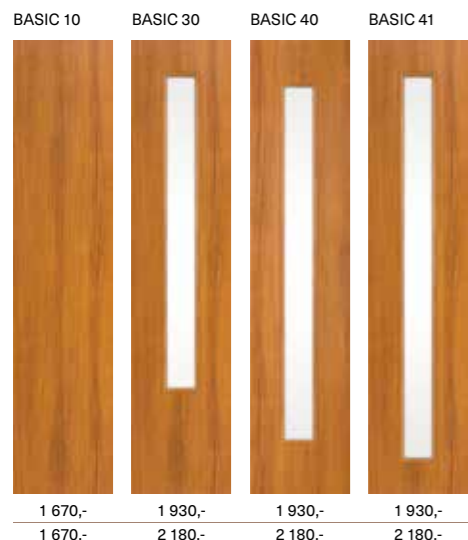

PŘÍSTAVBY BASIC