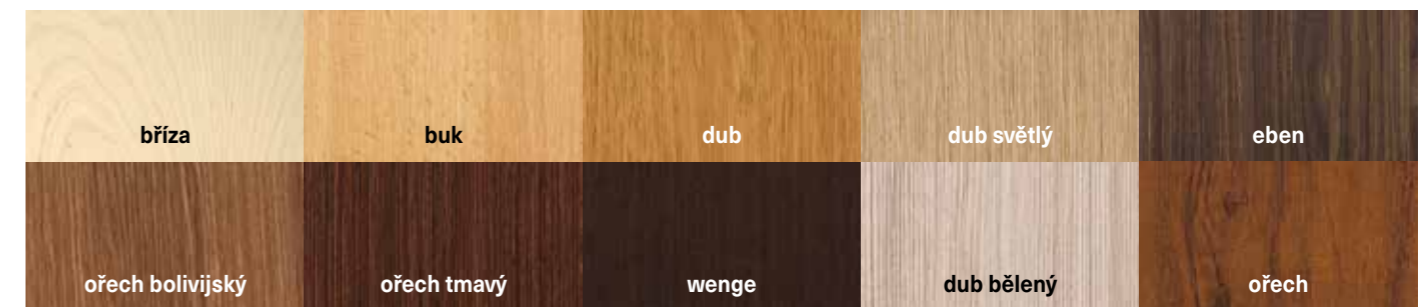

PŘÍRODNÍ DÝHY

DÝHA NATUR