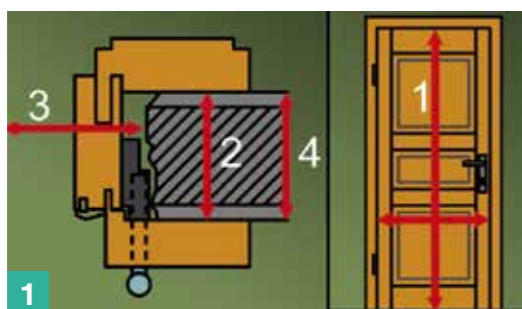

SPRÁVNÁ MONTÁŽ DVEŘÍ

DŮLEŽITÉ ROZMĚRY:

1 Šířka a výška dveří 2 Hloubka zárubní 3 Šířka zdi včetně omítky 4 Otvor ve zdi