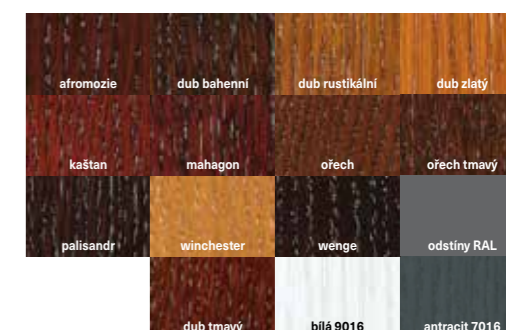

MUNNAR

od 10 350,-

STANDARD

FINISH LAZURA	NATUR MASIV borovice	NATUR MASIV dub	provedení FALC	technologie HRANA	technologie SOFT	60-90
základní skla	GLASS bezpečné sklo	27 dB plní normu zvukové izolace	EKO logické	MINUS 4 CM možnost zkrácení	ZÁMKY 72mm základní	dekorativní listy INOX

10 350,-	10 350,-	10 350,-	10 350,-	10 350,-	🔗 Borovice 40 falc/bezfalc
11 650,-	11 650,-	11 650,-	11 650,-	11 650,-	🔗 Dub 40 falc/bezfalc

PŘÍPLATKOVÉ MOŽNOSTI

FINISH RAL	provedení BEZFALC	DVOUKŘÍDLÉ	100 a více	příplatková skla	ventilační průduchy

DALŠÍ INFORMACE

- individuální kalkulace dveří atypických rozměrů
- základní sklo: mléčné bezpečné (lepené)
- příplatková skla dle přehledu na str. 30
- možnost konkrétního provedení s ostrou nebo soft hranou na vyžádání
- bezfalcové provedení křídla za příplatek 1 650,- Kč

DECORO

od 10 350,-

STANDARD

FINISH LAZURA	NATUR MASIV borovice	NATUR MASIV dub	provedení FALC	technologie HRANA	technologie SOFT	60-90
základní skla	GLASS bezpečné sklo	27 dB plní normu zvukové izolace	EKO logické	MINUS 4 CM možnost zkrácení	ZÁMKY 72mm základní	

DECORO 10 DECORO 20 DECORO 30 DECORO 40 DECORO 50 DECORO 60

10 350,-	10 350,-	10 780,-	10 780,-	10 960,-	10 960,-	🔗 Borovice 40 falc/bezfalc
11 910,-	11 910,-	12 250,-	12 250,-	12 510,-	12 510,-	🔗 Dub 40 falc/bezfalc

PŘÍPLATKOVÉ MOŽNOSTI

FINISH RAL	provedení BEZFALC	DVOUKŘÍDLÉ	100 a více	příplatková skla	ventilační průduchy

DALŠÍ INFORMACE

- individuální kalkulace dveří atypických rozměrů
- základní sklo: mléčné bezpečné (lepené)
- příplatková skla dle přehledu na str. 30
- možnost konkrétního provedení s ostrou nebo soft hranou na vyžádání
- bezfalcové provedení křídla za příplatek 1 650,- Kč