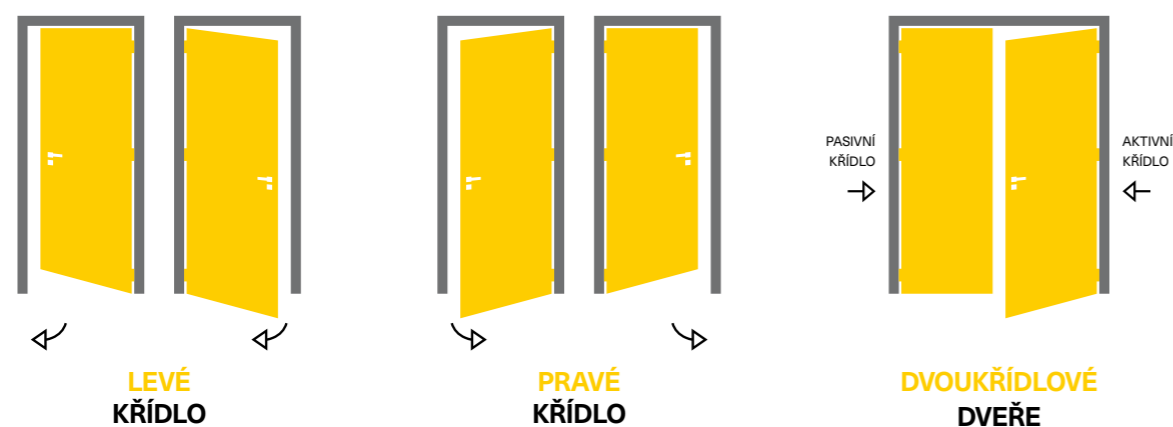

NA CO SI DÁT POZOR

■ NA KTEROU STRANU SE BUDOU OTEVÍRAT?

Jak poznat levé a pravé dveře? Je to jednoduché: když si stoupnete před dveře na stranu, kde se otevírají k vám, pak levé či pravé jsou podle strany, kde jsou závěsy.