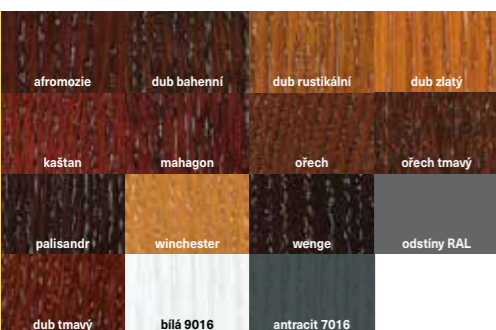

ELARA

od 8 630,-

STANDARD

FINISH LAZURA	NATUR MASIV borovice	NATUR MASIV dub	provedení FALC	technologie HRANA	technologie SOFT	60-90
základní skla	GLASS bezpečné sklo	27 dB plní normu zvukové izolace	EKO logické	MINUS 4 CM možnost zkrácení	ZÁMKY 72mm základní	

ELARA 10	ELARA 20	ELARA 30	ELARA 40	ELARA 50	
8 630,- 9 920,-	8 630,- 9 920,-	8 630,- 9 920,-	8 630,- 9 920,-	8 630,- 9 920,-	Borovice 40 falc/bezfalc Dub 40 falc/bezfalc

PŘÍPLATKOVÉ MOŽNOSTI

FINISH RAL	provedení BEZFALC	DVOUKŘÍDLÉ	100 a více	příplatková skla	ventilační průduchy

DALŠÍ INFORMACE

- individuální kalkulace dveří atypických rozměrů
- základní sklo: mléčné bezpečné (lepené)
- příplatková skla dle přehledu na str. 30
- možnost konkrétního provedení s ostrou nebo soft hranou na vyžádání
- bezfalcové provedení křídla za příplatek 1 650,- Kč

KANAM

od 10 350,-

STANDARD

FINISH LAZURA	NATUR MASIV borovice	NATUR MASIV dub	provedení FALC	technologie HRANA	technologie SOFT	60-90
základní skla	GLASS bezpečné sklo	27 dB plní normu zvukové izolace	EKO logické	MINUS 4 CM možnost zkrácení	ZÁMKY 72mm základní	dekorativní lišty INOX

KANAM 10	KANAM 20	KANAM 30	KANAM 40	KANAM 50	
10 350,- 11 650,-	10 350,- 11 650,-	10 350,- 11 650,-	10 350,- 11 650,-	10 350,- 11 650,-	Borovice 40 falc/bezfalc Dub 40 falc/bezfalc

PŘÍPLATKOVÉ MOŽNOSTI

FINISH RAL	provedení BEZFALC	DVOUKŘÍDLÉ	100 a více	příplatková skla	ventilační průduchy

DALŠÍ INFORMACE

- individuální kalkulace dveří atypických rozměrů
- základní sklo: mléčné bezpečné (lepené)
- příplatková skla dle přehledu na str. 30
- možnost konkrétního provedení s ostrou nebo soft hranou na vyžádání
- bezfalcové provedení křídla za příplatek 1 650,- Kč