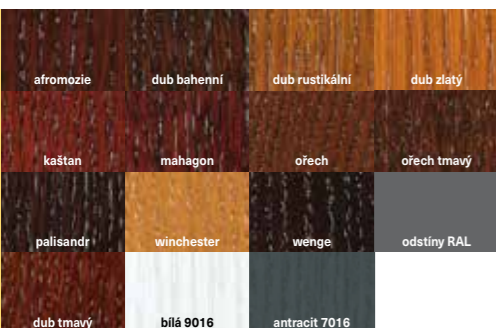

POPULO

STANDARD

FINISH LAZURA	NATUR MASIV borovice	NATUR MASIV dub	provedení FALC	technologie HRANA	technologie SOFT	60-90
základní skla	GLASS bezpečné sklo	27 dB plní normu zvukové izolace	EKO logické	MINUS 4 CM možnost zkrácení	ZÁMKY 72mm základní	dekorativní lišty INOX

POPULO 10	POPULO 20	POPULO 30	POPULO 40	
10 350,- 11 910,-	10 350,- 11 910,-	10 350,- 11 910,-	10 350,- 11 910,-	Borovice 40 falc/bezfalc Dub 40 falc/bezfalc

PŘÍPLATKOVÉ MOŽNOSTI

FINISH RAL	provedení BEZFALC	DVOUKŘÍDLÉ	100 a více	příplatková skla	ventilační průduchy

DALŠÍ INFORMACE

- individuální kalkulace dveří atypických rozměrů
- základní sklo: mléčné bezpečné (lepené)
- příplatková skla dle přehledu na str. 30
- možnost konkrétního provedení s ostrou nebo soft hranou na vyžádání
- bezfalcové provedení křídla za příplatek 1 650,- Kč

od 10 350,-

POPULO 50	POPULO 60	POPULO 70	POPULO 80	POPULO 90	POPULO 100	POPULO 110	POPULO 120	
10 350,- 11 910,-	13 110,- 14 670,-	10 350,- 11 910,-	13 110,- 14 670,-	10 350,- 11 910,-	13 110,- 14 670,-	10 350,- 11 910,-	13 110,- 14 670,-	Borovice 40 falc/bezfalc Dub 40 falc/bezfalc

POPULO 130	POPULO 140	POPULO 150	POPULO 160	POPULO 170	POPULO 180	POPULO 190	POPULO 200	
10 350,- 11 910,-	13 110,- 14 670,-	10 350,- 11 910,-	13 110,- 14 670,-	13 110,- 14 670,-	13 110,- 14 670,-	13 110,- 14 670,-	13 110,- 14 670,-	Borovice 40 falc/bezfalc Dub 40 falc/bezfalc