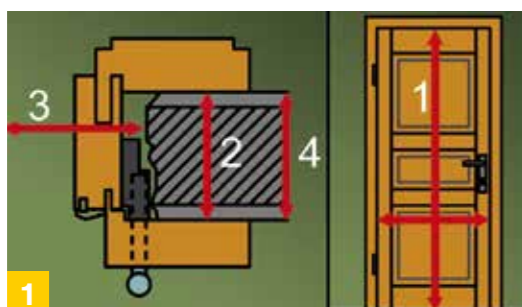

# SPRÁVNÁ MONTÁŽ DVEŘÍ

DŮLEŽITÉ ROZMĚRY:

1 Šířka a výška dveří 2 Hloubka zárubní 3 Šířka zdi včetně omítky 4 Otvor ve zdi

2 Změřte sílu zdi. 6 Měřte u podlahy. U hrubé stavby zohledněte chybějící podlahovou krytinu a omítku a také připočítejte 1-2 cm širokou pracovní spáru mezi zárubní a zdí.