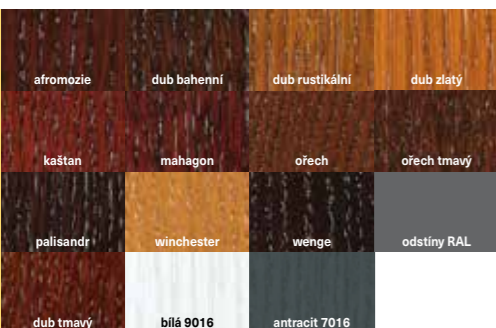

LUNA

od 8 630,-

STANDARD

FINISH LAZURA	NATUR MASIV borovice	NATUR MASIV dub	provedení FALC	technologie HRANA	technologie SOFT	60-90
základní skla	GLASS bezpečné sklo	27 dB plní normu zvukové izolace	EKO logické	MINUS 4 CM možnost zkrácení	ZÁMKY 72mm základní	

LUNA 10	LUNA 20	LUNA 30	LUNA 40	LUNA 50	
8 630,- 9 920,-	8 630,- 9 920,-	8 630,- 9 920,-	8 630,- 9 920,-	8 630,- 9 920,-	Borovice 40 falc/bezfalc Dub 40 falc/bezfalc

PŘÍPLATKOVÉ MOŽNOSTI

FINISH RAL	provedení BEZFALC	DVOUKŘÍDLÉ	100 a více	příplatková skla	ventilační průduchy

DALŠÍ INFORMACE

- individuální kalkulace dveří atypických rozměrů
- základní sklo: mléčné bezpečné (lepené)
- příplatková skla dle přehledu na str. 30
- možnost konkrétního provedení s ostrou nebo soft hranou na vyžádání
- bezfalcové provedení křídla za příplatek 1 650,- Kč

HELIKE

od 8 630,-

STANDARD

FINISH LAZURA	NATUR MASIV borovice	NATUR MASIV dub	provedení FALC	technologie HRANA	technologie SOFT	60-90
základní skla	GLASS bezpečné sklo	27 dB plní normu zvukové izolace	EKO logické	MINUS 4 CM možnost zkrácení	ZÁMKY 72mm základní	

HELIKE 10	HELIKE 20	HELIKE 30	HELIKE 40	HELIKE 50	
8 630,- 9 920,-	8 630,- 9 920,-	8 630,- 9 920,-	8 630,- 9 920,-	8 630,- 9 920,-	Borovice 40 falc/bezfalc Dub 40 falc/bezfalc

PŘÍPLATKOVÉ MOŽNOSTI

FINISH RAL	provedení BEZFALC	DVOUKŘÍDLÉ	100 a více	příplatková skla	ventilační průduchy

DALŠÍ INFORMACE

- individuální kalkulace dveří atypických rozměrů
- základní sklo: mléčné bezpečné (lepené)
- příplatková skla dle přehledu na str. 30
- možnost konkrétního provedení s ostrou nebo soft hranou na vyžádání
- bezfalcové provedení křídla za příplatek 1 650,- Kč