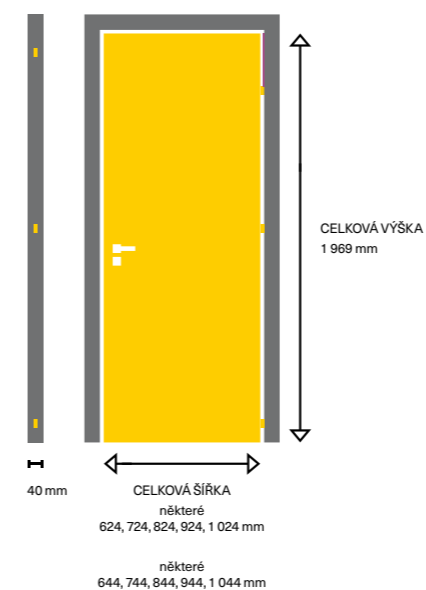

TECHNICKÉ MINIMUM MASIV BASIC

■ BEZFALCOVÉ OTOČNÉ KŘÍDLO