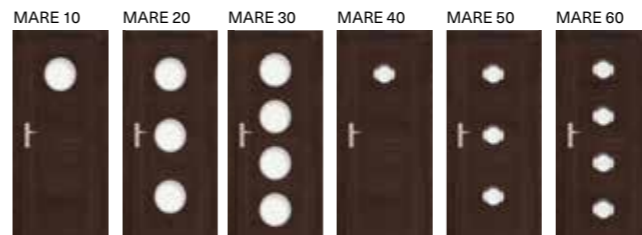

**DALŠÍ INFORMACE**

- individuální kalkulace dveří atypických rozměrů
- základní sklo: mléčné bezpečné (lepené)
- příplatková skla dle přehledu na str. 30
- možnost konkrétního provedení s ostrou nebo soft hranou na vyžádání
- bezfalcové provedení křídla za příplatek 1 650,- Kč

**od 11 650,-**

**STANDARD**

<b>FINISH LAZURA</b>	<b>NATUR MASIV borovice</b>	<b>NATUR MASIV dub</b>	provedení <b>FALC</b>	technologie <b>HRANA</b>	technologie <b>SOFT</b>	60-90
základní skla	<b>GLASS bezpečné sklo</b>	27 dB plní normu zvukové izolace	<b>EKO logické</b>	<b>MINUS 4 CM</b> možnost zkrácení	<b>ZÁMKY 72mm</b> základní	

MARE 10: 12 080,- / 13 630,-  
 MARE 20: 15 530,- / 17 080,-  
 MARE 30: 17 250,- / 18 800,-  
 MARE 40: 11 650,- / 13 200,-  
 MARE 50: 14 230,- / 15 790,-  
 MARE 60: 15 530,- / 17 080,-  
 Rámeček: dřevo/šedý lak  
 Borovice 40 falc/bezfalc  
 Dub 40 falc/bezfalc