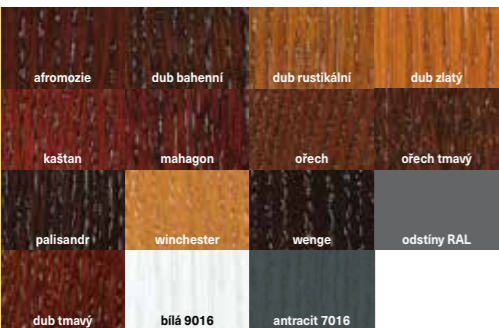

od 10 780,-

STANDARD

FINISH LAZURA	NATUR MASIV borovice	NATUR MASIV dub	provedení FALC	technologie HRANA	technologie SOFT	60-90
základní skla	GLASS bezpečné sklo	27 dB plní normu zvukové izolace	EKO logické	MINUS 4 CM možnost zkrácení	ZÁMKY 72mm základní	

PATRIA 10: 10 780,- / 12 250,-
PATRIA 20: 10 780,- / 12 250,-
PATRIA 30: 10 780,- / 12 250,-
Borovice 40 falc/bezfalc
Dub 40 falc/bezfalc

PATRIA 40: 11 220,- / 12 850,-
PATRIA 50: 11 220,- / 12 850,-
PATRIA 60: 11 220,- / 12 850,-
Borovice 40 falc/bezfalc
Dub 40 falc/bezfalc

PŘÍPLATKOVÉ MOŽNOSTI

FINISH RAL	provedení BEZFALC	DVOUKŘÍDLÉ	100 a více	příplatková skla	ventilační průduchy

DALŠÍ INFORMACE

- individuální kalkulace dveří atypických rozměrů
- základní sklo: mléčné bezpečné (lepené)
- příplatková skla dle přehledu na str. 30
- možnost konkrétního provedení s ostrou nebo soft hranou na vyžádání
- bezfalcové provedení křídla za příplatek 1 650,- Kč

od 11 650,-

STANDARD

FINISH LAZURA	NATUR MASIV borovice	NATUR MASIV dub	provedení FALC	technologie HRANA	technologie SOFT	60-90
základní skla	GLASS bezpečné sklo	27 dB plní normu zvukové izolace	EKO logické	MINUS 4 CM možnost zkrácení	ZÁMKY 72mm základní	

MARE 10: 12 080,- / 13 630,-
MARE 20: 15 530,- / 17 080,-
MARE 30: 17 250,- / 18 800,-
MARE 40: 11 650,- / 13 200,-
MARE 50: 14 230,- / 15 790,-
MARE 60: 15 530,- / 17 080,-
Rámeček: dřevo/šedý lak
Borovice 40 falc/bezfalc
Dub 40 falc/bezfalc

MARE 10: 13 960,- / 15 510,-
MARE 20: 21 170,- / 22 720,-
MARE 30: 24 770,- / 26 320,-
MARE 40: 13 370,- / 14 920,-
MARE 50: 19 410,- / 20 870,-
MARE 60: 22 860,- / 24 410,-
Rámeček: nerez
Borovice 40 falc/bezfalc
Dub 40 falc/bezfalc

PŘÍPLATKOVÉ MOŽNOSTI

FINISH RAL	provedení BEZFALC	DVOUKŘÍDLÉ	100 a více	příplatková skla	ventilační průduchy

DALŠÍ INFORMACE