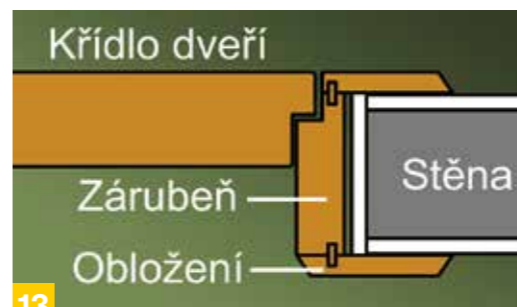

13 Do drážky nanese se lepidlo a poté opatrně nasuneme pružiny obložení.