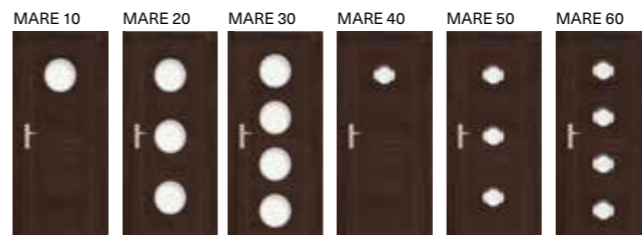

**DALŠÍ INFORMACE**

- individuální kalkulace dveří atypických rozměrů
- základní sklo: mléčné bezpečné (lepené)
- příplatková skla dle přehledu na str. 30
- možnost konkrétního provedení s ostrou nebo soft hranou na vyžádání
- bezfalcové provedení křídla za příplatek 1 650,- Kč

**od 11 650,-**

**STANDARD**

<b>FINISH LAZURA</b>	<b>NATUR MASIV borovice</b>	<b>NATUR MASIV dub</b>	provedení <b>FALC</b>	technologie <b>HRANA</b>	technologie <b>SOFT</b>	60-90
základní skla	<b>GLASS bezpečné sklo</b>	27 dB plní normu zvukové izolace	<b>EKO logické</b>	<b>MINUS 4 CM</b> možnost zkrácení	<b>ZÁMKY 72mm</b> základní	

MARE 10: 12 080,- / 13 630,-  
 MARE 20: 15 530,- / 17 080,-  
 MARE 30: 17 250,- / 18 800,-  
 MARE 40: 11 650,- / 13 200,-  
 MARE 50: 14 230,- / 15 790,-  
 MARE 60: 15 530,- / 17 080,-  
 Rámeček: dřevo/šedý lak  
 Borovice 40 falc/bezfalc  
 Dub 40 falc/bezfalc