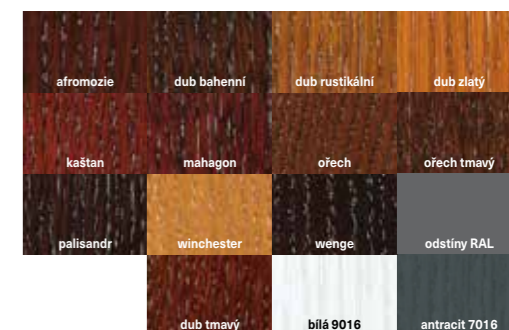

ELARA

od 8 630,-

STANDARD

FINISH LAZURA	NATUR MASIV borovice	NATUR MASIV dub	provedení FALC	technologie HRANA	technologie SOFT	60-90
základní skla	GLASS bezpečné sklo	27 dB plní normu zvukové izolace	EKO logické	MINUS 4 CM možnost zkrácení	ZÁMKY 72mm základní	

ELARA 10	ELARA 20	ELARA 30	ELARA 40	ELARA 50	
8 630,- 9 920,-	8 630,- 9 920,-	8 630,- 9 920,-	8 630,- 9 920,-	8 630,- 9 920,-	Borovice 40 falc/bezfalc Dub 40 falc/bezfalc

PŘÍPLATKOVÉ MOŽNOSTI

FINISH RAL	provedení BEZFALC	DVOUKŘÍDLÉ	100 a více	příplatková skla	ventilační průduchy

DALŠÍ INFORMACE

- individuální kalkulace dveří atypických rozměrů
- základní sklo: mléčné bezpečné (lepené)
- příplatková skla dle přehledu na str. 30
- možnost konkrétního provedení s ostrou nebo soft hranou na vyžádání
- bezfalcové provedení křídla za příplatek 1 650,- Kč

KANAM

od 10 350,-

STANDARD

FINISH LAZURA	NATUR MASIV borovice	NATUR MASIV dub	provedení FALC	technologie HRANA	technologie SOFT	60-90
základní skla	GLASS bezpečné sklo	27 dB plní normu zvukové izolace	EKO logické	MINUS 4 CM možnost zkrácení	ZÁMKY 72mm základní	dekorativní lišty INOX

KANAM 10	KANAM 20	KANAM 30	KANAM 40	KANAM 50	
10 350,- 11 650,-	10 350,- 11 650,-	10 350,- 11 650,-	10 350,- 11 650,-	10 350,- 11 650,-	Borovice 40 falc/bezfalc Dub 40 falc/bezfalc

PŘÍPLATKOVÉ MOŽNOSTI

FINISH RAL	provedení BEZFALC	DVOUKŘÍDLÉ	100 a více	příplatková skla	ventilační průduchy

DALŠÍ INFORMACE

- individuální kalkulace dveří atypických rozměrů
- základní sklo: mléčné bezpečné (lepené)
- příplatková skla dle přehledu na str. 30
- možnost konkrétního provedení s ostrou nebo soft hranou na vyžádání
- bezfalcové provedení křídla za příplatek 1 650,- Kč