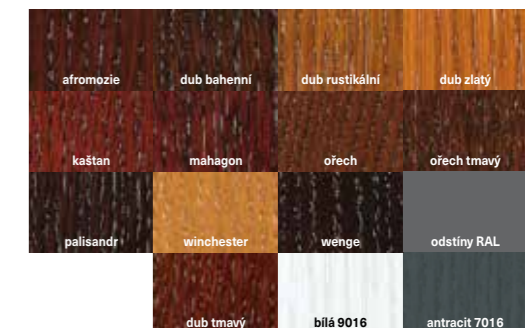

ALBA

od 8 630,-

STANDARD

FINISH LAZURA	NATUR MASIV borovice	NATUR MASIV dub	provedení FALC	technologie HRANA	technologie SOFT	60-90
základní skla	GLASS bezpečné sklo	27 dB plní normu zvukové izolace	EKO logické	MINUS 4 CM možnost zkrácení	ZÁMKY 72mm základní	

ALBA 10	ALBA 20	ALBA 30	ALBA 40	ALBA 50	
8 630,- 9 920,-	8 630,- 9 920,-	8 630,- 9 920,-	8 630,- 9 920,-	8 630,- 9 920,-	Borovice 40 falc/bezfalc Dub 40 falc/bezfalc

PŘÍPLATKOVÉ MOŽNOSTI

FINISH RAL	provedení BEZFALC	DVOUKŘÍDLÉ	100 a více	příplatková skla	ventilační průduchy

DALŠÍ INFORMACE

- individuální kalkulace dveří atypických rozměrů
- základní sklo: mléčné bezpečné (lepené)
- příplatková skla dle přehledu na str. 30
- možnost konkrétního provedení s ostrou nebo soft hranou na vyžádání
- bezfalcové provedení křídla za příplatek 1 650,- Kč

SENSO

od 8 630,-

STANDARD

FINISH LAZURA	NATUR MASIV borovice	NATUR MASIV dub	provedení FALC	technologie HRANA	technologie SOFT	60-90
základní skla	GLASS bezpečné sklo	27 dB plní normu zvukové izolace	EKO logické	MINUS 4 CM možnost zkrácení	ZÁMKY 72mm základní	

SENSO 10	SENSO 20	SENSO 30	SENSO 40	SENSO 50	
8 630,- 9 920,-	8 630,- 9 920,-	8 630,- 9 920,-	8 630,- 9 920,-	8 630,- 9 920,-	Borovice 40 falc/bezfalc Dub 40 falc/bezfalc

PŘÍPLATKOVÉ MOŽNOSTI

FINISH RAL	provedení BEZFALC	DVOUKŘÍDLÉ	100 a více	příplatková skla	ventilační průduchy

DALŠÍ INFORMACE

- individuální kalkulace dveří atypických rozměrů
- základní sklo: mléčné bezpečné (lepené)
- příplatková skla dle přehledu na str. 30
- možnost konkrétního provedení s ostrou nebo soft hranou na vyžádání
- bezfalcové provedení křídla za příplatek 1 650,- Kč