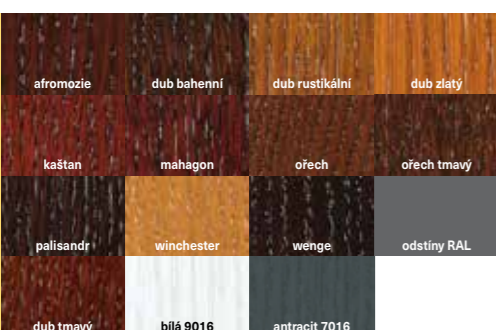

MUNNAR

od 10 350,-

STANDARD

FINISH LAZURA	NATUR MASIV borovice	NATUR MASIV dub	provedení FALC	technologie HRANA	technologie SOFT	60-90
základní skla	GLASS bezpečné sklo	27 dB plní normu zvukové izolace	EKO logické	MINUS 4 CM možnost zkrácení	ZÁMKY 72mm základní	dekorativní listy INOX

10 350,-	10 350,-	10 350,-	10 350,-	10 350,-	🔗 Borovice 40 falc/bezfalc
11 650,-	11 650,-	11 650,-	11 650,-	11 650,-	🔗 Dub 40 falc/bezfalc

PŘÍPLATKOVÉ MOŽNOSTI

FINISH RAL	provedení BEZFALC	DVOUKŘÍDLÉ	100 a více	příplatková skla	ventilační průduchy

DALŠÍ INFORMACE

- individuální kalkulace dveří atypických rozměrů
- základní sklo: mléčné bezpečné (lepené)
- příplatková skla dle přehledu na str. 30
- možnost konkrétního provedení s ostrou nebo soft hranou na vyžádání
- bezfalcové provedení křídla za příplatek 1 650,- Kč

DECORO

od 10 350,-

STANDARD

FINISH LAZURA	NATUR MASIV borovice	NATUR MASIV dub	provedení FALC	technologie HRANA	technologie SOFT	60-90
základní skla	GLASS bezpečné sklo	27 dB plní normu zvukové izolace	EKO logické	MINUS 4 CM možnost zkrácení	ZÁMKY 72mm základní	

DECORO 10 DECORO 20 DECORO 30 DECORO 40 DECORO 50 DECORO 60

10 350,-	10 350,-	10 780,-	10 780,-	10 960,-	10 960,-	🔗 Borovice 40 falc/bezfalc
11 910,-	11 910,-	12 250,-	12 250,-	12 510,-	12 510,-	🔗 Dub 40 falc/bezfalc

PŘÍPLATKOVÉ MOŽNOSTI

FINISH RAL	provedení BEZFALC	DVOUKŘÍDLÉ	100 a více	příplatková skla	ventilační průduchy

DALŠÍ INFORMACE

- individuální kalkulace dveří atypických rozměrů
- základní sklo: mléčné bezpečné (lepené)
- příplatková skla dle přehledu na str. 30
- možnost konkrétního provedení s ostrou nebo soft hranou na vyžádání
- bezfalcové provedení křídla za příplatek 1 650,- Kč