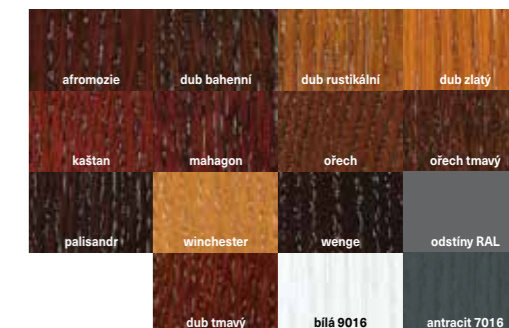

LEDA

od 8 630,-

STANDARD

FINISH LAZURA	NATUR MASIV borovice	NATUR MASIV dub	provedení FALC	technologie HRANA	technologie SOFT	 60-90
 základní skla	GLASS bezpečné sklo	 27 dB plní normu zvukové izolace	EKO logické	MINUS 4 CM možnost zkrácení	 ZÁMKY 72mm základní	

LEDA 10	LEDA 20	LEDA 30	LEDA 40	LEDA 50	
8 630,- 9 920,-	8 630,- 9 920,-	8 630,- 9 920,-	8 630,- 9 920,-	8 630,- 9 920,-	Borovice 40 falc/bezfalc Dub 40 falc/bezfalc

PŘÍPLATKOVÉ MOŽNOSTI

FINISH RAL	provedení BEZFALC	 DVOUKŘÍDLÉ	 100 a více	 příplatková skla	 ventilační průduchy

DALŠÍ INFORMACE

- individuální kalkulace dveří atypických rozměrů
- základní sklo: mléčné bezpečné (lepené)
- příplatková skla dle přehledu na str. 30
- možnost konkrétního provedení s ostrou nebo soft hranou na vyžádání
- bezfalcové provedení křídla za příplatek 1 650,- Kč

SOLADIS

od 8 630,-

STANDARD

FINISH LAZURA	NATUR MASIV borovice	NATUR MASIV dub	provedení FALC	technologie HRANA	technologie SOFT	 60-90
 základní skla	GLASS bezpečné sklo	 27 dB plní normu zvukové izolace	EKO logické	MINUS 4 CM možnost zkrácení	 ZÁMKY 72mm základní	

SOLADIS 10	SOLADIS 20	SOLADIS 30	SOLADIS 40	SOLADIS 50	
8 630,- 9 920,-	8 630,- 9 920,-	8 630,- 9 920,-	8 630,- 9 920,-	8 630,- 9 920,-	Borovice 40 falc/bezfalc Dub 40 falc/bezfalc

PŘÍPLATKOVÉ MOŽNOSTI

FINISH RAL	provedení BEZFALC	 DVOUKŘÍDLÉ	 100 a více	 příplatková skla	 ventilační průduchy

DALŠÍ INFORMACE

- individuální kalkulace dveří atypických rozměrů
- základní sklo: mléčné bezpečné (lepené)
- příplatková skla dle přehledu na str. 30
- možnost konkrétního provedení s ostrou nebo soft hranou na vyžádání
- bezfalcové provedení křídla za příplatek 1 650,- Kč