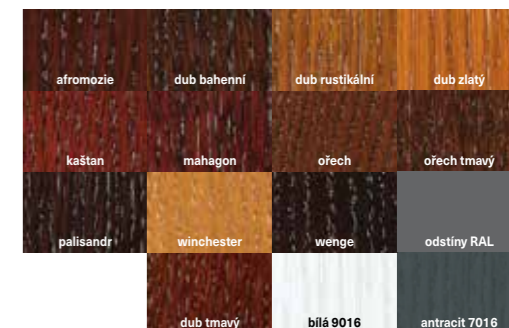

LUNA

od 8 630,-

STANDARD

FINISH LAZURA	NATUR MASIV borovice	NATUR MASIV dub	provedení FALC	technologie HRANA	technologie SOFT	60-90
základní skla	GLASS bezpečné sklo	27 dB plní normu zvukové izolace	EKO logické	MINUS 4 CM možnost zkrácení	ZÁMKY 72mm základní	

LUNA 10	LUNA 20	LUNA 30	LUNA 40	LUNA 50	
8 630,- 9 920,-	8 630,- 9 920,-	8 630,- 9 920,-	8 630,- 9 920,-	8 630,- 9 920,-	Borovice 40 falc/bezfalc Dub 40 falc/bezfalc

PŘÍPLATKOVÉ MOŽNOSTI

FINISH RAL	provedení BEZFALC	DVOUKŘÍDLÉ	100 a více	příplatková skla	ventilační průduchy

DALŠÍ INFORMACE

- individuální kalkulace dveří atypických rozměrů
- základní sklo: mléčné bezpečné (lepené)
- příplatková skla dle přehledu na str. 30
- možnost konkrétního provedení s ostrou nebo soft hranou na vyžádání
- bezfalcové provedení křídla za příplatek 1 650,- Kč

HELIKE

od 8 630,-

STANDARD

FINISH LAZURA	NATUR MASIV borovice	NATUR MASIV dub	provedení FALC	technologie HRANA	technologie SOFT	60-90
základní skla	GLASS bezpečné sklo	27 dB plní normu zvukové izolace	EKO logické	MINUS 4 CM možnost zkrácení	ZÁMKY 72mm základní	

HELIKE 10	HELIKE 20	HELIKE 30	HELIKE 40	HELIKE 50	
8 630,- 9 920,-	8 630,- 9 920,-	8 630,- 9 920,-	8 630,- 9 920,-	8 630,- 9 920,-	Borovice 40 falc/bezfalc Dub 40 falc/bezfalc

PŘÍPLATKOVÉ MOŽNOSTI

FINISH RAL	provedení BEZFALC	DVOUKŘÍDLÉ	100 a více	příplatková skla	ventilační průduchy

DALŠÍ INFORMACE

- individuální kalkulace dveří atypických rozměrů
- základní sklo: mléčné bezpečné (lepené)
- příplatková skla dle přehledu na str. 30
- možnost konkrétního provedení s ostrou nebo soft hranou na vyžádání
- bezfalcové provedení křídla za příplatek 1 650,- Kč