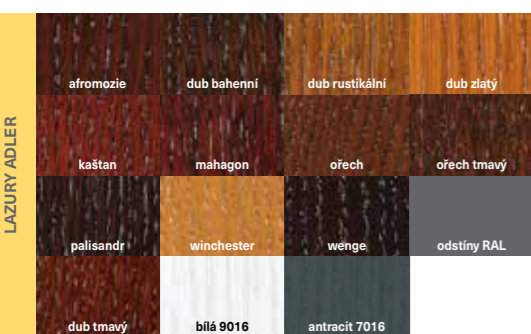

OBLIQUO

od 10 350,-

STANDARD

FINISH LAZURA	NATUR MASIV borovice	NATUR MASIV dub	provedení FALC	technologie HRANA	technologie SOFT	60-90
základní skla	GLASS bezpečné sklo	27 dB plní normu zvukové izolace	EKO logické	MINUS 4 CM možnost zkrácení	ZÁMKY 72mm základní	

OBLIQUO 10	OBLIQUO 20	OBLIQUO 30	OBLIQUO 40	OBLIQUO 50	
10 350,- 11 910,-	10 350,- 11 910,-	10 350,- 11 910,-	10 350,- 11 910,-	10 350,- 11 910,-	Borovice 40 falc/bezfalc Dub 40 falc/bezfalc

PŘÍPLATKOVÉ MOŽNOSTI

FINISH RAL	provedení BEZFALC	DVOUKŘÍDLÉ	100 a více	příplatková skla	ventilační průduchy

DALŠÍ INFORMACE

- individuální kalkulace dveří atypických rozměrů
- základní sklo: mléčné bezpečné (lepené)
- příplatková skla dle přehledu na str. 30
- možnost konkrétního provedení s ostrou nebo soft hranou na vyžádání
- bezfalcové provedení křídla za příplatek 1 650,- Kč

RUBICA

od 10 350,-

STANDARD

FINISH LAZURA	NATUR MASIV borovice	NATUR MASIV dub	provedení FALC	technologie HRANA	technologie SOFT	60-90
základní skla	GLASS bezpečné sklo	27 dB plní normu zvukové izolace	EKO logické	MINUS 4 CM možnost zkrácení	ZÁMKY 72mm základní	dekorativní lišty INOX

RUBICA 10	RUBICA 20	RUBICA 30	RUBICA 40	
10 350,- 11 910,-	13 110,- 14 670,-	10 350,- 11 910,-	13 110,- 14 670,-	Borovice 40 falc/bezfalc Dub 40 falc/bezfalc

RUBICA 50	RUBICA 60	RUBICA 70	RUBICA 80	
10 350,- 11 910,-	13 110,- 14 670,-	10 350,- 11 910,-	13 110,- 14 670,-	Borovice 40 falc/bezfalc Dub 40 falc/bezfalc

PŘÍPLATKOVÉ MOŽNOSTI

FINISH RAL	provedení BEZFALC	DVOUKŘÍDLÉ	100 a více	příplatková skla	ventilační průduchy

DALŠÍ INFORMACE