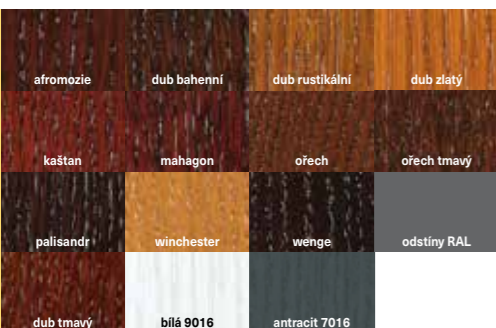

LEDA

od 8 630,-

STANDARD

FINISH LAZURA	NATUR MASIV borovice	NATUR MASIV dub	provedení FALC	technologie HRANA	technologie SOFT	 60-90
 základní skla	GLASS bezpečné sklo	 27 dB plní normu zvukové izolace	EKO logické	MINUS 4 CM možnost zkrácení	 ZÁMKY 72mm základní	

LEDA 10	LEDA 20	LEDA 30	LEDA 40	LEDA 50	
8 630,- 9 920,-	8 630,- 9 920,-	8 630,- 9 920,-	8 630,- 9 920,-	8 630,- 9 920,-	Borovice 40 falc/bezfalc Dub 40 falc/bezfalc

PŘÍPLATKOVÉ MOŽNOSTI

FINISH RAL	provedení BEZFALC	 DVOUKŘÍDLÉ	 100 a více	 příplatková skla	 ventilační průduchy

DALŠÍ INFORMACE

- individuální kalkulace dveří atypických rozměrů
- základní sklo: mléčné bezpečné (lepené)
- příplatková skla dle přehledu na str. 30
- možnost konkrétního provedení s ostrou nebo soft hranou na vyžádání
- bezfalcové provedení křídla za příplatek 1 650,- Kč

SOLADIS

od 8 630,-

STANDARD

FINISH LAZURA	NATUR MASIV borovice	NATUR MASIV dub	provedení FALC	technologie HRANA	technologie SOFT	 60-90
 základní skla	GLASS bezpečné sklo	 27 dB plní normu zvukové izolace	EKO logické	MINUS 4 CM možnost zkrácení	 ZÁMKY 72mm základní	

SOLADIS 10	SOLADIS 20	SOLADIS 30	SOLADIS 40	SOLADIS 50	
8 630,- 9 920,-	8 630,- 9 920,-	8 630,- 9 920,-	8 630,- 9 920,-	8 630,- 9 920,-	Borovice 40 falc/bezfalc Dub 40 falc/bezfalc

PŘÍPLATKOVÉ MOŽNOSTI

FINISH RAL	provedení BEZFALC	 DVOUKŘÍDLÉ	 100 a více	 příplatková skla	 ventilační průduchy

DALŠÍ INFORMACE

- individuální kalkulace dveří atypických rozměrů
- základní sklo: mléčné bezpečné (lepené)
- příplatková skla dle přehledu na str. 30
- možnost konkrétního provedení s ostrou nebo soft hranou na vyžádání
- bezfalcové provedení křídla za příplatek 1 650,- Kč