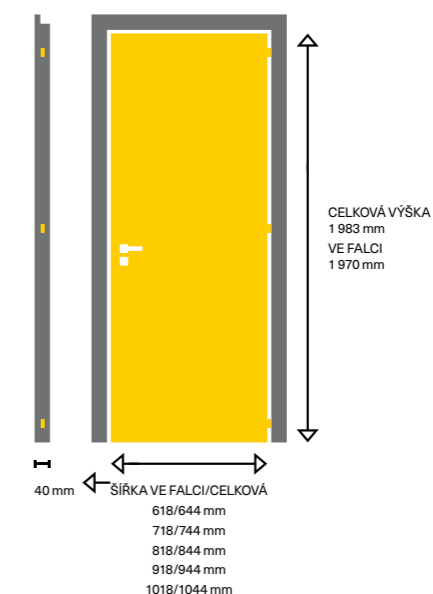

■ FALCOVÉ OTOČNÉ KŘÍDLO