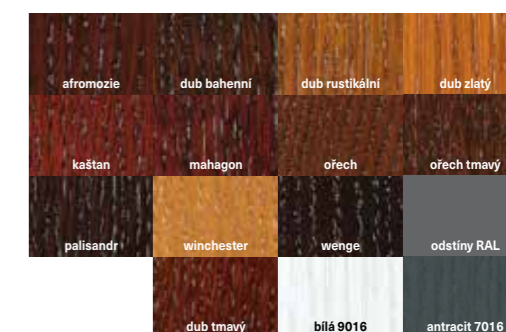

AGIS

od 8 630,-

STANDARD

FINISH LAZURA	NATUR MASIV borovice	NATUR MASIV dub	provedení FALC	technologie HRANA	technologie SOFT	60-90
základní skla	GLASS bezpečné sklo	27 dB plní normu zvukové izolace	EKO logické	MINUS 4 CM možnost zkrácení	ZÁMKY 72mm základní	

AGIS 10	AGIS 20	AGIS 30	AGIS 40	
8 630,- 9 920,-	8 630,- 9 920,-	8 630,- 9 920,-	8 630,- 9 920,-	Borovice 40 falc/bezfalc Dub 40 falc/bezfalc

PŘÍPLATKOVÉ MOŽNOSTI

FINISH RAL	provedení BEZFALC	DVOUKŘÍDLÉ	100 a více	příplatková skla	ventilační průduchy

DALŠÍ INFORMACE

- individuální kalkulace dveří atypických rozměrů
- základní sklo: mléčné bezpečné (lepené)
- příplatková skla dle přehledu na str. 30
- možnost konkrétního provedení s ostrou nebo soft hranou na vyžádání
- bezfalcové provedení křídla za příplatek 1 650,- Kč

JOKASTA

od 8 630,-

STANDARD

FINISH LAZURA	NATUR MASIV borovice	NATUR MASIV dub	provedení FALC	technologie HRANA	technologie SOFT	60-90
základní skla	GLASS bezpečné sklo	27 dB plní normu zvukové izolace	EKO logické	MINUS 4 CM možnost zkrácení	ZÁMKY 72mm základní	

JOKASTA 10	JOKASTA 20	JOKASTA 30	JOKASTA 40	
8 630,- 9 920,-	8 630,- 9 920,-	8 630,- 9 920,-	8 630,- 9 920,-	Borovice 40 falc/bezfalc Dub 40 falc/bezfalc

PŘÍPLATKOVÉ MOŽNOSTI

FINISH RAL	provedení BEZFALC	DVOUKŘÍDLÉ	100 a více	příplatková skla	ventilační průduchy

DALŠÍ INFORMACE

- individuální kalkulace dveří atypických rozměrů
- základní sklo: mléčné bezpečné (lepené)
- příplatková skla dle přehledu na str. 30
- možnost konkrétního provedení s ostrou nebo soft hranou na vyžádání
- bezfalcové provedení křídla za příplatek 1 650,- Kč