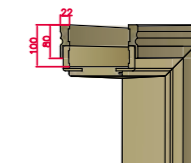

OCELOVÉ

STANDARD

STANDARD

- zárubně pro klasické cihlové zdění (hranatý i oblý profil)
- zárubně pro sádkartonové příčky
- zárubně pro přesné zdění
- zárubně pro dodatečnou montáž
- zárubně se světlíky
- zárubně zakončovací

PŘÍPLATKOVÉ MOŽNOSTI

- zárubně / pouzdra pro posuvné dveře
- nemocniční zárubně
- zárubně s děleným tepelným mostem
- zárubně s olověnou výstelkou
- univerzální levo-pravé zárubně
- bezpečnostní zárubně

HLINÍKOVÁ OBLOŽKOVÁ ZÁRUBEŇ LAURA PRIMA

od 580,-

DALŠÍ INFORMACE

- rozměry standardních zárubní jsou určeny světloú výškou 1970 mm od úrovně hotové podlahy a průchozí šířkou 600, 700, 800, 900 a 1100 mm pro jednokřídlé levé nebo pravé dveře a 1250, 1450, 1600 mm pro dvoukřídlé dveře. Dle požadavků zákazníků vyrábíme zárubně v libovolných výškách a šířkách
- ocelové zárubně se vyrábí ze speciálních otevřených profilů z černého, případně žárově pozinkovaného plechu o tloušťce 1,3 – 1,5 mm s ochranným základním nátěrem
- možnost dodání zárubní s deklarovanou požární odolností EI30, EI45

DALŠÍ INFORMACE

1. Klientům, kteří hledají moderní, jednoduchá řešení, která optimalizují prostor, doporučujeme hliníkové zárubně určené pro skleněné i dřevěné dveře z naší nabídky. Klasické oblé zárubně LAURA nastavitelné pro jakoukoliv tloušťku stěny, jsou dostupné v následujících variantách:
2. DA - pro polodrážkové dveře
   - DB - pro bezpodrážkové dveře
   - DC - pro dřevěné dveře v hliníkových rámech
   - DD - rám pro dřevěné dveře s hliníkovým lemováním
   - VA - pro skleněné dveře tloušťky 8-10 mm
   - VB - pro skleněné dveře 5 mm s hliníkovým rámem

DEKORATIVNÍ KORUNA NAD ZÁRUBEŇ GRADA TOPIC

Dekoratívni koruna/římša nad obložkovou i rámovou zárubeň dodá celkovému dveřnímu kompletu zcela nový výraz a vzhled.

DALŠÍ INFORMACE