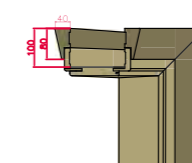

OCELOVÉ

STANDARD

STANDARD

- zárubně pro klasické cihlové zdění (hranatý i oblý profil)
- zárubně pro sádkartonové příčky
- zárubně pro přesné zdění
- zárubně pro dodatečnou montáž
- zárubně se světlíky
- zárubně zakončovací

PŘÍPLATKOVÉ MOŽNOSTI

- zárubně / pouzdra pro posuvné dveře
- nemocniční zárubně
- zárubně s děleným tepelným mostem
- zárubně s olověnou výstelkou
- univerzální levo-pravé zárubně
- bezpečnostní zárubně

HLINÍKOVÁ OBLOŽKOVÁ ZÁRUBEŇ LAURA PRIMA

od 580,-

DALŠÍ INFORMACE

- rozměry standardních zárubní jsou určeny světloú výškou 1970 mm od úrovně hotové podlahy a průchozí šířkou 600, 700, 800, 900 a 1100 mm pro jednokřídlé levé nebo pravé dveře a 1250, 1450, 1600 mm pro dvoukřídlé dveře. Dle požadavků zákazníků vyrábíme zárubně v libovolných výškách a šířkách
- ocelové zárubně se vyrábí ze speciálních otevřených profilů z černého, případně žárově pozinkovaného plechu o tloušťce 1,3 – 1,5 mm s ochranným základním nátěrem
- možnost dodání zárubní s deklarovanou požární odolností EI30, EI45

DALŠÍ INFORMACE

1. Klientům, kteří hledají moderní, jednoduchá řešení, která optimalizují prostor, doporučujeme hliníkové zárubně určené pro skleněné i dřevěné dveře z naší nabídky. Klasické oblé zárubně LAURA nastavitelné pro jakoukoliv tloušťku stěny, jsou dostupné v následujících variantách:
2. DA - pro polodrážkové dveře
   - DB - pro bezpodrážkové dveře
   - DC - pro dřevěné dveře v hliníkových rámech
   - DD - rám pro dřevěné dveře s hliníkovým lemováním
   - VA - pro skleněné dveře tloušťky 8-10 mm
   - VB - pro skleněné dveře 5 mm s hliníkovým rámem

DEKORATIVNÍ KORUNA NAD ZÁRUBEŇ GRADA TOPIC

Dekoratívni koruna/římša nad obložkovou i rámovou zárubeň dodá celkovému dveřnímu kompletu zcela nový výraz a vzhled.

DALŠÍ INFORMACE