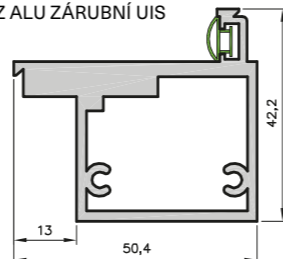

DALŠÍ INFORMACE

- instalace je možná do stěny o minimální tloušťce 75 mm
- křídla pro hliníkové skryté zárubně jsou dostupná ve vybraných dekorech CPVL, CPPL a HCPL nebo v základním nátěru jako příprava pro sjednocení s designem stěn
- dveřní křídlo může být dodáno v základním nátěrové barvě jako podklad pro finální pokojový nátěr

ŘEZ ALU ZÁRUBNÍ UIS

CPPL	bílá 3D+	buk natural	dub antik 3D+	dub orange	dub zlatý
	jabloň tmavá	olše 3D+	ořech 3D+	ořech tmavý	švestka
CPVL	buk natural	dub sonoma	olše rustica	ořech pařený	wenge congo
	akát vlašský	bílá mat	dub hispana		
HCPL	dub medový	dub bahenní	eben africký		
	modřín bělý	modřín tmavý	modřín šedý 3D+