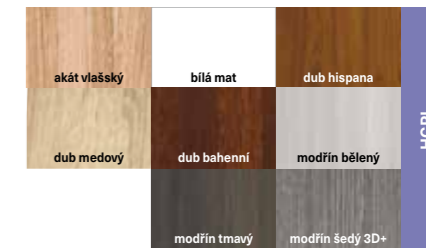

PRESTIGE PC

od 3 230,-

STANDARD

LAMINO CPVL	LAMINO HCPL	RÁMOVÉ DVEŘE	konstrukce MDF	provedení FALC	technologie HRANA	základní skla
60-90	SLIDE systém	GLASS bezpečné sklo	27 dB plní normu zvukové izolace	EKO logické	MINUS 3CM možnost zkrácení	ZÁMKY 72mm základní
SUPER CENA	bezprádková skla	ventilační otvory				

PRESTIGE PC-01	PRESTIGE PC-02	PRESTIGE PC-03	PRESTIGE PC-04	PRESTIGE PC-05	PRESTIGE PC-06	
3 840,-	3 840,-	3 840,-	3 840,-	3 840,-	3 840,-	HCPL
3 230,-	3 230,-	3 230,-	3 230,-	3 230,-	3 230,-	CPVL

PŘÍPLATKOVÉ MOŽNOSTI

100 a více	DVOUKŘÍDLÉ	ventilační štěrbin v rámu	ventilační mřížka	ventilační průduchy

DALŠÍ INFORMACE

- v základu sklo satin tvrzené 4mm
- možnost atypické výšky a šířky na individuální nacenění
- možnost kombinace se všemi typy zárubní

PRESTIGE PD

od 3 330,-

STANDARD

LAMINO CPVL	LAMINO HCPL	RÁMOVÉ DVEŘE	konstrukce MDF	provedení FALC	technologie HRANA	základní skla
60-90	SLIDE systém	GLASS bezpečné sklo	27 dB plní normu zvukové izolace	EKO logické	MINUS 3CM možnost zkrácení	ZÁMKY 72mm základní
SUPER CENA	bezprádková skla	ventilační otvory				

PRESTIGE PD-01	PRESTIGE PD-02	PRESTIGE PD-03	PRESTIGE PD-04	PRESTIGE PD-05	
3 940,-	3 940,-	3 940,-	3 940,-	3 940,-	HCPL
3 330,-	3 330,-	3 330,-	3 330,-	3 330,-	CPVL

PŘÍPLATKOVÉ MOŽNOSTI

100 a více	DVOUKŘÍDLÉ	ventilační štěrbin v rámu	ventilační mřížka	ventilační průduchy

DALŠÍ INFORMACE

- v základu sklo satin tvrzené 4mm
- možnost atypické výšky a šířky na individuální nacenění
- možnost kombinace se všemi typy zárubní