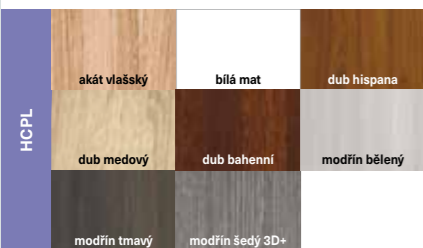

PRESTIGE PH

od 3 230,-

STANDARD

LAMINO CPVL	LAMINO HCPL	RÁMOVÉ DVEŘE	konstrukce MDF	provedení FALC	technologie HRANA	základní skla
60-90	SLIDE systém	GLASS bezpečné sklo	27 dB plní normu zvukové izolace	EKO logické	MINUS 3CM možnost zkrácení	ZÁMKY 72mm základní
SUPER CENA	bezpříplatková skla	ventilační otvory				

PRESTIGE PH-01	PRESTIGE PH-02	PRESTIGE PH-03	PRESTIGE PH-04	PRESTIGE PC-05	PRESTIGE PH-06	
3 940,- 3 230,-	3 940,- 3 230,-	3 940,- 3 230,-	3 940,- 3 230,-	3 940,- 3 230,-	3 940,- 3 230,-	HCPL CPVL

PŘÍPLATKOVÉ MOŽNOSTI

100 a více	DVOUKŘÍDLÉ	ventilační štěrbin v rámu	ventilační mřížka	ventilační průduchy

DALŠÍ INFORMACE

- v základu sklo satin tvrzené 4mm
- možnost atypické výšky a šířky na individuální nacenění
- možnost kombinace se všemi typy zárubní

PRESTIGE PI

od 3 230,-

STANDARD

LAMINO CPVL	LAMINO HCPL	RÁMOVÉ DVEŘE	konstrukce MDF	provedení FALC	technologie HRANA	základní skla
60-90	SLIDE systém	GLASS bezpečné sklo	27 dB plní normu zvukové izolace	EKO logické	MINUS 3CM možnost zkrácení	ZÁMKY 72mm základní
SUPER CENA	bezpříplatková skla	ventilační otvory				

PRESTIGE PI-01	PRESTIGE PI-02	PRESTIGE PI-03	PRESTIGE PI-04	PRESTIGE PI-05	PRESTIGE PI-06	
3 740,- 3 230,-	3 740,- 3 230,-	3 740,- 3 230,-	3 740,- 3 230,-	3 740,- 3 230,-	3 740,- 3 230,-	HCPL CPVL

PŘÍPLATKOVÉ MOŽNOSTI

100 a více	DVOUKŘÍDLÉ	ventilační štěrbin v rámu	ventilační mřížka	ventilační průduchy

DALŠÍ INFORMACE

- v základu sklo satin tvrzené 4mm
- možnost atypické výšky a šířky na individuální nacenění
- možnost kombinace se všemi typy zárubní