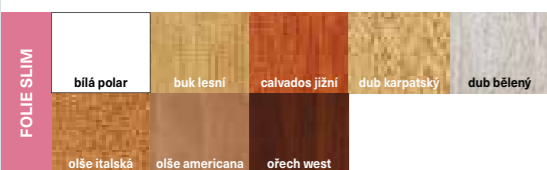

BASIC BG

od 2 270,-

STANDARD

FOLIE SLIM	LAMINO CPVL	LAMINO CPPL	DESKOVÉ DVEŘE	RÁM MDF	provedení FALC	technologie HRANA
MEDOVÁ PLÁŠTEV výplň	základní skla	60-90	SLIDE systém	GLASS bezpečné sklo	27 dB plní normu zvukové izolace	EKO logické
MINUS 3CM možnost zkrácení	ZÁMKY 72mm základní	SUPER CENA	bezpříplatková skla	ventilační otvory	provedení BEZFALC SLIDE	

BASIC BG-01	BASIC BG-02	BASIC BG-03	BASIC BG-04	
2 270,-	2 270,-	2 380,-	2 380,-	SLIM
4 240,-	4 240,-	4 340,-	4 340,-	CPPL
2 580,-	2 580,-	2 680,-	2 680,-	CPVL

PŘÍPLATKOVÉ MOŽNOSTI

RÁM NATUR MULTI	100 a více	DVOUKŘÍDLÉ	příplatková skla	ventilační štěrbin v rámu	ventilační mřížka	ventilační průduchy

DALŠÍ INFORMACE

- v základu sklo satin deco 4 mm
- pro dekory Lamino CPPL není možná kombinace se zárubněmi DIN, DIN90 a OKZ
- bezpříplatková skla: kúra čirá, chinchila
- příplatková skla: lacomat, satin lines

BASIC BI

od 2 270,-

STANDARD

FOLIE SLIM	LAMINO CPVL	LAMINO CPPL	DESKOVÉ DVEŘE	RÁM MDF	provedení FALC	technologie HRANA
MEDOVÁ PLÁŠTEV výplň	základní skla	60-90	SLIDE systém	GLASS bezpečné sklo	27 dB plní normu zvukové izolace	EKO logické
MINUS 3CM možnost zkrácení	ZÁMKY 72mm základní	SUPER CENA	bezpříplatková skla	ventilační otvory	provedení BEZFALC SLIDE	

BASIC BI-01	BASIC BI-02	BASIC BI-03	BASIC BI-04	
2 270,-	2 270,-	2 380,-	2 380,-	SLIM
4 240,-	4 240,-	4 340,-	4 340,-	CPPL
2 580,-	2 580,-	2 680,-	2 680,-	CPVL

PŘÍPLATKOVÉ MOŽNOSTI

RÁM NATUR MULTI	100 a více	DVOUKŘÍDLÉ	příplatková skla	ventilační štěrbin v rámu	ventilační mřížka	ventilační průduchy

DALŠÍ INFORMACE

- v základu sklo satin deco 4 mm
- pro dekory Lamino CPPL není možná kombinace se zárubněmi DIN, DIN90 a OKZ
- bezpříplatková skla: kúra čirá, chinchila
- příplatková skla: lacomat, satin lines