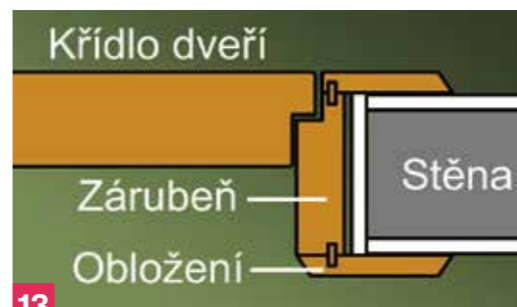

13 Do drážky nanese se lepidlo a poté opatrně nasuneme pružiny obložení.