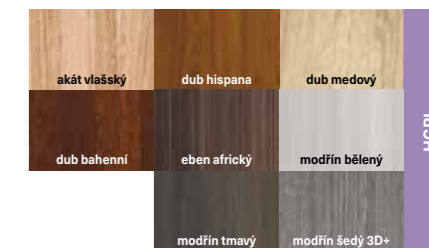

AVANGARDE
AA

od 3 860,-

STANDARD

LAMINO CPVL	LAMINO HCPL	RÁMOVÉ DVEŘE	konstrukce MDF	provedení FALC	technologie HRANA	základní skla
60-90	SLIDE systém	GLASS bezpečné sklo	27 dB plní normu zvukové izolace	EKO logické	MINUS 3CM možnost zkrácení	ZÁMKY 72mm základní
SUPER CENA	bezprádková skla	ventilační otvory				

4 250,-
3 860,-

4 250,-
3 860,-

HCPL
CPVL

4 250,-
3 860,-

4 250,-
3 860,-

4 250,-
3 860,-

4 250,-
3 860,-

HCPL
CPVL

PŘÍPLATKOVÉ MOŽNOSTI

RÁM NATUR MULTI	100 a více	DVOUKŘÍDLÉ	ventilační štěrbina v rámu	ventilační mřížka	ventilační průduchy

DALŠÍ INFORMACE

- v základu sklo lacomat 4mm
- možnost atypické výšky a šířky na individuální nacenění
- možnost kombinace se všemi typy zárubní

AVANGARDE
AB

od 3 770,-

STANDARD

LAMINO CPVL	LAMINO HCPL	RÁMOVÉ DVEŘE	konstrukce MDF	provedení FALC	technologie HRANA	základní skla
60-90	SLIDE systém	GLASS bezpečné sklo	27 dB plní normu zvukové izolace	EKO logické	MINUS 3CM možnost zkrácení	ZÁMKY 72mm základní
SUPER CENA	bezprádková skla	ventilační otvory				

4 150,-
3 770,-

4 150,-
3 770,-

HCPL
CPVL

4 150,-
3 770,-

4 150,-
3 770,-

4 150,-
3 770,-

4 150,-
3 770,-

HCPL
CPVL

PŘÍPLATKOVÉ MOŽNOSTI

RÁM NATUR MULTI	100 a více	DVOUKŘÍDLÉ	ventilační štěrbina v rámu	ventilační mřížka	ventilační průduchy

DALŠÍ INFORMACE

- v základu sklo lacomat 4mm
- možnost atypické výšky a šířky na individuální nacenění
- možnost kombinace se všemi typy zárubní