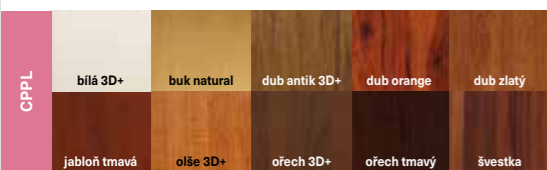

BASIC BG

od 2 270,-

STANDARD

FOLIE SLIM	LAMINO CPVL	LAMINO CPPL	DESKOVÉ DVEŘE	RÁM MDF	provedení FALC	technologie HRANA
MEDOVÁ PLÁŠTEV výplň	základní skla	60-90	SLIDE systém	GLASS bezpečné sklo	27 dB plní normu zvukové izolace	EKO logické
MINUS 3CM možnost zkrácení	ZÁMKY 72mm základní	SUPER CENA	bezpříplatková skla	ventilační otvory	provedení BEZFALC SLIDE	

BASIC BG-01	BASIC BG-02	BASIC BG-03	BASIC BG-04	
2 270,-	2 270,-	2 380,-	2 380,-	SLIM
4 240,-	4 240,-	4 340,-	4 340,-	CPPL
2 580,-	2 580,-	2 680,-	2 680,-	CPVL

PŘÍPLATKOVÉ MOŽNOSTI

RÁM NATUR MULTI	100 a více	DVOUKŘÍDLÉ	příplatková skla	ventilační štěrbin v rámu	ventilační mřížka	ventilační průduchy

DALŠÍ INFORMACE

- v základu sklo satin deco 4 mm
- pro dekory Lamino CPPL není možná kombinace se zárubněmi DIN, DIN90 a OKZ
- bezpříplatková skla: kúra čirá, chinchila
- příplatková skla: lacomat, satin lines

BASIC BI

od 2 270,-

STANDARD

FOLIE SLIM	LAMINO CPVL	LAMINO CPPL	DESKOVÉ DVEŘE	RÁM MDF	provedení FALC	technologie HRANA
MEDOVÁ PLÁŠTEV výplň	základní skla	60-90	SLIDE systém	GLASS bezpečné sklo	27 dB plní normu zvukové izolace	EKO logické
MINUS 3CM možnost zkrácení	ZÁMKY 72mm základní	SUPER CENA	bezpříplatková skla	ventilační otvory	provedení BEZFALC SLIDE	

BASIC BI-01	BASIC BI-02	BASIC BI-03	BASIC BI-04	
2 270,-	2 270,-	2 380,-	2 380,-	SLIM
4 240,-	4 240,-	4 340,-	4 340,-	CPPL
2 580,-	2 580,-	2 680,-	2 680,-	CPVL

PŘÍPLATKOVÉ MOŽNOSTI

RÁM NATUR MULTI	100 a více	DVOUKŘÍDLÉ	příplatková skla	ventilační štěrbin v rámu	ventilační mřížka	ventilační průduchy

DALŠÍ INFORMACE

- v základu sklo satin deco 4 mm
- pro dekory Lamino CPPL není možná kombinace se zárubněmi DIN, DIN90 a OKZ
- bezpříplatková skla: kúra čirá, chinchila
- příplatková skla: lacomat, satin lines