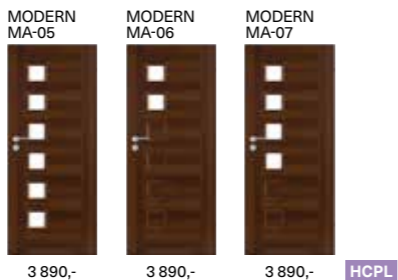

3 890,- 3 890,- 3 890,- HCPL