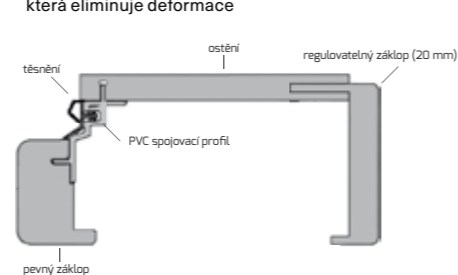

**DALŠÍ INFORMACE**

- vyrobeny z vysokokvalitních desek MDF
- z pohledových stran FOLIE SLIM, LAMINO CPVL, CPPL, HCPL
- standardní šířka 100 mm

OCELOVÉ

STANDARD

STANDARD

- zárubně pro klasické cihlové zdění (hranatý i oblý profil)
- zárubně pro sádkartonové příčky
- zárubně pro přesné zdění
- zárubně pro dodatečnou montáž
- zárubně se světlíky
- zárubně zakončovací