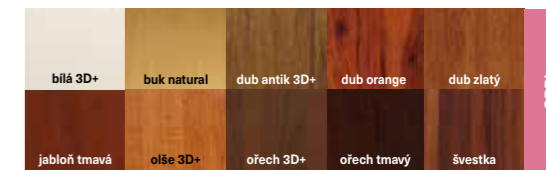

BASIC BG

od 2 270,-

STANDARD

FOLIE SLIM	LAMINO CPVL	LAMINO CPPL	DESKOVÉ DVEŘE	RÁM MDF	provedení FALC	technologie HRANA
MEDOVÁ PLÁŠTEV výplň	základní skla	60-90	SLIDE systém	GLASS bezpečné sklo	27 dB plní normu zvukové izolace	EKO logické
MINUS 3CM možnost zkrácení	ZÁMKY 72mm základní	SUPER CENA	bezpříplatková skla	ventilační otvory	provedení BEZFALC SLIDE	

BASIC BG-01	BASIC BG-02	BASIC BG-03	BASIC BG-04	
2 270,-	2 270,-	2 380,-	2 380,-	SLIM
4 240,-	4 240,-	4 340,-	4 340,-	CPPL
2 580,-	2 580,-	2 680,-	2 680,-	CPVL

PŘÍPLATKOVÉ MOŽNOSTI

RÁM NATUR MULTI	100 a více	DVOUKŘÍDLÉ	příplatková skla	ventilační štěrbin v rámu	ventilační mřížka	ventilační průduchy

DALŠÍ INFORMACE

- v základu sklo satin deco 4 mm
- pro dekory Lamino CPPL není možná kombinace se zárubněmi DIN, DIN90 a OKZ
- bezpříplatková skla: kúra čirá, chinchila
- příplatková skla: lacomat, satin lines

BASIC BI

od 2 270,-

STANDARD

FOLIE SLIM	LAMINO CPVL	LAMINO CPPL	DESKOVÉ DVEŘE	RÁM MDF	provedení FALC	technologie HRANA
MEDOVÁ PLÁŠTEV výplň	základní skla	60-90	SLIDE systém	GLASS bezpečné sklo	27 dB plní normu zvukové izolace	EKO logické
MINUS 3CM možnost zkrácení	ZÁMKY 72mm základní	SUPER CENA	bezpříplatková skla	ventilační otvory	provedení BEZFALC SLIDE	

BASIC BI-01	BASIC BI-02	BASIC BI-03	BASIC BI-04	
2 270,-	2 270,-	2 380,-	2 380,-	SLIM
4 240,-	4 240,-	4 340,-	4 340,-	CPPL
2 580,-	2 580,-	2 680,-	2 680,-	CPVL

PŘÍPLATKOVÉ MOŽNOSTI

RÁM NATUR MULTI	100 a více	DVOUKŘÍDLÉ	příplatková skla	ventilační štěrbin v rámu	ventilační mřížka	ventilační průduchy

DALŠÍ INFORMACE

- v základu sklo satin deco 4 mm
- pro dekory Lamino CPPL není možná kombinace se zárubněmi DIN, DIN90 a OKZ
- bezpříplatková skla: kúra čirá, chinchila
- příplatková skla: lacomat, satin lines