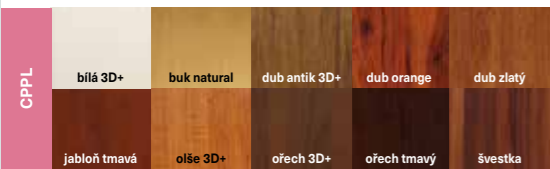

BASIC BL

od 1 990,-

STANDARD

FOLIE SLIM	LAMINO CPVL	LAMINO CPPL	DESKOVÉ DVEŘE	RÁM MDF	provedení FALC	technologie HRANA
MEDOVÁ PLÁŠTEV výplň	základní skla	60-90	SLIDE systém	GLASS bezpečné sklo	27 dB plní normu zvukové izolace	EKO logické
MINUS 3CM možnost zkrácení	ZÁMKY 72mm základní	SUPER CENA	bezpříplatková skla	ventilační otvory	provedení BEZFALC SLIDE	

BASIC BL-01	BASIC BL-02	BASIC BL-03	BASIC BL-04	BASIC BL-05	
1 990,-	1 990,-	1 990,-	1 990,-	1 990,-	SLIM
3 530,-	3 530,-	3 530,-	3 630,-	3 630,-	CPPL
2 330,-	2 330,-	2 330,-	2 430,-	2 430,-	CPVL

PŘÍPLATKOVÉ MOŽNOSTI

RÁM NATUR MULTI	100 a více	DVOUKŘÍDLÉ	příplatková skla	ventilační štěrbin v rámu	ventilační mřížka	ventilační průduchy

DALŠÍ INFORMACE

- v základu sklo satin deco 4 mm
- pro dekory Lamino CPPL není možná kombinace se zárubněmi DIN, DIN90 a OKZ
- bezpříplatková skla: kúra čirá, chinchila
- příplatková skla: lacomat, satin lines

BASIC BM

od 1 920,-

STANDARD

FOLIE SLIM	LAMINO CPVL	LAMINO CPPL	DESKOVÉ DVEŘE	RÁM MDF	provedení FALC	technologie HRANA
MEDOVÁ PLÁŠTEV výplň	základní skla	60-90	SLIDE systém	GLASS bezpečné sklo	27 dB plní normu zvukové izolace	EKO logické
MINUS 3CM možnost zkrácení	ZÁMKY 72mm základní	SUPER CENA	bezpříplatková skla	ventilační otvory	provedení BEZFALC SLIDE	

BASIC BM-05	BASIC BM-06			
2 170,-	2 530,-	SLIM		
4 140,-	4 540,-	CPPL		
2 630,-	3 030,-	CPVL		
BASIC BM-01	BASIC BM-02	BASIC BM-03	BASIC BM-04	
1 920,-	2 120,-	1 920,-	2 120,-	SLIM
3 890,-	4 090,-	3 890,-	4 090,-	CPPL
2 430,-	2 630,-	2 430,-	2 630,-	CPVL

PŘÍPLATKOVÉ MOŽNOSTI

RÁM NATUR MULTI	100 a více	DVOUKŘÍDLÉ	příplatková skla	ventilační štěrbin v rámu	ventilační mřížka	ventilační průduchy

DALŠÍ INFORMACE