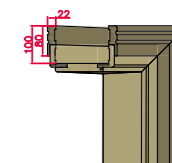

OCELOVÉ

STANDARD

STANDARD

- zárubně pro klasické cihlové zdění (hranatý i oblý profil)
- zárubně pro sádkartonové příčky
- zárubně pro přesné zdění
- zárubně pro dodatečnou montáž
- zárubně se světlíky
- zárubně zakončovací

PŘÍPLATKOVÉ MOŽNOSTI

- zárubně / pouzdra pro posuvné dveře
- nemocniční zárubně
- zárubně s děleným tepelným mostem
- zárubně s olověnou výstelkou
- univerzální levo-pravé zárubně
- bezpečnostní zárubně

HLINÍKOVÁ OBLOŽKOVÁ ZÁRUBEŇ LAURA PRIMA

od 580,-

DALŠÍ INFORMACE

- rozměry standardních zárubní jsou určeny světloú výškou 1970 mm od úrovně hotové podlahy a průchozí šířkou 600, 700, 800, 900 a 1100 mm pro jednokřídlé levé nebo pravé dveře a 1250, 1450, 1600 mm pro dvoukřídlé dveře. Dle požadavků zákazníků vyrábíme zárubně v libovolných výškách a šířkách
- ocelové zárubně se vyrábí ze speciálních otevřených profilů z černého, případně žárově pozinkovaného plechu o tloušťce 1,3 – 1,5 mm s ochranným základním nátěrem
- možnost dodání zárubní s deklarovanou požární odolností EI30, EI45

DALŠÍ INFORMACE

1. Klientům, kteří hledají moderní, jednoduchá řešení, která optimalizují prostor, doporučujeme hliníkové zárubně určené pro skleněné i dřevěné dveře z naší nabídky. Klasické oblé zárubně LAURA nastavitelné pro jakoukoliv tloušťku stěny, jsou dostupné v následujících variantách:
2. DA - pro polodrážkové dveře
   - DB - pro bezpodrážkové dveře
   - DC - pro dřevěné dveře v hliníkových rámech
   - DD - rám pro dřevěné dveře s hliníkovým lemováním
   - VA - pro skleněné dveře tloušťky 8-10 mm
   - VB - pro skleněné dveře 5 mm s hliníkovým rámem

DEKORATIVNÍ KORUNA NAD ZÁRUBEŇ GRADA TOPIC

Dekoratívni koruna/římša nad obložkovou i rámovou zárubeň dodá celkovému dveřnímu kompletu zcela nový výraz a vzhled.

DALŠÍ INFORMACE