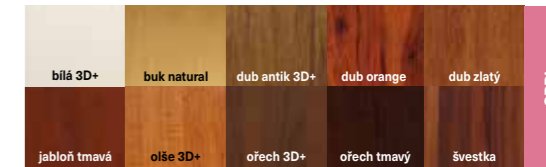

BASIC BN

od 2 120,-

STANDARD

FOLIE SLIM	LAMINO CPVL	LAMINO CPPL	DESKOVÉ DVEŘE	RÁM MDF	provedení FALC	technologie HRANA
MEDOVÁ PLÁŠTEV výplň	základní skla	60-90	SLIDE systém	GLASS bezpečné sklo	27 dB plní normu zvukové izolace	EKO logické
MINUS 3CM možnost zkrácení	ZÁMKY 72mm základní	SUPER CENA	bezpříplatková skla	ventilační otvory	provedení BEZFALC SLIDE	

BASIC BN-01	BASIC BN-02	BASIC BN-03	BASIC BN-04	
2 220,-	2 120,-	2 220,-	2 220,-	SLIM
4 240,-	4 140,-	4 240,-	4 240,-	CPPL
2 530,-	2 430,-	2 530,-	2 530,-	CPVL

PŘÍPLATKOVÉ MOŽNOSTI

RÁM NATUR MULTI	100 a více	DVOUKŘÍDLÉ	příplatková skla	ventilační štěrbin v rámu	ventilační mřížka	ventilační průduchy

DALŠÍ INFORMACE

- v základu sklo satin deco 4 mm
- pro dekory Lamino CPPL není možná kombinace se zárubněmi DIN, DIN90 a OKZ
- bezpříplatková skla: kúra čirá, chinchila
- příplatková skla: lacomat, satin lines

BASIC BO

od 2 630,-

STANDARD

FOLIE SLIM	LAMINO CPVL	LAMINO CPPL	DESKOVÉ DVEŘE	RÁM MDF	provedení FALC	technologie HRANA
MEDOVÁ PLÁŠTEV výplň	základní skla	60-90	SLIDE systém	GLASS bezpečné sklo	27 dB plní normu zvukové izolace	EKO logické
MINUS 3CM možnost zkrácení	ZÁMKY 72mm základní	SUPER CENA	bezpříplatková skla	ventilační otvory	provedení BEZFALC SLIDE	

BASIC BO-01	BASIC BO-02	BASIC BO-03	BASIC BO-04	
2 630,-	2 630,-	2 880,-	2 880,-	SLIM
4 650,-	4 650,-	4 950,-	4 950,-	CPPL
2 930,-	2 930,-	3 180,-	3 180,-	CPVL

PŘÍPLATKOVÉ MOŽNOSTI

RÁM NATUR MULTI	100 a více	DVOUKŘÍDLÉ	příplatková skla	ventilační štěrbin v rámu	ventilační mřížka	ventilační průduchy

DALŠÍ INFORMACE

- v základu sklo satin deco 4 mm
- pro dekory Lamino CPPL není možná kombinace se zárubněmi DIN, DIN90 a OKZ
- bezpříplatková skla: kúra čirá, chinchila
- příplatková skla: lacomat, satin lines