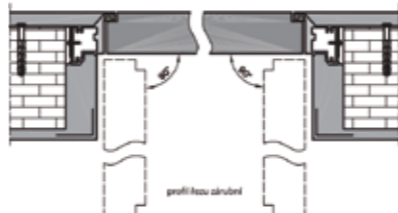

DVEŘE S FALCEM OTEVÍRÁVÉ DOVNITŘ