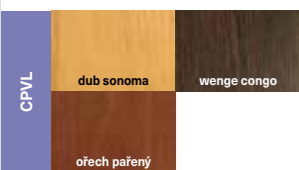

PRESTIGE PH

od 3 230,-

STANDARD

LAMINO CPVL	LAMINO HCPL	RÁMOVÉ DVEŘE	konstrukce MDF	provedení FALC	technologie HRANA	základní skla
60-90	SLIDE systém	GLASS bezpečné sklo	27 dB plní normu zvukové izolace	EKO logické	MINUS 3CM možnost zkrácení	ZÁMKY 72mm základní
SUPER CENA	bezpříplatková skla	ventilační otvory				

PRESTIGE PH-01	PRESTIGE PH-02	PRESTIGE PH-03	PRESTIGE PH-04	PRESTIGE PC-05	PRESTIGE PH-06	
3 940,- 3 230,-	3 940,- 3 230,-	3 940,- 3 230,-	3 940,- 3 230,-	3 940,- 3 230,-	3 940,- 3 230,-	HCPL CPVL

PŘÍPLATKOVÉ MOŽNOSTI

100 a více	DVOUKŘÍDLÉ	ventilační štěrbin v rámu	ventilační mřížka	ventilační průduchy

DALŠÍ INFORMACE

- v základu sklo satin tvrzené 4mm
- možnost atypické výšky a šířky na individuální nacenění
- možnost kombinace se všemi typy zárubní

PRESTIGE PI

od 3 230,-

STANDARD

LAMINO CPVL	LAMINO HCPL	RÁMOVÉ DVEŘE	konstrukce MDF	provedení FALC	technologie HRANA	základní skla
60-90	SLIDE systém	GLASS bezpečné sklo	27 dB plní normu zvukové izolace	EKO logické	MINUS 3CM možnost zkrácení	ZÁMKY 72mm základní
SUPER CENA	bezpříplatková skla	ventilační otvory				

PRESTIGE PI-01	PRESTIGE PI-02	PRESTIGE PI-03	PRESTIGE PI-04	PRESTIGE PI-05	PRESTIGE PI-06	
3 740,- 3 230,-	3 740,- 3 230,-	3 740,- 3 230,-	3 740,- 3 230,-	3 740,- 3 230,-	3 740,- 3 230,-	HCPL CPVL

PŘÍPLATKOVÉ MOŽNOSTI

100 a více	DVOUKŘÍDLÉ	ventilační štěrbin v rámu	ventilační mřížka	ventilační průduchy

DALŠÍ INFORMACE

- v základu sklo satin tvrzené 4mm
- možnost atypické výšky a šířky na individuální nacenění
- možnost kombinace se všemi typy zárubní