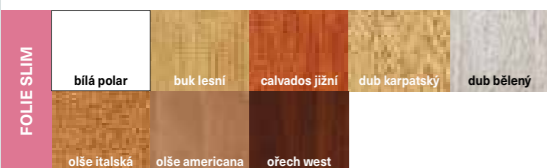

BASIC BA

od 2 630,-

STANDARD

FOLIE SLIM	LAMINO CPVL	LAMINO CPPL	DESKOVÉ DVEŘE	RÁM MDF	provedení FALC	technologie HRANA
MEDOVÁ PLÁŠTEV výplň	základní skla	60-90	SLIDE systém	GLASS bezpečné sklo	27 dB plní normu zvukové izolace	EKO logické
MINUS 3CM možnost zkrácení	ZÁMKY 72mm základní	SUPER CENA	bezpříplatková skla	ventilační otvory	provedení BEZFALC SLIDE	

BASIC BA-01	BASIC BA-02	BASIC BA-03	BASIC BA-04	
2 630,-	2 630,-	2 880,-	2 880,-	SLIM
4 650,-	4 650,-	4 950,-	4 950,-	CPPL
2 930,-	2 930,-	3 180,-	3 180,-	CPVL

PŘÍPLATKOVÉ MOŽNOSTI

RÁM NATUR MULTI	100 a více	DVOUKŘÍDLÉ	příplatková skla	ventilační štěrbin v rámu	ventilační mřížka	ventilační průduchy

DALŠÍ INFORMACE

- v základu sklo satin deco 4 mm
- pro dekory Lamino CPPL není možná kombinace se zárubněmi DIN, DIN90 a OKZ
- bezpříplatková skla: kúra čirá, chinchila
- příplatková skla: lacomat, satin lines

BASIC BB

od 2 630,-

STANDARD

FOLIE SLIM	LAMINO CPVL	LAMINO CPPL	DESKOVÉ DVEŘE	RÁM MDF	provedení FALC	technologie HRANA
MEDOVÁ PLÁŠTEV výplň	základní skla	60-90	SLIDE systém	GLASS bezpečné sklo	27 dB plní normu zvukové izolace	EKO logické
MINUS 3CM možnost zkrácení	ZÁMKY 72mm základní	SUPER CENA	bezpříplatková skla	ventilační otvory	provedení BEZFALC SLIDE	

BASIC BB-01	BASIC BB-02	BASIC BB-03	BASIC BB-04	
2 630,-	2 630,-	2 880,-	2 880,-	SLIM
4 650,-	4 650,-	4 950,-	4 950,-	CPPL
2 930,-	2 930,-	3 180,-	3 180,-	CPVL

PŘÍPLATKOVÉ MOŽNOSTI

RÁM NATUR MULTI	100 a více	DVOUKŘÍDLÉ	příplatková skla	ventilační štěrbin v rámu	ventilační mřížka	ventilační průduchy

DALŠÍ INFORMACE

- v základu sklo satin deco 4 mm
- pro dekory Lamino CPPL není možná kombinace se zárubněmi DIN, DIN90 a OKZ
- bezpříplatková skla: kúra čirá, chinchila
- příplatková skla: lacomat, satin lines