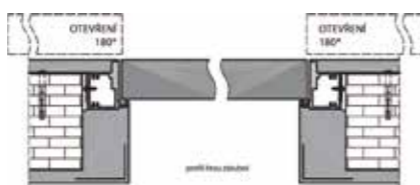

BEZFALCOVÉ KŘÍDLO OTEVÍRÁVÉ VEN