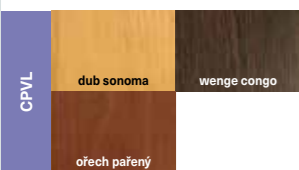

PRESTIGE PC

od 3 230,-

STANDARD

LAMINO CPVL	LAMINO HCPL	RÁMOVÉ DVEŘE	konstrukce MDF	provedení FALC	technologie HRANA	základní skla
60-90	SLIDE systém	GLASS bezpečné sklo	27 dB plní normu zvukové izolace	EKO logické	MINUS 3CM možnost zkrácení	ZÁMKY 72mm základní
SUPER CENA	bezprádková skla	ventilační otvory				

PRESTIGE PC-01	PRESTIGE PC-02	PRESTIGE PC-03	PRESTIGE PC-04	PRESTIGE PC-05	PRESTIGE PC-06	
3 840,-	3 840,-	3 840,-	3 840,-	3 840,-	3 840,-	HCPL
3 230,-	3 230,-	3 230,-	3 230,-	3 230,-	3 230,-	CPVL

PŘÍPLATKOVÉ MOŽNOSTI

100 a více	DVOUKŘÍDLÉ	ventilační štěrbin v rámu	ventilační mřížka	ventilační průduchy

DALŠÍ INFORMACE

- v základu sklo satin tvrzené 4mm
- možnost atypické výšky a šířky na individuální nacenění
- možnost kombinace se všemi typy zárubní

PRESTIGE PD

od 3 330,-

STANDARD

LAMINO CPVL	LAMINO HCPL	RÁMOVÉ DVEŘE	konstrukce MDF	provedení FALC	technologie HRANA	základní skla
60-90	SLIDE systém	GLASS bezpečné sklo	27 dB plní normu zvukové izolace	EKO logické	MINUS 3CM možnost zkrácení	ZÁMKY 72mm základní
SUPER CENA	bezprádková skla	ventilační otvory				

PRESTIGE PD-01	PRESTIGE PD-02	PRESTIGE PD-03	PRESTIGE PD-04	PRESTIGE PD-05	
3 940,-	3 940,-	3 940,-	3 940,-	3 940,-	HCPL
3 330,-	3 330,-	3 330,-	3 330,-	3 330,-	CPVL

PŘÍPLATKOVÉ MOŽNOSTI

100 a více	DVOUKŘÍDLÉ	ventilační štěrbin v rámu	ventilační mřížka	ventilační průduchy

DALŠÍ INFORMACE

- v základu sklo satin tvrzené 4mm
- možnost atypické výšky a šířky na individuální nacenění
- možnost kombinace se všemi typy zárubní