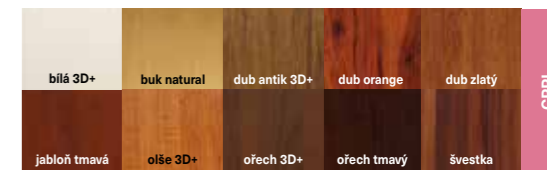

BASIC BJ

od 1 920,-

STANDARD

FOLIE SLIM	LAMINO CPVL	LAMINO CPPL	DESKOVÉ DVEŘE	RÁM MDF	provedení FALC	technologie HRANA
MEDOVÁ PLÁŠTEV výplň	základní skla	60-90	SLIDE systém	GLASS bezpečné sklo	27 dB plní normu zvukové izolace	EKO logické
MINUS 3CM možnost zkrácení	ZÁMKY 72mm základní	SUPER CENA	bezpříplatková skla	ventilační otvory	provedení BEZFALC SLIDE	

BASIC BG-01	BASIC BG-02	BASIC BG-03	
1 920,-	1 920,-	2 990,-	SLIM
3 890,-	3 890,-	4 040,-	CPPL
2 330,-	2 330,-	2 480,-	CPVL

PŘÍPLATKOVÉ MOŽNOSTI

RÁM NATUR MULTI	100 a více	DVOUKŘÍDLÉ	příplatková skla	ventilační štěrbin v rámu	ventilační mřížka	ventilační průduchy

DALŠÍ INFORMACE

- v základu sklo satin deco 4 mm
- pro dekory Lamino CPPL není možná kombinace se zárubněmi DIN, DIN90 a OKZ
- bezpříplatková skla: chinchila
- příplatková skla: lacomat, satin lines

BASIC BK

od 2 330,-

STANDARD

FOLIE SLIM	LAMINO CPVL	LAMINO CPPL	DESKOVÉ DVEŘE	RÁM MDF	provedení FALC	technologie HRANA
MEDOVÁ PLÁŠTEV výplň	základní skla	60-90	SLIDE systém	GLASS bezpečné sklo	27 dB plní normu zvukové izolace	EKO logické
MINUS 3CM možnost zkrácení	ZÁMKY 72mm základní	SUPER CENA	bezpříplatková skla	ventilační otvory	provedení BEZFALC SLIDE	

BASIC BK-01	BASIC BK-02	BASIC BK-03	BASIC BK-04	
2 330,-	2 330,-	2 480,-	2 480,-	SLIM
4 240,-	4 240,-	4 440,-	4 440,-	CPPL
2 630,-	2 630,-	2 780,-	2 780,-	CPVL

PŘÍPLATKOVÉ MOŽNOSTI

RÁM NATUR MULTI	100 a více	DVOUKŘÍDLÉ	příplatková skla	ventilační štěrbin v rámu	ventilační mřížka	ventilační průduchy

DALŠÍ INFORMACE

- v základu sklo satin deco 4 mm
- pro dekory Lamino CPPL není možná kombinace se zárubněmi DIN, DIN90 a OKZ
- bezpříplatková skla: kúra čirá, chinchila
- příplatková skla: lacomat, satin lines, satin sapporo