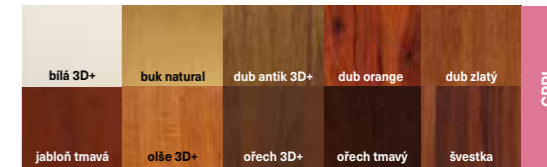

BASIC BA

od 2 630,-

STANDARD

FOLIE SLIM	LAMINO CPVL	LAMINO CPPL	DESKOVÉ DVEŘE	RÁM MDF	provedení FALC	technologie HRANA
MEDOVÁ PLÁŠTEV výplň	základní skla	60-90	SLIDE systém	GLASS bezpečné sklo	27 dB plní normu zvukové izolace	EKO logické
MINUS 3CM možnost zkrácení	ZÁMKY 72mm základní	SUPER CENA	bezpříplatková skla	ventilační otvory	provedení BEZFALC SLIDE	

BASIC BA-01	BASIC BA-02	BASIC BA-03	BASIC BA-04	
2 630,-	2 630,-	2 880,-	2 880,-	SLIM
4 650,-	4 650,-	4 950,-	4 950,-	CPPL
2 930,-	2 930,-	3 180,-	3 180,-	CPVL

PŘÍPLATKOVÉ MOŽNOSTI

RÁM NATUR MULTI	100 a více	DVOUKŘÍDLÉ	příplatková skla	ventilační štěrbin v rámu	ventilační mřížka	ventilační průduchy

DALŠÍ INFORMACE

- v základu sklo satin deco 4 mm
- pro dekory Lamino CPPL není možná kombinace se zárubněmi DIN, DIN90 a OKZ
- bezpříplatková skla: kúra čirá, chinchila
- příplatková skla: lacomat, satin lines

BASIC BB

od 2 630,-

STANDARD

FOLIE SLIM	LAMINO CPVL	LAMINO CPPL	DESKOVÉ DVEŘE	RÁM MDF	provedení FALC	technologie HRANA
MEDOVÁ PLÁŠTEV výplň	základní skla	60-90	SLIDE systém	GLASS bezpečné sklo	27 dB plní normu zvukové izolace	EKO logické
MINUS 3CM možnost zkrácení	ZÁMKY 72mm základní	SUPER CENA	bezpříplatková skla	ventilační otvory	provedení BEZFALC SLIDE	

BASIC BB-01	BASIC BB-02	BASIC BB-03	BASIC BB-04	
2 630,-	2 630,-	2 880,-	2 880,-	SLIM
4 650,-	4 650,-	4 950,-	4 950,-	CPPL
2 930,-	2 930,-	3 180,-	3 180,-	CPVL

PŘÍPLATKOVÉ MOŽNOSTI

RÁM NATUR MULTI	100 a více	DVOUKŘÍDLÉ	příplatková skla	ventilační štěrbin v rámu	ventilační mřížka	ventilační průduchy

DALŠÍ INFORMACE

- v základu sklo satin deco 4 mm
- pro dekory Lamino CPPL není možná kombinace se zárubněmi DIN, DIN90 a OKZ
- bezpříplatková skla: kúra čirá, chinchila
- příplatková skla: lacomat, satin lines