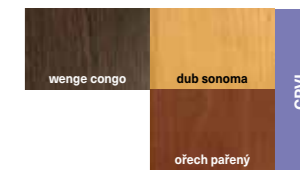

PRESTIGE PH

od 3 230,-

STANDARD

LAMINO CPVL	LAMINO HCPL	RÁMOVÉ DVEŘE	konstrukce MDF	provedení FALC	technologie HRANA	základní skla
60-90	SLIDE systém	GLASS bezpečné sklo	27 dB plní normu zvukové izolace	EKO logické	MINUS 3CM možnost zkrácení	ZÁMKY 72mm základní
SUPER CENA	bezpříplatková skla	ventilační otvory				

PRESTIGE PH-01	PRESTIGE PH-02	PRESTIGE PH-03	PRESTIGE PH-04	PRESTIGE PC-05	PRESTIGE PH-06	
3 940,- 3 230,-	3 940,- 3 230,-	3 940,- 3 230,-	3 940,- 3 230,-	3 940,- 3 230,-	3 940,- 3 230,-	HCPL CPVL

PŘÍPLATKOVÉ MOŽNOSTI

100 a více	DVOUKŘÍDLÉ	ventilační štěrbin v rámu	ventilační mřížka	ventilační průduchy

DALŠÍ INFORMACE

- v základu sklo satin tvrzené 4mm
- možnost atypické výšky a šířky na individuální nacenění
- možnost kombinace se všemi typy zárubní

PRESTIGE PI

od 3 230,-

STANDARD

LAMINO CPVL	LAMINO HCPL	RÁMOVÉ DVEŘE	konstrukce MDF	provedení FALC	technologie HRANA	základní skla
60-90	SLIDE systém	GLASS bezpečné sklo	27 dB plní normu zvukové izolace	EKO logické	MINUS 3CM možnost zkrácení	ZÁMKY 72mm základní
SUPER CENA	bezpříplatková skla	ventilační otvory				

PRESTIGE PI-01	PRESTIGE PI-02	PRESTIGE PI-03	PRESTIGE PI-04	PRESTIGE PI-05	PRESTIGE PI-06	
3 740,- 3 230,-	3 740,- 3 230,-	3 740,- 3 230,-	3 740,- 3 230,-	3 740,- 3 230,-	3 740,- 3 230,-	HCPL CPVL

PŘÍPLATKOVÉ MOŽNOSTI

100 a více	DVOUKŘÍDLÉ	ventilační štěrbin v rámu	ventilační mřížka	ventilační průduchy

DALŠÍ INFORMACE

- v základu sklo satin tvrzené 4mm
- možnost atypické výšky a šířky na individuální nacenění
- možnost kombinace se všemi typy zárubní