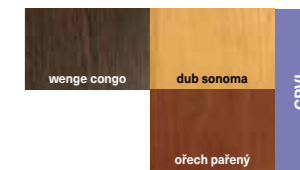

PRESTIGE PC

od 3 230,-

STANDARD

LAMINO CPVL	LAMINO HCPL	RÁMOVÉ DVEŘE	konstrukce MDF	provedení FALC	technologie HRANA	základní skla
60-90	SLIDE systém	GLASS bezpečné sklo	27 dB plní normu zvukové izolace	EKO logické	MINUS 3CM možnost zkrácení	ZÁMKY 72mm základní
SUPER CENA	bezprádková skla	ventilační otvory				

PRESTIGE PC-01	PRESTIGE PC-02	PRESTIGE PC-03	PRESTIGE PC-04	PRESTIGE PC-05	PRESTIGE PC-06	
3 840,-	3 840,-	3 840,-	3 840,-	3 840,-	3 840,-	HCPL
3 230,-	3 230,-	3 230,-	3 230,-	3 230,-	3 230,-	CPVL

PŘÍPLATKOVÉ MOŽNOSTI

100 a více	DVOUKŘÍDLÉ	ventilační štěrbin v rámu	ventilační mřížka	ventilační průduchy

DALŠÍ INFORMACE

- v základu sklo satin tvrzené 4mm
- možnost atypické výšky a šířky na individuální nacenění
- možnost kombinace se všemi typy zárubní

PRESTIGE PD

od 3 330,-

STANDARD

LAMINO CPVL	LAMINO HCPL	RÁMOVÉ DVEŘE	konstrukce MDF	provedení FALC	technologie HRANA	základní skla
60-90	SLIDE systém	GLASS bezpečné sklo	27 dB plní normu zvukové izolace	EKO logické	MINUS 3CM možnost zkrácení	ZÁMKY 72mm základní
SUPER CENA	bezprádková skla	ventilační otvory				

PRESTIGE PD-01	PRESTIGE PD-02	PRESTIGE PD-03	PRESTIGE PD-04	PRESTIGE PD-05	
3 940,-	3 940,-	3 940,-	3 940,-	3 940,-	HCPL
3 330,-	3 330,-	3 330,-	3 330,-	3 330,-	CPVL

PŘÍPLATKOVÉ MOŽNOSTI

100 a více	DVOUKŘÍDLÉ	ventilační štěrbin v rámu	ventilační mřížka	ventilační průduchy

DALŠÍ INFORMACE

- v základu sklo satin tvrzené 4mm
- možnost atypické výšky a šířky na individuální nacenění
- možnost kombinace se všemi typy zárubní