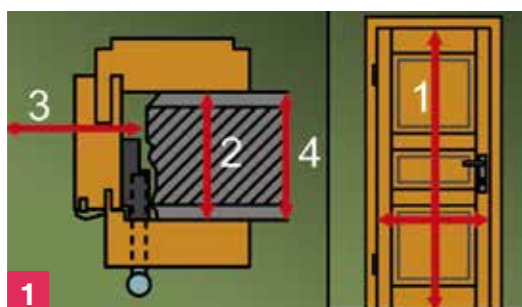

SPRÁVNÁ MONTÁŽ DVEŘÍ

DŮLEŽITÉ ROZMĚRY:

1 Šířka a výška dveří 2 Hloubka zárubní 3 Šířka zdi včetně omítky 4 Otvor ve zdi