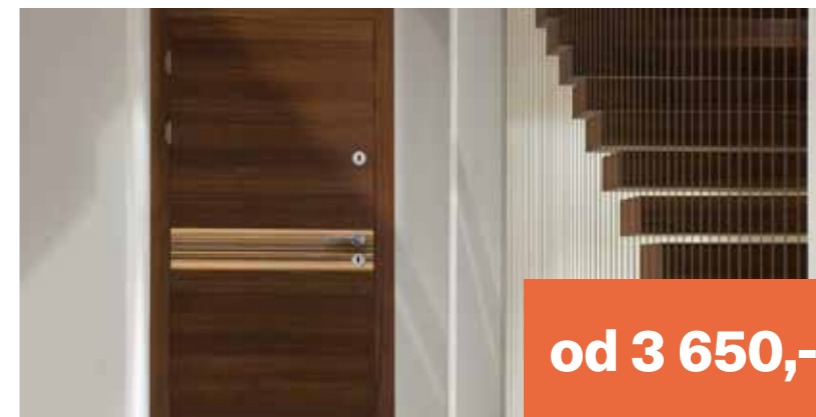

GARDE MODERN

od 3 650,-

STANDARD

LAMINO HCPL	DESKOVÉ DVEŘE	RÁM MDF	provedení FALC	technologie HRANA	80-90	DUTINKA výplň
32dB plní normu zvukové izolace	EKO logické	ZÁMKY 72mm základní	ocelové výztuhy	SUPER CENA		

PŘÍPLATKOVÉ MOŽNOSTI

kukátko	digitální alfanumerický displej	mezerový práh	padací práh

GARDE
MODERN 10   GARDE
MODERN 20   GARDE
MODERN 30   GARDE
MODERN 40   GARDE
MODERN 50