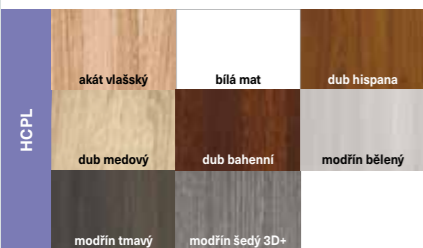

PRESTIGE PC

od 3 230,-

STANDARD

LAMINO CPVL	LAMINO HCPL	RÁMOVÉ DVEŘE	konstrukce MDF	provedení FALC	technologie HRANA	základní skla
60-90	SLIDE systém	GLASS bezpečné sklo	27 dB plní normu zvukové izolace	EKO logické	MINUS 3CM možnost zkrácení	ZÁMKY 72mm základní
SUPER CENA	bezprádková skla	ventilační otvory				

PRESTIGE PC-01	PRESTIGE PC-02	PRESTIGE PC-03	PRESTIGE PC-04	PRESTIGE PC-05	PRESTIGE PC-06	
3 840,-	3 840,-	3 840,-	3 840,-	3 840,-	3 840,-	HCPL
3 230,-	3 230,-	3 230,-	3 230,-	3 230,-	3 230,-	CPVL

PŘÍPLATKOVÉ MOŽNOSTI

100 a více	DVOUKŘÍDLÉ	ventilační štěrbin v rámu	ventilační mřížka	ventilační průduchy

DALŠÍ INFORMACE

- v základu sklo satin tvrzené 4mm
- možnost atypické výšky a šířky na individuální nacenění
- možnost kombinace se všemi typy zárubní

PRESTIGE PD

od 3 330,-

STANDARD

LAMINO CPVL	LAMINO HCPL	RÁMOVÉ DVEŘE	konstrukce MDF	provedení FALC	technologie HRANA	základní skla
60-90	SLIDE systém	GLASS bezpečné sklo	27 dB plní normu zvukové izolace	EKO logické	MINUS 3CM možnost zkrácení	ZÁMKY 72mm základní
SUPER CENA	bezprádková skla	ventilační otvory				

PRESTIGE PD-01	PRESTIGE PD-02	PRESTIGE PD-03	PRESTIGE PD-04	PRESTIGE PD-05	
3 940,-	3 940,-	3 940,-	3 940,-	3 940,-	HCPL
3 330,-	3 330,-	3 330,-	3 330,-	3 330,-	CPVL

PŘÍPLATKOVÉ MOŽNOSTI

100 a více	DVOUKŘÍDLÉ	ventilační štěrbin v rámu	ventilační mřížka	ventilační průduchy

DALŠÍ INFORMACE

- v základu sklo satin tvrzené 4mm
- možnost atypické výšky a šířky na individuální nacenění
- možnost kombinace se všemi typy zárubní