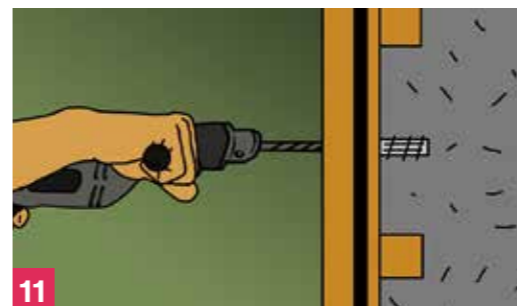

11 Ocelové zárubně přivrtáme do zdiva pomocí hmoždinek. Otevřenou spáru vyplníme izolačním materiálem nebo maltou či polyuretanovou pěnou.