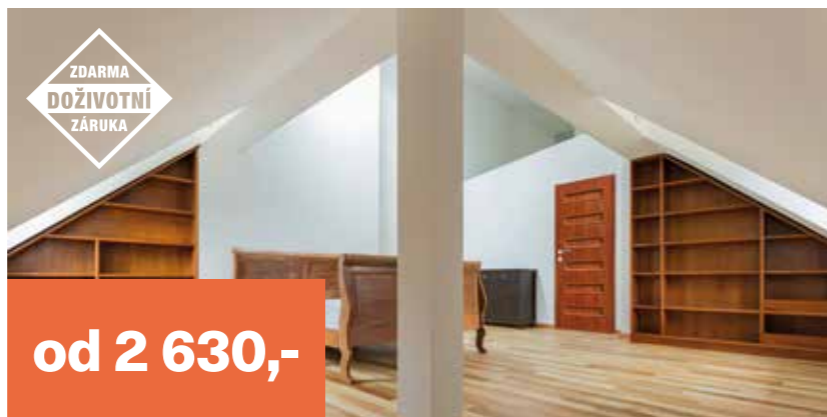

BASIC BA

od 2 630,-

STANDARD

FOLIE SLIM	LAMINO CPVL	LAMINO CPPL	DESKOVÉ DVEŘE	RÁM MDF	provedení FALC	technologie HRANA
MEDOVÁ PLÁŠTEV výplň	základní skla	60-90	SLIDE systém	GLASS bezpečné sklo	27 dB plní normu zvukové izolace	EKO logické
MINUS 3CM možnost zkrácení	ZÁMKY 72mm základní	SUPER CENA	bezpříplatková skla	ventilační otvory	provedení BEZFALC SLIDE	

BASIC BA-01	BASIC BA-02	BASIC BA-03	BASIC BA-04	
2 630,-	2 630,-	2 880,-	2 880,-	SLIM
4 650,-	4 650,-	4 950,-	4 950,-	CPPL
2 930,-	2 930,-	3 180,-	3 180,-	CPVL

PŘÍPLATKOVÉ MOŽNOSTI

RÁM NATUR MULTI	100 a více	DVOUKŘÍDLÉ	příplatková skla	ventilační štěrbin v rámu	ventilační mřížka	ventilační průduchy

DALŠÍ INFORMACE

- v základu sklo satin deco 4 mm
- pro dekory Lamino CPPL není možná kombinace se zárubněmi DIN, DIN90 a OKZ
- bezpříplatková skla: kúra čirá, chinchila
- příplatková skla: lacomat, satin lines