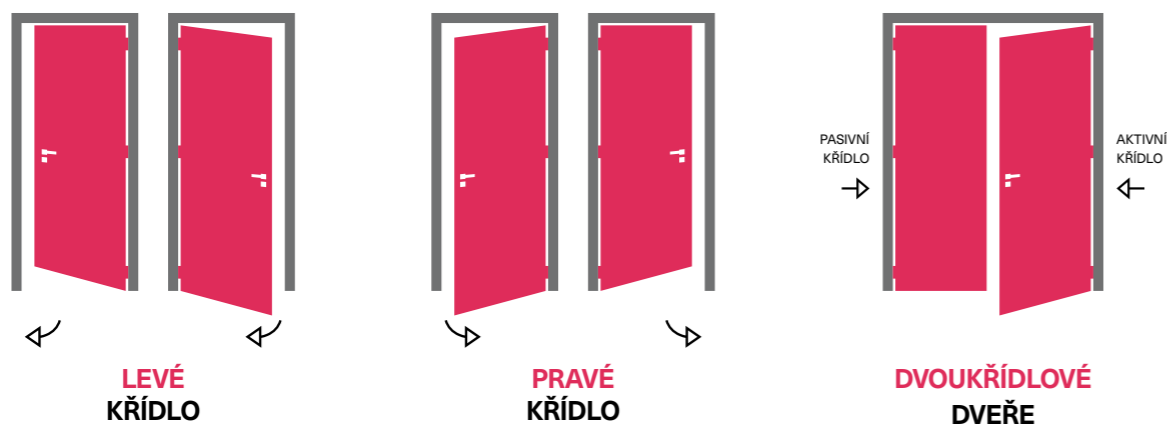

NA CO SI DÁT POZOR

■ NA KTEROU STRANU SE BUDOU OTEVÍRAT?

Jak poznat levé a pravé dveře? Je to jednoduché: když si stoupnete před dveře na stranu, kde se otevírají k vám, pak levé či pravé jsou podle strany, kde jsou závěsy.

■ JAKÁ JE KONSTRUKCE?

- deskové dveře jsou dodávány s rámy z kvalitního masivního dřeva s výtuhou MDF nebo z kvalitní MDF
- rámové dveře jsou sestaveny z vysoce jakostních MDF přířezů
- v protipožárních dveřích je speciální protipožární výplň
- vrchní deska HDF o síle 3 mm nebo 4 mm

■ JAKÉ JSOU POVRCHOVÉ ÚPRAVY?

- modelové řady LAMINO: vysoce odolná pružná lamina CPVL, CPPL, HCPL
- modelová řada ECONOMY: mikrofolie SLIM

■ ČÍM JSOU DVEŘE VYPLNĚNY?

- Medová plástev: voština s výjimečně malými oky přispívá k vysoké tuhosti a tvarové stabilitě dveří
- Dutinka DTD: lisovaná odlehčená dutinka od renomovaného výrobce Kronospan