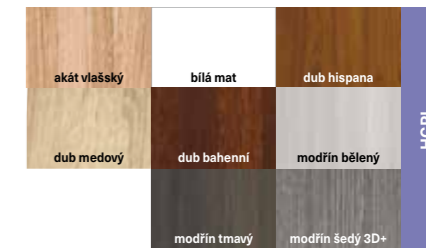

PRESTIGE PH

od 3 230,-

STANDARD

LAMINO CPVL	LAMINO HCPL	RÁMOVÉ DVEŘE	konstrukce MDF	provedení FALC	technologie HRANA	základní skla
60-90	SLIDE systém	GLASS bezpečné sklo	27 dB plní normu zvukové izolace	EKO logické	MINUS 3CM možnost zkrácení	ZÁMKY 72mm základní
SUPER CENA	bezpříplatková skla	ventilační otvory				

PRESTIGE PH-01	PRESTIGE PH-02	PRESTIGE PH-03	PRESTIGE PH-04	PRESTIGE PC-05	PRESTIGE PH-06	
3 940,- 3 230,-	3 940,- 3 230,-	3 940,- 3 230,-	3 940,- 3 230,-	3 940,- 3 230,-	3 940,- 3 230,-	HCPL CPVL

PŘÍPLATKOVÉ MOŽNOSTI

100 a více	DVOUKŘÍDLÉ	ventilační štěrbin v rámu	ventilační mřížka	ventilační průduchy

DALŠÍ INFORMACE

- v základu sklo satin tvrzené 4mm
- možnost atypické výšky a šířky na individuální nacenění
- možnost kombinace se všemi typy zárubní

PRESTIGE PI

od 3 230,-

STANDARD

LAMINO CPVL	LAMINO HCPL	RÁMOVÉ DVEŘE	konstrukce MDF	provedení FALC	technologie HRANA	základní skla
60-90	SLIDE systém	GLASS bezpečné sklo	27 dB plní normu zvukové izolace	EKO logické	MINUS 3CM možnost zkrácení	ZÁMKY 72mm základní
SUPER CENA	bezpříplatková skla	ventilační otvory				

PRESTIGE PI-01	PRESTIGE PI-02	PRESTIGE PI-03	PRESTIGE PI-04	PRESTIGE PI-05	PRESTIGE PI-06	
3 740,- 3 230,-	3 740,- 3 230,-	3 740,- 3 230,-	3 740,- 3 230,-	3 740,- 3 230,-	3 740,- 3 230,-	HCPL CPVL

PŘÍPLATKOVÉ MOŽNOSTI

100 a více	DVOUKŘÍDLÉ	ventilační štěrbin v rámu	ventilační mřížka	ventilační průduchy

DALŠÍ INFORMACE

- v základu sklo satin tvrzené 4mm
- možnost atypické výšky a šířky na individuální nacenění
- možnost kombinace se všemi typy zárubní