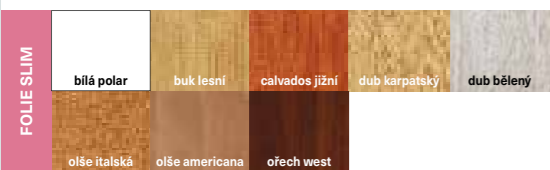

BASIC BL

od 1 990,-

STANDARD

FOLIE SLIM	LAMINO CPVL	LAMINO CPPL	DESKOVÉ DVEŘE	RÁM MDF	provedení FALC	technologie HRANA
MEDOVÁ PLÁŠTEV výplň	základní skla	60-90	SLIDE systém	GLASS bezpečné sklo	27 dB plní normu zvukové izolace	EKO logické
MINUS 3CM možnost zkrácení	ZÁMKY 72mm základní	SUPER CENA	bezpříplatková skla	ventilační otvory	provedení BEZFALC SLIDE	

BASIC BL-01	BASIC BL-02	BASIC BL-03	BASIC BL-04	BASIC BL-05	
1 990,-	1 990,-	1 990,-	1 990,-	1 990,-	SLIM
3 530,-	3 530,-	3 530,-	3 630,-	3 630,-	CPPL
2 330,-	2 330,-	2 330,-	2 430,-	2 430,-	CPVL

PŘÍPLATKOVÉ MOŽNOSTI

RÁM NATUR MULTI	100 a více	DVOUKŘÍDLÉ	příplatková skla	ventilační štěrbin v rámu	ventilační mřížka	ventilační průduchy

DALŠÍ INFORMACE

- v základu sklo satin deco 4 mm
- pro dekory Lamino CPPL není možná kombinace se zárubněmi DIN, DIN90 a OKZ
- bezpříplatková skla: kúra čirá, chinchila
- příplatková skla: lacomat, satin lines

BASIC BM

od 1 920,-

STANDARD

FOLIE SLIM	LAMINO CPVL	LAMINO CPPL	DESKOVÉ DVEŘE	RÁM MDF	provedení FALC	technologie HRANA
MEDOVÁ PLÁŠTEV výplň	základní skla	60-90	SLIDE systém	GLASS bezpečné sklo	27 dB plní normu zvukové izolace	EKO logické
MINUS 3CM možnost zkrácení	ZÁMKY 72mm základní	SUPER CENA	bezpříplatková skla	ventilační otvory	provedení BEZFALC SLIDE	

BASIC BM-05	BASIC BM-06			
2 170,-	2 530,-	SLIM		
4 140,-	4 540,-	CPPL		
2 630,-	3 030,-	CPVL		
BASIC BM-01	BASIC BM-02	BASIC BM-03	BASIC BM-04	
1 920,-	2 120,-	1 920,-	2 120,-	SLIM
3 890,-	4 090,-	3 890,-	4 090,-	CPPL
2 430,-	2 630,-	2 430,-	2 630,-	CPVL

PŘÍPLATKOVÉ MOŽNOSTI

RÁM NATUR MULTI	100 a více	DVOUKŘÍDLÉ	příplatková skla	ventilační štěrbin v rámu	ventilační mřížka	ventilační průduchy

DALŠÍ INFORMACE