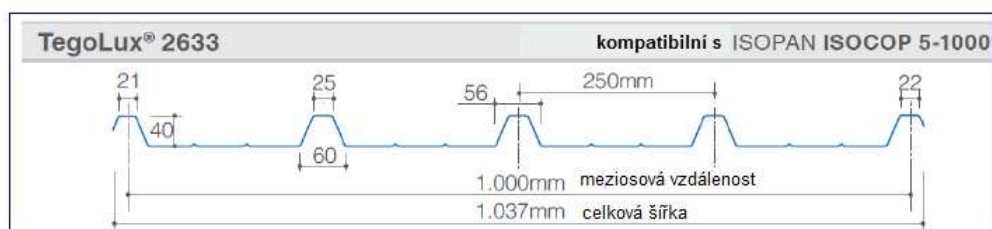

KÓD	BARVA	POPIS	CENA
2632/7018	KRYSTAL	tloušťka 1 mm - šířka 1040 mm	395,00kč/m²