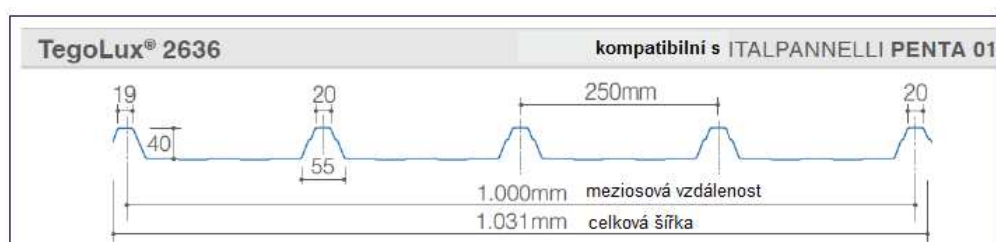

KÓD	BARVA	POPIS	CENA
2636/7018	KRYSTAL	tloušťka 1 mm - šířka 1031 mm	395,00kč/m²