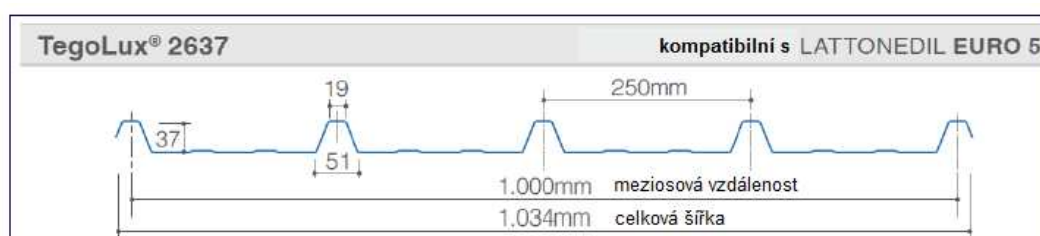

VLNITÉ PEVNÉ POLYKARBONÁTOVÉ DESKY S UV OCHRANOU
DÉLKY DOSTUPNÉ NA SKLADU: 6000 - 7000 mm

KÓD	BARVA	POPIS	CENA
2635/7018	KRYSTAL	tloušťka 1 mm - šířka 1011 mm	395,00kč/m ²

KÓD	BARVA	POPIS	CENA
2636/7018	KRYSTAL	tloušťka 1 mm - šířka 1031 mm	395,00kč/m ²