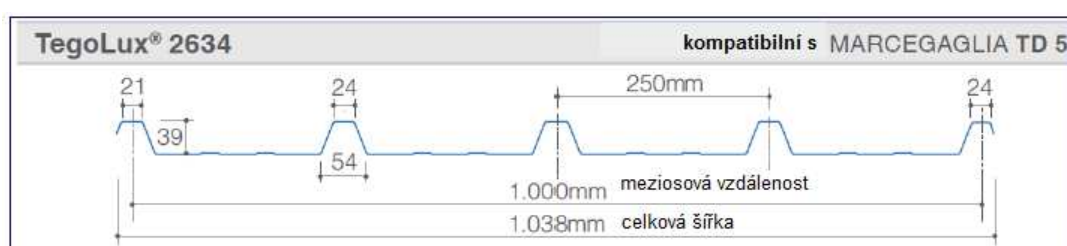

KÓD	BARVA	POPIS	CENA
2634/7018	KRYSTAL	tloušťka 1 mm - šířka 1038 mm	395,00kč/m ²

KÓD	BARVA	POPIS	CENA
2632/7018	KRYSTAL	tloušťka 1 mm - šířka 1040 mm	395,00kč/m ²

KÓD	BARVA	POPIS	CENA
2633/7018	KRYSTAL	tloušťka 1mm - šířka 1037mm	395,00kč/m ²

- Barva opál:
 - na objednávku s příplatkem 6 %
 - minimální množství 1500 m², dodání 5 týdnů
- U každého profilu bude vyúčtována celková šířka (nikoli mezosová vzdálenost)
- Řezání skladových desek je zdarma