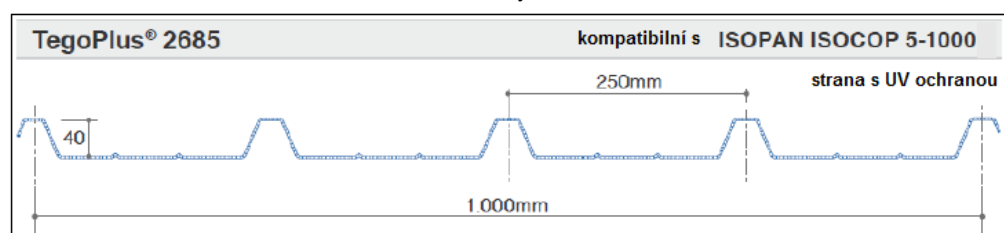

VLNITÉ DESKY Z MIKRO-ALVEOLÁRNÍHO POLYKARBONÁTU S UV OCHRANOU

DÉLKY DOSTUPNÉ NA SKLADU: 6000 - 7000 mm

KÓD	BARVA	POPIS	CENA
2685/5028	SATÉNOVÁ KRYSTAL	šířka 1000 mm	440,00kč/m ²
2685/5015	*SATÉNOVÁ OPÁL		465,00kč/m ²

* na vyžádání

KÓD	BARVA	POPIS	CENA
2682/5028	SATÉNOVÁ KRYSTAL	šířka 1000 mm	440,00kč/m ²
2682/5015	*SATÉNOVÁ OPÁL		465,00kč/m ²

* na vyžádání

KÓD	BARVA	POPIS	CENA
* na vyžádání			
2683/5028	SATÉNOVÁ KRYSTAL	šířka 1000 mm	445,00kč/m ²
2683/5015	*SATÉNOVÁ OPÁL		465,00kč/m ²