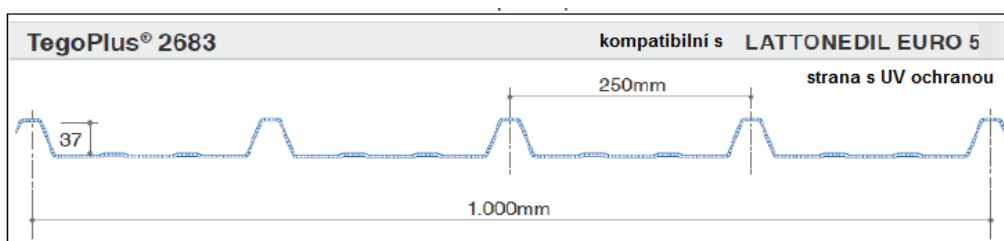

VLNITÉ DESKY Z MIKRO-ALVEOLÁRNÍHO POLYKARBONÁTU S UV OCHRANOU

DÉLKY DOSTUPNÉ NA SKLADU: 6000 - 7000 mm

KÓD	BARVA	POPIS	CENA
2685/5028	SATÉNOVÁ KRYSTAL	šířka 1000 mm	440,00kč/m ²
2685/5015	*SATÉNOVÁ OPÁL		465,00kč/m ²

* na vyžádání

KÓD	BARVA	POPIS	CENA
2682/5028	SATÉNOVÁ KRYSTAL	šířka 1000 mm	440,00kč/m ²
2682/5015	*SATÉNOVÁ OPÁL		465,00kč/m ²

* na vyžádání

KÓD	BARVA	POPIS	CENA
* na vyžádání			
2683/5028	SATÉNOVÁ KRYSTAL	šířka 1000 mm	445,00kč/m ²
2683/5015	*SATÉNOVÁ OPÁL		465,00kč/m ²