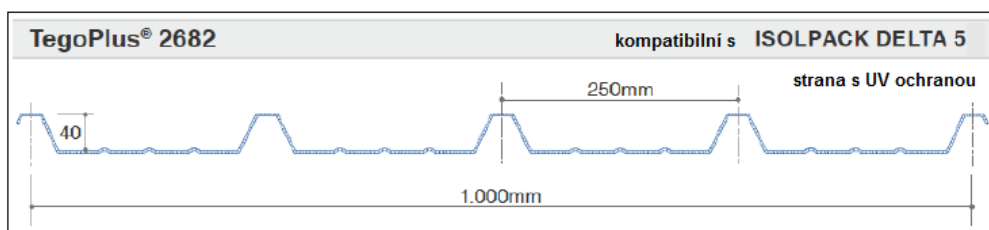

VLNITÉ DESKY Z MIKRO-ALVEOLÁRNÍHO POLYKARBONÁTU S UV OCHRANOU

DÉLKY DOSTUPNÉ NA SKLADU: 6000 - 7000 mm

KÓD	BARVA	POPIS	CENA
2685/5028	SATÉNOVÁ KRYSTAL	šířka 1000 mm	440,00kč/m ²
2685/5015	*SATÉNOVÁ OPÁL		465,00kč/m ²