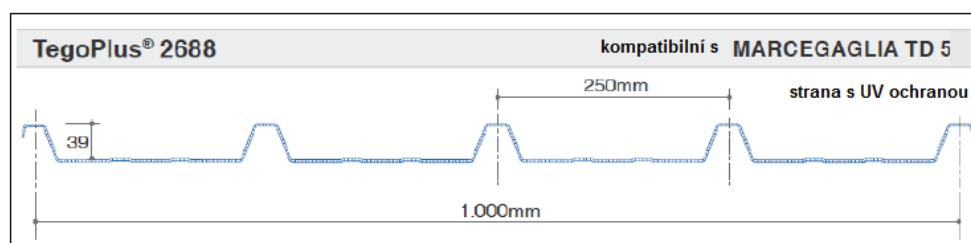

VLNITÉ DESKY Z MIKRO-ALVEOLÁRNÍHO POLYKARBONÁTU S UV OCHRANOU

DÉLKY DOSTUPNÉ NA SKLADU: 6000 - 7000 mm

KÓD	BARVA	POPIS	CENA
2688/5028	SATÉNOVÁ KRYSTAL	šířka 1000 mm	440,00kč/m²
2688/5015	*SATÉNOVÁ OPÁL		465,00kč/m²

* na vyžádání

DÉLKY DOSTUPNÉ NA SKLADU: 6000, 7000, 8000 mm