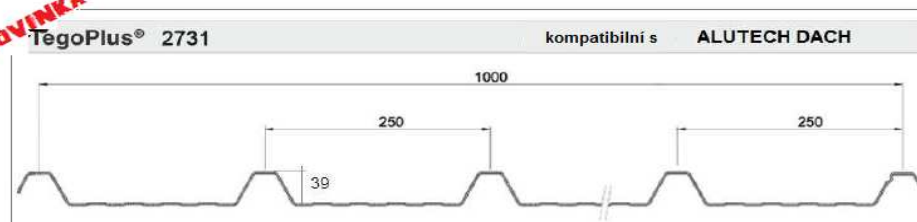

DÉLKY DOSTUPNÉ NA SKLADU: 6000 - 7000 mm

KÓD	BARVA	POPIS	CENA
2688/5028	SATÉNOVÁ KRYSTAL	šířka 1000 mm	440,00kč/m ²
2688/5015	*SATÉNOVÁ OPÁL		465,00kč/m ²

* na vyžádání

DÉLKY DOSTUPNÉ NA SKLADU: 6000, 7000, 8000 mm

KÓD	BARVA	POPIS	CENA
2687/5028	SATÉNOVÁ KRYSTAL	šířka 1.000 mm	440,00kč/m ²
2687/5015	*SATÉNOVÁ OPÁL		480,00kč/m ²

* na vyžádání

NOVINKA

KÓD	BARVA	POPIS	CENA
2731/5028	*SATÉNOVÁ KRYSTAL	šířka 1000 mm	445,00kč/m ²
2731/5015	*SATÉNOVÁ OPÁL		465,00kč/m ²