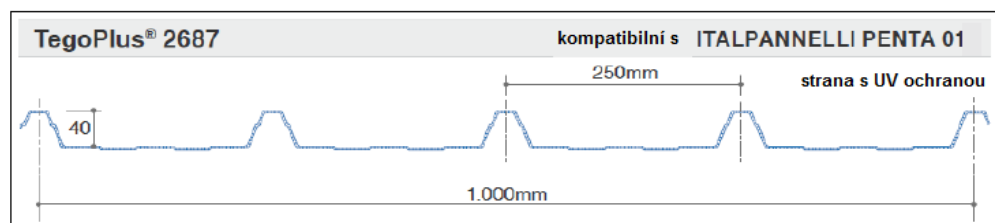

DÉLKY DOSTUPNÉ NA SKLADU: 6000 - 7000 mm

KÓD	BARVA	POPIS	CENA
2688/5028	SATÉNOVÁ KRYSTAL	šířka 1000 mm	440,00kč/m ²
2688/5015	*SATÉNOVÁ OPÁL		465,00kč/m ²

* na vyžádání

DÉLKY DOSTUPNÉ NA SKLADU: 6000, 7000, 8000 mm