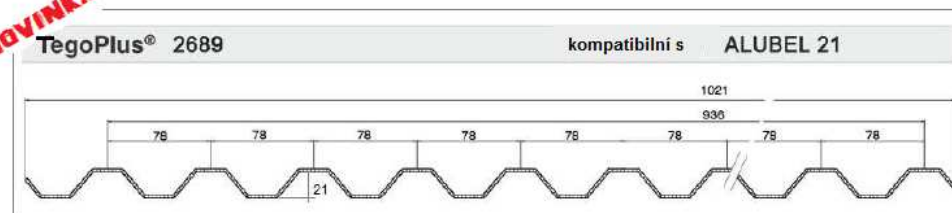

TEGOPLUS®

VLNITÉ DESKY Z MIKRO-ALVEOLÁRNÍHO POLYKARBONÁTU S UV OCHRANOU
DÉLKY DOSTUPNÉ NA SKLADU: 6000 - 7000 mm

NOVINKA

KÓD	BARVA	POPIS	CENA
2689/5028	*SATÉNOVÁ KRYSTAL	šířka 1021 mm	440,00kč/m²
2689/5015	*SATÉNOVÁ OPÁL		465,00kč/m²