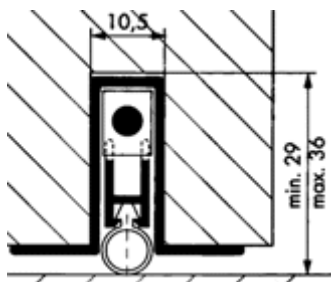

### POPIS:

Automatické těsnění spodní hrany dveří pro dveře otevírající se dovnitř a ven. Automatické těsnění pro rychlé a bezproblémové vestavění. Tento dveřní automat musí být montován na straně pantů dveří s opěrným plechem proti seřiditelnému dorazu, který snižuje vnitřní konstrukci. Těsnění je z dutého silikonového profilu. ELLEN MATIC OMEGA má automatický mechanismus příčného nastavení k dosednutí na nestejně úrovně podlah nebo prahů. Široká upeňovací křídla, šroubovaná jednoduše pod list dveří, ulehčující montáž. Obzvlášť vhodné k dovybavení. Automat v PE obalu, příslušný opěrný plech a vruty v PE sáčku.

- drážka: 11 mm
- Max. výška zapuštění: 10 mm
- max. zkrácení: o 10 cm